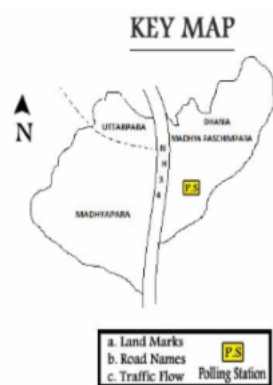

Nazri Naksha