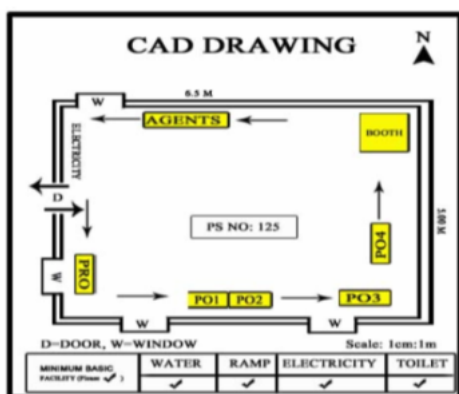

নির্বাচক নিবন্ধন আধিকারিকের স্বাক্ষর

Nazri Naksha

Google Map View

Polling Station Building Front View

Polling Station Front View

Cad View

Key MAP View

বিধানসভা নির্বাচনক্ষেত্রের নং, নাম : 102-আমড়া
ভাগ নং, নাম : 1-উত্তরপাড়া,উত্তর পশ্চিম পাড়া,উত্তর গাজী পাড়া,উত্তর তরফদার পাড়া,দাস পাড়া