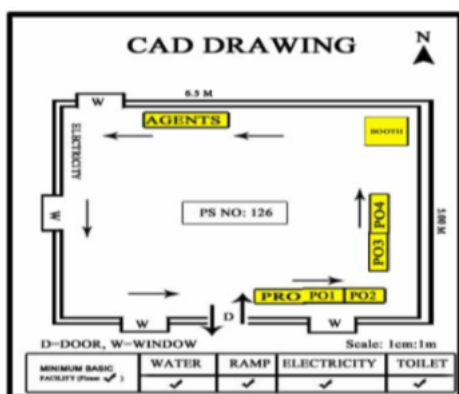

নির্বাচক নিবন্ধন আধিকারিকের স্বাক্ষর

Nazri Naksha

Google Map View

Polling Station Building Front View

Polling Station Front View

Cad View

Key MAP View

বিধানসভা নির্বাচনক্ষেত্রের নং, নাম : 102-আমড়া  
ভাগ নং, নাম : 1-পশ্চিমপাড়া,পূর্বপাড়া,উত্তরপাড়া অংশ