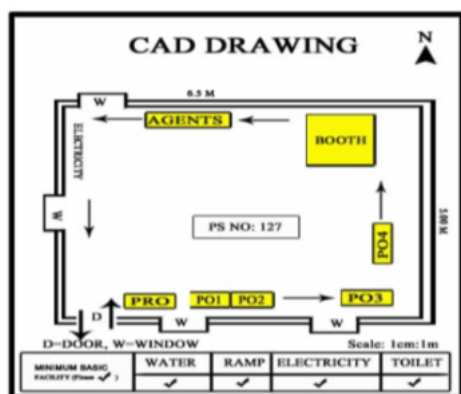

নির্বাচক নিবন্ধন আধিকারিকের স্বাক্ষর

Nazri Naksha

Google Map View

Polling Station Building Front View

Polling Station Front View

Cad View

Key MAP View

1 নাম : আয়ুব আলি পিতার নাম: সওকাতআলি বাড়ির নং : n0166 বয়স : 55 লিঙ্গ : পুরুষ	WB/19/089/276301	ফটো উপলব্ধ	2 নাম : হজরত আলি পিতার নাম: সওকাত আলি বাড়ির নং : n0166 বয়স : 51 লিঙ্গ : পুরুষ	WB/19/089/276299	ফটো উপলব্ধ	3 নাম : আব্দুল সেলিম পিতার নাম: আবুল খায়ের বাড়ির নং : n0056 বয়স : 43 লিঙ্গ : পুরুষ	MGS2426468	ফটো উপলব্ধ
4 নাম : মোজাম হোসেন পিতার নাম: আব্দুল ওহাব বাড়ির নং : n0041 বয়স : 33 লিঙ্গ : পুরুষ	TIQ1283761	ফটো উপলব্ধ	5 নাম : মুন্না হোসেন পিতার নাম: আব্দুল ওহাব বাড়ির নং : n0041 বয়স : 31 লিঙ্গ : পুরুষ	TIQ1413954	ফটো উপলব্ধ	6 নাম : গোলেহারবিবি স্বামীর নাম: আব্দুলরশিদ বাড়ির নং : n0042 বয়স : 71 লিঙ্গ : মহিলা	WB/19/089/276224	ফটো উপলব্ধ
7 নাম : নুরজাহান বিবি স্বামীর নাম: মুজিবর রহমান বাড়ির নং : n0042 বয়স : 33 লিঙ্গ : মহিলা	TIQ1414200	ফটো উপলব্ধ	8 নাম : আজিজুল রহমান পিতার নাম: আব্দুল রব আলি বাড়ির নং : n0042 বয়স : 30 লিঙ্গ : পুরুষ	TIQ1535905	ফটো উপলব্ধ	9 নাম : গোলাম নোবি পিতার নাম: আবদুল গনি বাড়ির নং : n0044 বয়স : 53 লিঙ্গ : পুরুষ	TIQ2017606	ফটো উপলব্ধ
10 নাম : তাসলিমা বিবি স্বামীর নাম: গোলাম নবি বাড়ির নং : n0044 বয়স : 41 লিঙ্গ : মহিলা	TIQ1414085	ফটো উপলব্ধ	11 নাম : রাবিয়াবিবি স্বামীর নাম: মোস্তাফা বাড়ির নং : n0046 বয়স : 68 লিঙ্গ : মহিলা	WB/19/089/276191	ফটো উপলব্ধ	12 নাম : সাহানারা পিতার নাম: মোস্তাফা বাড়ির নং : n0046 বয়স : 50 লিঙ্গ : মহিলা	WB/19/089/276190	ফটো উপলব্ধ
13 নাম : রফিকুল ইসলাম পিতার নাম: মোস্তাফা বাড়ির নং : n0046 বয়স : 48 লিঙ্গ : পুরুষ	WB/19/089/276445	ফটো উপলব্ধ	14 নাম : আব্দার রহমান পিতার নাম: ইয়াকুব বাড়ির নং : n0046 বয়স : 63 লিঙ্গ : পুরুষ	WB/19/089/276318	ফটো উপলব্ধ	15 নাম : রোসনারা বিবি স্বামীর নাম: রফিকুল ইসলাম বাড়ির নং : n0046 বয়স : 41 লিঙ্গ : মহিলা	MGS3007184	ফটো উপলব্ধ
16 নাম : জাহাঙ্গীর হোসেন পিতার নাম: আব্দার রহমান বাড়ির নং : n0046 বয়স : 41 লিঙ্গ : পুরুষ	MGS2548337	ফটো উপলব্ধ	17 নাম : মমতাজ বিবি স্বামীর নাম: জাহাঙ্গীর হোসেন বাড়ির নং : n0046 বয়স : 34 লিঙ্গ : মহিলা	TIQ1283829	ফটো উপলব্ধ	18 নাম : কুতুবুদ্দিন আলি পিতার নাম: আব্দুল হানিফ আলি বাড়ির নং : n0168 বয়স : 36 লিঙ্গ : পুরুষ	TIQ0899526	ফটো উপলব্ধ
19 নাম : কবুরণ বিবি স্বামীর নাম: আয়েত আলি বাড়ির নং : n0173 বয়স : 78 লিঙ্গ : মহিলা	WB/19/089/276278	ফটো উপলব্ধ	20 নাম : সিরাজুল ইসলাম পিতার নাম: আয়েত আলি বাড়ির নং : n0173 বয়স : 63 লিঙ্গ : পুরুষ	WB/19/089/276475	ফটো উপলব্ধ	21 নাম : ওহিদুল হক পিতার নাম: খোশদেল বাড়ির নং : n0050 বয়স : 67 লিঙ্গ : পুরুষ	WB/19/089/276019	ফটো উপলব্ধ
22 নাম : সেলিমাবিবি স্বামীর নাম: ওহিদুল হক বাড়ির নং : n0050 বয়স : 59 লিঙ্গ : মহিলা	WB/19/089/276195	ফটো উপলব্ধ	23 নাম : বাপী হক পিতার নাম: ওহিদুল হক বাড়ির নং : n0050 বয়স : 42 লিঙ্গ : পুরুষ	MGS2548352	ফটো উপলব্ধ	24 নাম : আয়নুল হক পিতার নাম: আব্দুল ছামাদ বাড়ির নং : n0030 বয়স : 37 লিঙ্গ : পুরুষ	TIQ1034834	ফটো উপলব্ধ
25 নাম : সফিয়ার রহমান পিতার নাম: আব্দুল খালেক বাড়ির নং : n0031 বয়স : 54 লিঙ্গ : পুরুষ	WB/19/089/276281	ফটো উপলব্ধ	26 নাম : মেরাজুল হক পিতার নাম: আনহার আলি বাড়ির নং : n0018 বয়স : 36 লিঙ্গ : পুরুষ	TIQ1034685	ফটো উপলব্ধ	27 নাম : সুফিয়াবিবি স্বামীর নাম: খবিরআলি বাড়ির নং : n0019 বয়স : 62 লিঙ্গ : মহিলা	WB/19/089/276158	ফটো উপলব্ধ
28 নাম : জাফর আলি পিতার নাম: খবির আলি বাড়ির নং : 019 বয়স : 41 লিঙ্গ : পুরুষ	MGS2866267	ফটো উপলব্ধ	29 নাম : আতিয়ার রহমান পিতার নাম: আব্দুল খালেক বাড়ির নং : n0031 বয়স : 47 লিঙ্গ : পুরুষ	WB/19/089/276460	ফটো উপলব্ধ	30 নাম : আনিসুর রহমান পিতার নাম: মোসিয়ার রহমান বাড়ির নং : n0032 বয়স : 32 লিঙ্গ : পুরুষ	TIQ1413905	ফটো উপলব্ধ