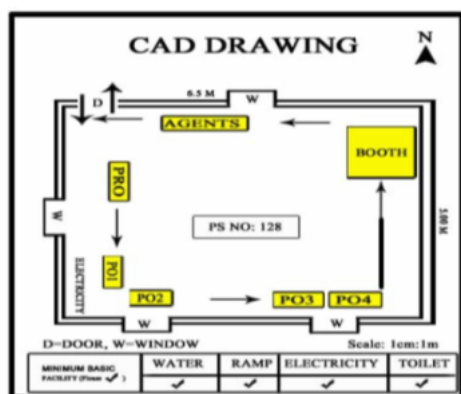

নির্বাচক নিবন্ধন আধিকারিকের স্বাক্ষর

Nazri Naksha

Google Map View

Polling Station Building Front View

Polling Station Front View

Cad View

Key MAP View

1 নাম : শিখা আদক স্বামীর নাম: নকুল চন্দ্র আদক বাড়ির নং : n0031 বয়স : 56 লিঙ্গ : মহিলা	WB/13/090/0063459 ফটো উপলব্ধ	2 নাম : নকুল চন্দ্র আদক পিতার নাম: ধীরেন্দ্র নাথ আদক বাড়ির নং : n0031 বয়স : 67 লিঙ্গ : পুরুষ	TIQ2393734 ফটো উপলব্ধ	3 নাম : সম্পা কর্মকার স্বামীর নাম: কমলাকান্ত মাইতি বাড়ির নং : এন9999 বয়স : 33 লিঙ্গ : মহিলা	TIQ1160084 ফটো উপলব্ধ
4 নাম : তপেন্দু ঘোষ পিতার নাম: রবীন ঘোষ বাড়ির নং : এন0069 বয়স : 22 লিঙ্গ : পুরুষ	TIQ2363547 ফটো উপলব্ধ	5 নাম : অনন্ত কাহার পিতার নাম: রামপ্রসাদ কাহার বাড়ির নং : n0044 বয়স : 33 লিঙ্গ : পুরুষ	TIQ1283902 ফটো উপলব্ধ	6 নাম : সুপ্রিয়া কাহার পিতার নাম: স্বপন কাহার বাড়ির নং : এন0066 বয়স : 24 লিঙ্গ : মহিলা	TIQ2399327 ফটো উপলব্ধ
7 নাম : উর্মিলা কাহার স্বামীর নাম: সুদীপ কাহার বাড়ির নং : এন0049 বয়স : 24 লিঙ্গ : মহিলা	TIQ2413177 ফটো উপলব্ধ	8 নাম : অমিত কাহার পিতার নাম: স্বপন কাহার বাড়ির নং : নং066 বয়স : 21 লিঙ্গ : পুরুষ	TIQ2412542 ফটো উপলব্ধ	9 নাম : মোমিতা কাহার স্বামীর নাম: অনন্ত কাহার বাড়ির নং : n0044 বয়স : 29 লিঙ্গ : মহিলা	RQL1985548 ফটো উপলব্ধ
10 নাম : সধিতা কাহার স্বামীর নাম: বিপ্লব কাহার বাড়ির নং : এন0062 বয়স : 24 লিঙ্গ : মহিলা	TIQ2285195 ফটো উপলব্ধ	11 নাম : প্রদীপ কাহার পিতার নাম: শিব কাহার বাড়ির নং : এন0049 বয়স : 24 লিঙ্গ : পুরুষ	TIQ2285211 ফটো উপলব্ধ	12 নাম : সুস্মিতা ঘোষ মারী স্বামীর নাম: সুরত ঘোষ বাড়ির নং : n0048 বয়স : 32 লিঙ্গ : মহিলা	YCW1167105 ফটো উপলব্ধ
13 নাম : সুর্ণনা মন্ডল পিতার নাম: পূর্ণচন্দ্র মন্ডল বাড়ির নং : n0057 বয়স : 26 লিঙ্গ : মহিলা	SKE1381888 ফটো উপলব্ধ	14 নাম : পায়েল কাহার স্বামীর নাম: অভিজিৎ কাহার বাড়ির নং : N0067 বয়স : 24 লিঙ্গ : মহিলা	TIQ2149177 ফটো উপলব্ধ	15 নাম : তিথিকা কাহার স্বামীর নাম: তাপস কাহার বাড়ির নং : এন0078 বয়স : 23 লিঙ্গ : মহিলা	TIQ2285203 ফটো উপলব্ধ
16 নাম : প্রীতি ঘোষ স্বামীর নাম: দীপক কুমার ঘোষ বাড়ির নং : এন0056 বয়স : 23 লিঙ্গ : মহিলা	TIQ2356129 ফটো উপলব্ধ	17 নাম : বলবলি কাহার স্বামীর নাম: অর্জুন কাহার বাড়ির নং : এন0050 বয়স : 25 লিঙ্গ : মহিলা	TIQ2412559 ফটো উপলব্ধ	18 নাম : শিল্পা ঘোষ স্বামীর নাম: অমিত ঘোষ বাড়ির নং : এন0054 বয়স : 27 লিঙ্গ : মহিলা	TIQ1848035 ফটো উপলব্ধ
19 নাম : মোহন্ত কাহার পিতার নাম: পরেশ কাহার বাড়ির নং : n0045 বয়স : 41 লিঙ্গ : পুরুষ	MGS2549913 ফটো উপলব্ধ	20 নাম : প্রদীপ কাহার পিতার নাম: রমেশ কাহার বাড়ির নং : n0078 বয়স : 53 লিঙ্গ : পুরুষ	WB/19/089/279244 ফটো উপলব্ধ	21 নাম : সুশান্ত কাহার পিতার নাম: অদ্বৈত কাহার বাড়ির নং : n0064 বয়স : 32 লিঙ্গ : পুরুষ	TIQ1414374 ফটো উপলব্ধ
22 নাম : মান্নি কাহার পিতার নাম: অরুণ কাহার বাড়ির নং : n0075 বয়স : 29 লিঙ্গ : মহিলা	TIQ1761162 ফটো উপলব্ধ	23 নাম : বিপ্লব কাহার পিতার নাম: মেঘনাথ কাহার বাড়ির নং : n0062 বয়স : 27 লিঙ্গ : পুরুষ	TIQ1848829 ফটো উপলব্ধ	24 নাম : সুপর্ণা কায়পুত্র (কাহার) স্বামীর নাম: শুভ কাহার বাড়ির নং : n0071 বয়স : 27 লিঙ্গ : মহিলা	TIQ1898774 ফটো উপলব্ধ
25 নাম : হারান কর্মকার মায়ের নাম: মধুমিতা কর্মকার বাড়ির নং : n0074 বয়স : 27 লিঙ্গ : পুরুষ	TIQ1924133 ফটো উপলব্ধ	26 নাম : শুভঙ্কর কাহার পিতার নাম: দিলীপ কাহার বাড়ির নং : n0071 বয়স : 28 লিঙ্গ : পুরুষ	TIQ1914233 ফটো উপলব্ধ	27 নাম : সোমা কাহার স্বামীর নাম: সুরজিৎ কাহার বাড়ির নং : n0067 বয়স : 27 লিঙ্গ : মহিলা	TIQ1910975 ফটো উপলব্ধ
28 নাম : সম্পা কাহার স্বামীর নাম: বাপি কাহার বাড়ির নং : n0063 বয়স : 27 লিঙ্গ : মহিলা	TIQ1848597 ফটো উপলব্ধ	29 নাম : পূর্ণিমা কাহার (দে) স্বামীর নাম: বিশুজিৎ কাহার বাড়ির নং : n0076 বয়স : 27 লিঙ্গ : মহিলা	TIQ1934546 ফটো উপলব্ধ	30 নাম : সমীর কাহার পিতার নাম: শ্যামল কাহার বাড়ির নং : n0075 বয়স : 27 লিঙ্গ : পুরুষ	TIQ1936293 ফটো উপলব্ধ