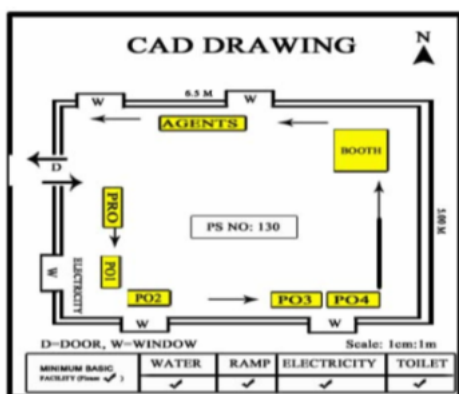

নির্বাচক নিবন্ধন আধিকারিকের স্বাক্ষর

Nazri Naksha

Google Map View

Polling Station Building Front View

Polling Station Front View

Cad View

Key MAP View

1 নাম : জোবেদা বিবি স্বামীর নাম: মহম্মদ আব্দুল মুজিদ মোল্লা বাড়ির নং : n0017 বয়স : 61 লিঙ্গ : মহিলা	TIQ2337921 ফটো উপলব্ধ	2 নাম : মনজুরা বিবি স্বামীর নাম: মিজানুর মোল্লা বাড়ির নং : n0017 বয়স : 61 লিঙ্গ : মহিলা	TIQ1285212 ফটো উপলব্ধ	3 নাম : সাবিত্রা বিবি স্বামীর নাম: মহঃ ফারুক মোল্লা বাড়ির নং : n0017 বয়স : 61 লিঙ্গ : মহিলা	TIQ1537729 ফটো উপলব্ধ
4 নাম : আসুরা বিবি স্বামীর নাম: সাহাদাত মোল্লা বাড়ির নং : n0028 বয়স : 67 লিঙ্গ : মহিলা	WB/19/089/285310 ফটো উপলব্ধ	5 নাম : শিখা প্রামানিক স্বামীর নাম: সোমেন প্রামানিক বাড়ির নং : n0028 বয়স : 32 লিঙ্গ : মহিলা	TIQ1537505 ফটো উপলব্ধ	6 নাম : রিজিয়া বিবি স্বামীর নাম: শাহাজান মন্ডল বাড়ির নং : n0053 বয়স : 46 লিঙ্গ : মহিলা	MGS3008505 ফটো উপলব্ধ
7 নাম : গৌতম তরফদার অন্যান্য: পঞ্চা তরফদার বাড়ির নং : n0053 বয়স : 34 লিঙ্গ : পুরুষ	TIQ1537711 ফটো উপলব্ধ	8 নাম : কুমা তরফদার স্বামীর নাম: গৌতম তরফদার বাড়ির নং : n0053 বয়স : 31 লিঙ্গ : মহিলা	TIQ1664994 ফটো উপলব্ধ	9 নাম : সেখ সিরাজুল পিতার নাম: সেখ সিদ্দিক মোল্লা বাড়ির নং : n0055 বয়স : 72 লিঙ্গ : পুরুষ	WB/19/089/285017 ফটো উপলব্ধ
10 নাম : সাহেহার বিবি স্বামীর নাম: মাদারবক্স মোল্লা বাড়ির নং : n0001 বয়স : 76 লিঙ্গ : মহিলা	TIQ0446674 ফটো উপলব্ধ	11 নাম : সাহাজান মোল্লা পিতার নাম: মাদার বক্স মোল্লা বাড়ির নং : n0001 বয়স : 40 লিঙ্গ : পুরুষ	MGS2551661 ফটো উপলব্ধ	12 নাম : সাবিনা বিবি স্বামীর নাম: সাহাজান মোল্লা বাড়ির নং : n0001 বয়স : 32 লিঙ্গ : মহিলা	TIQ1284876 ফটো উপলব্ধ
13 নাম : আচিয়া বিবি স্বামীর নাম: মহম্মদ আব্দুল আকি মোল্লা বাড়ির নং : n0001 বয়স : 38 লিঙ্গ : মহিলা	TIQ1284868 ফটো উপলব্ধ	14 নাম : মারুফ উদ্দিন মোল্লা পিতার নাম: শুকুরালী মোল্লা বাড়ির নং : n0001 বয়স : 33 লিঙ্গ : পুরুষ	TIQ1416072 ফটো উপলব্ধ	15 নাম : মমতাজ বিবি স্বামীর নাম: নুরউদ্দিন মোল্লা বাড়ির নং : n0003 বয়স : 53 লিঙ্গ : মহিলা	MGS2197788 ফটো উপলব্ধ
16 নাম : জাহাঙ্গীর মন্ডল মায়ের নাম: দোলেহার বিবি বাড়ির নং : n0053 বয়স : 46 লিঙ্গ : পুরুষ	MGS3008240 ফটো উপলব্ধ	17 নাম : সেলিম মোল্লা পিতার নাম: সাইকুল মোল্লা বাড়ির নং : n0015 বয়স : 32 লিঙ্গ : পুরুষ	TIQ1284744 ফটো উপলব্ধ	18 নাম : ইমামুল হক মোল্লা পিতার নাম: সাহাজুল হক মোল্লা বাড়ির নং : n0062 বয়স : 31 লিঙ্গ : পুরুষ	TIQ1761592 ফটো উপলব্ধ
19 নাম : আসমা বিবি স্বামীর নাম: মফিজুল মোল্লা বাড়ির নং : n0015 বয়স : 30 লিঙ্গ : মহিলা	TIQ1761709 ফটো উপলব্ধ	20 নাম : আব্দুল হাই সর্দার পিতার নাম: ছাপরুদ্দিন সর্দার বাড়ির নং : n0068 বয়স : 28 লিঙ্গ : পুরুষ	TIQ1761832 ফটো উপলব্ধ	21 নাম : নাজিমুল হক মোল্লা পিতার নাম: সিরাজুল হক মোল্লা বাড়ির নং : n0062 বয়স : 27 লিঙ্গ : পুরুষ	MGS2551372 ফটো উপলব্ধ
22 নাম : শহিদ মোল্লা পিতার নাম: আমিরআলি মোল্লা বাড়ির নং : n0051 বয়স : 61 লিঙ্গ : পুরুষ	WB/19/089/285067 ফটো উপলব্ধ	23 নাম : আনোয়ারা বিবি স্বামীর নাম: শহিদ আলি মোল্লা বাড়ির নং : n0051 বয়স : 62 লিঙ্গ : মহিলা	TIQ2512242 ফটো উপলব্ধ	24 নাম : হাচিনা বিবি পিতার নাম: নিজামুদ্দিন মোল্লা বাড়ির নং : n0054 বয়স : 69 লিঙ্গ : পুরুষ	WB/19/089/285099 ফটো উপলব্ধ
25 নাম : হাফিজা বিবি স্বামীর নাম: সাহাবুদ্দিন মোল্লা বাড়ির নং : n0026 বয়স : 52 লিঙ্গ : মহিলা	WB/19/089/285198 ফটো উপলব্ধ	26 নাম : মিজানুর রহমান পিতার নাম: সাহাবুদ্দিন মোল্লা বাড়ির নং : n0026 বয়স : 34 লিঙ্গ : পুরুষ	TIQ1284975 ফটো উপলব্ধ	27 নাম : জাহানারা বিবি স্বামীর নাম: ইয়াছিন মোল্লা বাড়ির নং : n0030 বয়স : 82 লিঙ্গ : মহিলা	WB/19/089/285021 ফটো উপলব্ধ
28 নাম : হাফিজুল মোল্লা পিতার নাম: ইয়াছিন মোল্লা বাড়ির নং : n0030 বয়স : 43 লিঙ্গ : পুরুষ	MGS2550614 ফটো উপলব্ধ	29 নাম : সবনুর বিবি স্বামীর নাম: আবুল কাশেম মোল্লা বাড়ির নং : n0034 বয়স : 72 লিঙ্গ : মহিলা	MGS2551323 ফটো উপলব্ধ	30 নাম : শোকরজান বিবি স্বামীর নাম: সাবুরালি মোল্লা বাড়ির নং : n0034 বয়স : 78 লিঙ্গ : মহিলা	WB/19/089/285405 ফটো উপলব্ধ