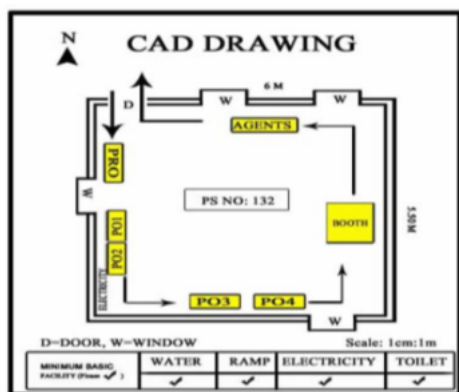

নির্বাচক নিবন্ধন আধিকারিকের স্বাক্ষর

Nazri Naksha

Google Map View

Polling Station Building Front View

Polling Station Front View

Cad View

Key MAP View

1 নাম : ছায়রা বিবি স্বামীর নাম : সান্টু ইসলাম বাড়ির নং : n0047 বয়স : 38 লিঙ্গ : মহিলা	TIQ1219310 ফটো উপলব্ধ	2 নাম : নাজিয়া বিবি স্বামীর নাম : আকিদুল মন্ডল বাড়ির নং : n0050 বয়স : 38 লিঙ্গ : মহিলা	TIQ1285527 ফটো উপলব্ধ	3 নাম : ফারুকুল ইসলাম মন্ডল মায়ের নাম : মাফরা বিবি বাড়ির নং : n0071 বয়স : 37 লিঙ্গ : পুরুষ	MGS3005956 ফটো উপলব্ধ
4 নাম : মোঃ এহতে সামুল ইসলাম পিতার নাম : মোঃ আব্দুল গফুর বাড়ির নং : n0072 বয়স : 32 লিঙ্গ : পুরুষ	TIQ1417146 ফটো উপলব্ধ	5 নাম : মহঃ সাইফউদ্দিন পিতার নাম : মঃ আব্দুলগফুর বাড়ির নং : n0072 বয়স : 47 লিঙ্গ : পুরুষ	MGS1796549 ফটো উপলব্ধ	6 নাম : মোসাঃ দিলয়ারা বিবি স্বামীর নাম : মহঃ সাইফউদ্দিন বাড়ির নং : n0072 বয়স : 37 লিঙ্গ : মহিলা	TIQ0448563 ফটো উপলব্ধ
7 নাম : সাবিনা বিবি স্বামীর নাম : মোঃ নিজামউদ্দিন বাড়ির নং : n0072 বয়স : 47 লিঙ্গ : মহিলা	TIQ1158617 ফটো উপলব্ধ	8 নাম : রফিকুল ইসলাম পিতার নাম : আব্দুল ওয়াদুদ বাড়ির নং : n0073 বয়স : 66 লিঙ্গ : পুরুষ	WB/19/089/267319 ফটো উপলব্ধ	9 নাম : মমতা হানা স্বামীর নাম : রফিকুল ইসলাম বাড়ির নং : n0073 বয়স : 56 লিঙ্গ : মহিলা	WB/19/089/267263 ফটো উপলব্ধ
10 নাম : মোঃ মনিরুল ইসলাম পিতার নাম : মোঃ সামাদ বাড়ির নং : n0064 বয়স : 54 লিঙ্গ : পুরুষ	MGS1608181 ফটো উপলব্ধ	11 নাম : মোসা তানজিলা বিবি স্বামীর নাম : সাহানুর ইসলাম বাড়ির নং : n0064 বয়স : 46 লিঙ্গ : মহিলা	MGS2192698 ফটো উপলব্ধ	12 নাম : আখিয়া বিবি স্বামীর নাম : জিয়াউল হক বাড়ির নং : n0064 বয়স : 43 লিঙ্গ : মহিলা	MGS1784412 ফটো উপলব্ধ
13 নাম : মোসাঃ সেরিনা বিবি স্বামীর নাম : রিন্টু মণ্ডল বাড়ির নং : n0064 বয়স : 40 লিঙ্গ : মহিলা	TIQ1416999 ফটো উপলব্ধ	14 নাম : আকতারিমা বিবি স্বামীর নাম : মহঃ মনিরুল ইসলাম বাড়ির নং : n0064 বয়স : 40 লিঙ্গ : মহিলা	TIQ0901363 ফটো উপলব্ধ	15 নাম : রিন্টু মন্ডল পিতার নাম : আব্দুল আজিজ মন্ডল বাড়ির নং : n0064 বয়স : 36 লিঙ্গ : পুরুষ	TIQ1038173 ফটো উপলব্ধ
16 নাম : সাবিনা খাতুন পিতার নাম : মিজানুর ইসলাম বাড়ির নং : n0065 বয়স : 29 লিঙ্গ : মহিলা	TIQ1665652 ফটো উপলব্ধ	17 নাম : সান্টু ইসলাম পিতার নাম : আঃ হামিদ বাড়ির নং : n0065 বয়স : 46 লিঙ্গ : পুরুষ	MGS1608330 ফটো উপলব্ধ	18 নাম : মোঃ আব্দুল রসিদ পিতার নাম : মোঃ আব্দুল সাত্তার বাড়ির নং : n0066 বয়স : 72 লিঙ্গ : পুরুষ	TIQ2018349 ফটো উপলব্ধ
19 নাম : মোঃ আলমগীর ইসলাম পিতার নাম : মোঃ আব্দুল রসিদ বাড়ির নং : n0066 বয়স : 39 লিঙ্গ : পুরুষ	MGS3005592 ফটো উপলব্ধ	20 নাম : মহঃ হাবিবুল্লাহ পিতার নাম : মহঃ আব্দুল রসিদ বাড়ির নং : n0066 বয়স : 37 লিঙ্গ : পুরুষ	TIQ0901199 ফটো উপলব্ধ	21 নাম : ওয়াসিম সুমন পিতার নাম : রফিকুল ইসলাম বাড়ির নং : n0073 বয়স : 34 লিঙ্গ : পুরুষ	TIQ1158799 ফটো উপলব্ধ
22 নাম : ফতেমা বিবি স্বামীর নাম : সামসুল হক গোলদার বাড়ির নং : n0049 বয়স : 81 লিঙ্গ : মহিলা	WB/19/089/267445 ফটো উপলব্ধ	23 নাম : জিন্নাজুল হক গোলদার মায়ের নাম : ফতেমা বিবি বাড়ির নং : n0049 বয়স : 39 লিঙ্গ : পুরুষ	TIQ1039080 ফটো উপলব্ধ	24 নাম : নজরুল গোলদার পিতার নাম : সামসুল হক গোলদার বাড়ির নং : n0049 বয়স : 50 লিঙ্গ : পুরুষ	WB/19/089/267624 ফটো উপলব্ধ
25 নাম : নফিজুল গোলদার পিতার নাম : সামসুল হক গোলদার বাড়ির নং : n0049 বয়স : 45 লিঙ্গ : পুরুষ	TIQ1665801 ফটো উপলব্ধ	26 নাম : আরজিনা বিবি স্বামীর নাম : সাহাবুদ্দিন মন্ডল বাড়ির নং : n0044 বয়স : 45 লিঙ্গ : মহিলা	MGS3005964 ফটো উপলব্ধ	27 নাম : ফতেমা বিবি স্বামীর নাম : রেজাউল ইসলাম বাড়ির নং : n0157 বয়স : 32 লিঙ্গ : মহিলা	TIQ1392992 ফটো উপলব্ধ
28 নাম : আজগার আলি গোলদার পিতার নাম : আব্দুল ছালাম গোলদার বাড়ির নং : n0046 বয়স : 36 লিঙ্গ : পুরুষ	TIQ1039213 ফটো উপলব্ধ	29 নাম : সহিদা বিবি স্বামীর নাম : আঃ ছালাম গোলদার বাড়ির নং : n0046 বয়স : 61 লিঙ্গ : মহিলা	WB/19/089/267261 ফটো উপলব্ধ	30 নাম : নূর হোসেন মন্ডল পিতার নাম : ইছা মন্ডল বাড়ির নং : n0026 বয়স : 30 লিঙ্গ : পুরুষ	TIQ1538263 ফটো উপলব্ধ