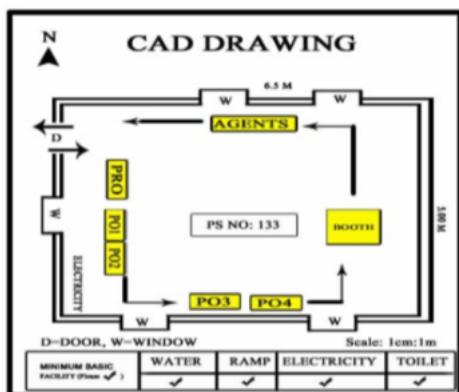

নির্বাচক নিবন্ধন আধিকারিকের স্বাক্ষর

Nazri Naksha

Google Map View

Polling Station Building Front View

Polling Station Front View

Cad View

Key MAP View

1 নাম : প্রিয়ঙ্কা বেরা স্বামীর নাম: বাপি বেরা বাড়ির নং : বেরা হাউস বয়স : 25 লিঙ্গ : মহিলা	TIQ2286276 ফটো উপলব্ধ	2 নাম : পূজা কুমারী পিতার নাম: হিরালাল সিং বাড়ির নং : n0224 বয়স : 27 লিঙ্গ : মহিলা	TIQ1849777 ফটো উপলব্ধ	3 নাম : ওমরালী মন্ডল পিতার নাম: ছপবারী মন্ডল বাড়ির নং : N9999 বয়স : 56 লিঙ্গ : পুরুষ	WB/19/089/270699 ফটো উপলব্ধ
4 নাম : রহিমা বিবি স্বামীর নাম: কারিমুল্লা বাড়ির নং : N9999 বয়স : 31 লিঙ্গ : মহিলা	TIQ1408681 ফটো উপলব্ধ	5 নাম : ছালেহা বিবি স্বামীর নাম: ওমর আলি মন্ডল বাড়ির নং : N9999 বয়স : 46 লিঙ্গ : মহিলা	WB/19/089/270256 ফটো উপলব্ধ	6 নাম : কারিমুল্লা পিতার নাম: আক্বাচ আলি মন্ডল বাড়ির নং : N9999 বয়স : 31 লিঙ্গ : পুরুষ	TIQ1408640 ফটো উপলব্ধ
7 নাম : সালেহার বিবি স্বামীর নাম: আক্বাচ আলি মন্ডল বাড়ির নং : N9999 বয়স : 57 লিঙ্গ : মহিলা	TIQ2602332 ফটো উপলব্ধ	8 নাম : মিনারা বিবি স্বামীর নাম: আমিনুল হক বাড়ির নং : N9999 বয়স : 34 লিঙ্গ : মহিলা	TIQ1026343 ফটো উপলব্ধ	9 নাম : হাসান আলি পিতার নাম: ওমর আলি মণ্ডল বাড়ির নং : N9999 বয়স : 32 লিঙ্গ : পুরুষ	TIQ1408665 ফটো উপলব্ধ
10 নাম : সাকিলা বিবি স্বামীর নাম: আবুল কালাম মণ্ডল বাড়ির নং : N9999 বয়স : 52 লিঙ্গ : মহিলা	MGS2861466 ফটো উপলব্ধ	11 নাম : আমিনুল হক পিতার নাম: ওমর আলি বাড়ির নং : N9999 বয়স : 35 লিঙ্গ : পুরুষ	TIQ1026228 ফটো উপলব্ধ	12 নাম : আনোয়ারা বিবি স্বামীর নাম: হাসান আলি বাড়ির নং : N9999 বয়স : 29 লিঙ্গ : মহিলা	TIQ1660141 ফটো উপলব্ধ
13 নাম : হাবিবুল্লা মন্ডল পিতার নাম: আক্বাচ আলি মন্ডল বাড়ির নং : N9999 বয়স : 38 লিঙ্গ : পুরুষ	TIQ0895003 ফটো উপলব্ধ	14 নাম : আক্বাস আলি মন্ডল পিতার নাম: ইউসুফ বারি মন্ডল বাড়ির নং : N9999 বয়স : 60 লিঙ্গ : পুরুষ	TIQ2393296 ফটো উপলব্ধ	15 নাম : রাফিকা বিবি স্বামীর নাম: হাবিবুল্লা মন্ডল বাড়ির নং : N9999 বয়স : 35 লিঙ্গ : মহিলা	TIQ1278290 ফটো উপলব্ধ
16 নাম : আবুকালাম মন্ডল পিতার নাম: আব্দুল রউফ মন্ডল বাড়ির নং : N9999 বয়স : 52 লিঙ্গ : পুরুষ	TIQ2073740 ফটো উপলব্ধ	17 নাম : দেবশীষ চক্রবর্তী পিতার নাম: জানকী নাথ চক্রবর্তী বাড়ির নং : N0013 বয়স : 69 লিঙ্গ : পুরুষ	TIQ2018901 ফটো উপলব্ধ	18 নাম : মিতালি বেরা স্বামীর নাম: অনুপ বেরা বাড়ির নং : N0013 বয়স : 33 লিঙ্গ : মহিলা	TIQ1278118 ফটো উপলব্ধ
19 নাম : মৌমিতা চক্রবর্তী স্বামীর নাম: অনুপম চক্রবর্তী বাড়ির নং : N0013 বয়স : 27 লিঙ্গ : মহিলা	XZP1863588 ফটো উপলব্ধ	20 নাম : অনুপম চক্রবর্তী পিতার নাম: দেবশীষ চক্রবর্তী বাড়ির নং : N0013 বয়স : 38 লিঙ্গ : পুরুষ	MGS2773091 ফটো উপলব্ধ	21 নাম : নিরুপম চক্রবর্তী পিতার নাম: দেবশীষ চক্রবর্তী বাড়ির নং : N0013 বয়স : 34 লিঙ্গ : পুরুষ	TIQ1040278 ফটো উপলব্ধ
22 নাম : শান্তিসুধা চক্রবর্তী স্বামীর নাম: জানকীনাথ চক্রবর্তী বাড়ির নং : N0013 বয়স : 90 লিঙ্গ : মহিলা	WB/19/089/282552 ফটো উপলব্ধ	23 নাম : সুপর্ণা চক্রবর্তী স্বামীর নাম: বিষ্ণু দাস চক্রবর্তী বাড়ির নং : এন0095 বয়স : 31 লিঙ্গ : মহিলা	TIQ1666288 ফটো উপলব্ধ	24 নাম : সবিতা বেরা স্বামীর নাম: দুলাল বেরা বাড়ির নং : n0013 বয়স : 86 লিঙ্গ : মহিলা	MGS0487124 ফটো উপলব্ধ
25 নাম : অনুপ বেরা মায়ের নাম: সবিতা বেরা বাড়ির নং : n0013 বয়স : 41 লিঙ্গ : পুরুষ	MGS2865822 ফটো উপলব্ধ	26 নাম : উত্তম বেরা মায়ের নাম: সবিতা বেরা বাড়ির নং : n0013 বয়স : 40 লিঙ্গ : পুরুষ	MGS2771699 ফটো উপলব্ধ	27 নাম : মাধবিকা বেরা স্বামীর নাম: উত্তম বেরা বাড়ির নং : n0013 বয়স : 38 লিঙ্গ : মহিলা	TIQ0455360 ফটো উপলব্ধ
28 নাম : রাজ কুমার বেরা পিতার নাম: দুলাল বেরা বাড়ির নং : n0013 বয়স : 49 লিঙ্গ : পুরুষ	TIQ1347541 ফটো উপলব্ধ	29 নাম : আশীষ চক্রবর্তী পিতার নাম: জানকী চক্রবর্তী বাড়ির নং : এন0013 বয়স : 59 লিঙ্গ : পুরুষ	TIQ2310126 ফটো উপলব্ধ	30 নাম : শিলা চক্রবর্তী স্বামীর নাম: নিরুপম চক্রবর্তী বাড়ির নং : এন0013 বয়স : 34 লিঙ্গ : মহিলা	TIQ2363893 ফটো উপলব্ধ