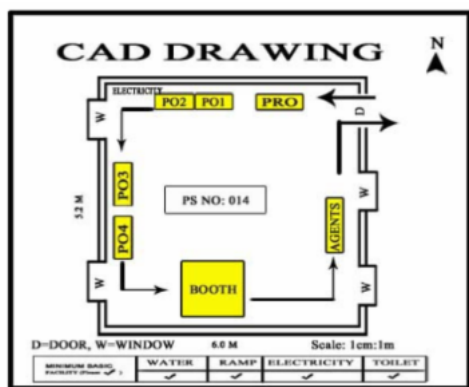

নির্বাচক নিবন্ধন আধিকারিকের স্বাক্ষর

Nazri Naksha

Google Map View

Polling Station Building Front View

Polling Station Front View

Cad View

Key MAP View

1 নাম : অঞ্জলী আচার্য স্বামীর নাম: কুমুদ শঙ্কর আচার্য বাড়ির নং : n0001 বয়স : 85 লিঙ্গ : মহিলা	TIQ2019057 ফটো উপলব্ধ	2 নাম : প্রদীপ কুমার আচার্য পিতার নাম: কুমুদ শঙ্কর আচার্য বাড়ির নং : n0001 বয়স : 53 লিঙ্গ : পুরুষ	TIQ2019073 ফটো উপলব্ধ	3 নাম : দেবব্রত আচার্য পিতার নাম: প্রদীপ কুমার আচার্য বাড়ির নং : n0001 বয়স : 31 লিঙ্গ : পুরুষ	TIQ1485499 ফটো উপলব্ধ
4 নাম : শুভব্রত আচার্য পিতার নাম: প্রদীপ কুমার আচার্য বাড়ির নং : n0001 বয়স : 29 লিঙ্গ : পুরুষ	TIQ1632017 ফটো উপলব্ধ	5 নাম : রিঙ্কু আচার্য স্বামীর নাম: প্রদীপ আচার্য বাড়ির নং : n0001 বয়স : 49 লিঙ্গ : মহিলা	MGS1545565 ফটো উপলব্ধ	6 নাম : সরস্বতী রাজ পিতার নাম: সেতু রাজ বাড়ির নং : এন0001 বয়স : 50 লিঙ্গ : মহিলা	MGS2456960 ফটো উপলব্ধ
7 নাম : কুমা সিং স্বামীর নাম: রঞ্জিত সিং বাড়ির নং : এন0001 বয়স : 35 লিঙ্গ : মহিলা	NNR1578426 ফটো উপলব্ধ	8 নাম : আশুতোষ আচার্য পিতার নাম: অনাদি প্রসন্ন আচার্য বাড়ির নং : n0002 বয়স : 82 লিঙ্গ : পুরুষ	WB/19/089/024004 ফটো উপলব্ধ	9 নাম : মনোজ কুমার আচার্য পিতার নাম: আশুতোষ আচার্য বাড়ির নং : n0002 বয়স : 53 লিঙ্গ : পুরুষ	MGS1545912 ফটো উপলব্ধ
10 নাম : দিপালী আচার্য স্বামীর নাম: আসুতোষ আচার্য বাড়ির নং : n0002 বয়স : 73 লিঙ্গ : মহিলা	TIQ1111681 ফটো উপলব্ধ	11 নাম : সুভাষ কর্মকার পিতার নাম: অক্ষয় কর্মকার বাড়ির নং : n0061 বয়স : 61 লিঙ্গ : পুরুষ	WB/19/089/024267 ফটো উপলব্ধ	12 নাম : সোনালী কর্মকার স্বামীর নাম: পরিমল কর্মকার বাড়ির নং : n0061 বয়স : 50 লিঙ্গ : মহিলা	WB/13/090/097175 ফটো উপলব্ধ
13 নাম : সঞ্জীব কর্মকার মায়ের নাম: মঞ্জু কর্মকার বাড়ির নং : n0061 বয়স : 40 লিঙ্গ : পুরুষ	MGS2970648 ফটো উপলব্ধ	14 নাম : বিপ্লব কর্মকার পিতার নাম: অমল কৃষ্ণ কর্মকার বাড়ির নং : n0061 বয়স : 52 লিঙ্গ : পুরুষ	TIQ2019065 ফটো উপলব্ধ	15 নাম : কমলা কর্মকার স্বামীর নাম: বিপ্লব কর্মকার বাড়ির নং : n0061 বয়স : 44 লিঙ্গ : মহিলা	CKW5135017 ফটো উপলব্ধ
16 নাম : সৌমেন দে পিতার নাম: শঙ্কর দে বাড়ির নং : n0061 বয়স : 33 লিঙ্গ : পুরুষ	TIQ1362987 ফটো উপলব্ধ	17 নাম : স্বপন কর্মকার পিতার নাম: নকুলেশ্বর কর্মকার বাড়ির নং : n0062 বয়স : 67 লিঙ্গ : পুরুষ	TIQ2019099 ফটো উপলব্ধ	18 নাম : ভারতী কর্মকার স্বামীর নাম: স্বপন কর্মকার বাড়ির নং : n0062 বয়স : 63 লিঙ্গ : মহিলা	WB/19/089/024558 ফটো উপলব্ধ
19 নাম : পলাশ কর্মকার পিতার নাম: স্বপন কর্মকার বাড়ির নং : n0062 বয়স : 38 লিঙ্গ : পুরুষ	MGS2741247 ফটো উপলব্ধ	20 নাম : সন্ধ্যা কর্মকার স্বামীর নাম: নিমাই চন্দ্র কর্মকার বাড়ির নং : n0063 বয়স : 53 লিঙ্গ : মহিলা	WB/19/089/024210 ফটো উপলব্ধ	21 নাম : সোমনাথ কর্মকার পিতার নাম: নিমাই চন্দ্র কর্মকার বাড়ির নং : n0063 বয়স : 36 লিঙ্গ : পুরুষ	TIQ0857979 ফটো উপলব্ধ
22 নাম : সুধমা কর্মকার স্বামীর নাম: শরৎ কর্মকার বাড়ির নং : n0142 বয়স : 52 লিঙ্গ : মহিলা	WB/19/089/156090 ফটো উপলব্ধ	23 নাম : শরৎ কর্মকার পিতার নাম: বিনয় কর্মকার বাড়ির নং : n0143 বয়স : 56 লিঙ্গ : পুরুষ	WB/19/089/156478 ফটো উপলব্ধ	24 নাম : অরিজিৎ কর্মকার পিতার নাম: শরৎ কর্মকার বাড়ির নং : n0143 বয়স : 34 লিঙ্গ : পুরুষ	TIQ1363068 ফটো উপলব্ধ
25 নাম : প্রসেনজিৎ কর্মকার পিতার নাম: শরৎ কর্মকার বাড়ির নং : n0143 বয়স : 31 লিঙ্গ : পুরুষ	TIQ1363076 ফটো উপলব্ধ	26 নাম : তুলিকা কর্মকার পিতার নাম: নিমাই চন্দ্র কর্মকার বাড়ির নং : n0063 বয়স : 26 লিঙ্গ : মহিলা	TIQ1887223 ফটো উপলব্ধ	27 নাম : টুস্পা কর্মকার পাকড়ে স্বামীর নাম: প্রসেনজিৎ কর্মকার বাড়ির নং : এন0143 বয়স : 23 লিঙ্গ : মহিলা	TIQ2446516 ফটো উপলব্ধ
28 নাম : দীপাহিতা কর্মকার পিতার নাম: সুভাষ কর্মকার বাড়ির নং : এন0061 বয়স : 21 লিঙ্গ : মহিলা	TIQ2422368 ফটো উপলব্ধ	29 নাম : নিমাই চন্দ্র কর্মকার পিতার নাম: কার্তিক কর্মকার বাড়ির নং : n0063 বয়স : 66 লিঙ্গ : পুরুষ	TIQ2098838 ফটো উপলব্ধ	30 নাম : পূজা কর্মকার মল্লিক স্বামীর নাম: অরিজিৎ কর্মকার বাড়ির নং : N0055 বয়স : 28 লিঙ্গ : মহিলা	TIQ2186773 ফটো উপলব্ধ