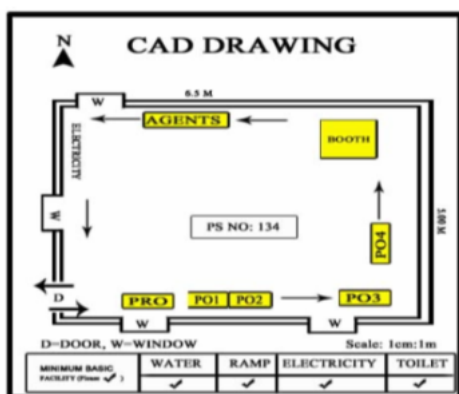

নির্বাচক নিবন্ধন আধিকারিকের স্বাক্ষর

Nazri Naksha

Google Map View

Polling Station Building Front View

Polling Station Front View

Cad View

Key MAP View

1 নাম : সুমিত্রা মূলা (সামন্ত) স্বামীর নাম: ছোটন মূলা বাড়ির নং : n0170 বয়স : 32 লিঙ্গ : মহিলা	TIQ1536226 ফটো উপলব্ধ	2 নাম : শম্ভুনাথ কর্মকার পিতার নাম: নরেন্দ্র নাথ কর্মকার বাড়ির নং : n0065 বয়স : 61 লিঙ্গ : পুরুষ	WB/19/089/270687 ফটো উপলব্ধ	3 নাম : কম্পনা কর্মকার স্বামীর নাম: শম্ভুনাথ কর্মকার বাড়ির নং : n0065 বয়স : 56 লিঙ্গ : মহিলা	WB/19/089/270414 ফটো উপলব্ধ
4 নাম : সৌমেন কর্মকার পিতার নাম: শম্ভুনাথ কর্মকার বাড়ির নং : n0065 বয়স : 36 লিঙ্গ : পুরুষ	TIQ1039924 ফটো উপলব্ধ	5 নাম : সৌমেনাথ কর্মকার পিতার নাম: শম্ভুনাথ কর্মকার বাড়ির নং : n0065 বয়স : 36 লিঙ্গ : পুরুষ	TIQ1039387 ফটো উপলব্ধ	6 নাম : শঙ্কর কর্মকার পিতার নাম: নরেন্দ্র নাথ কর্মকার বাড়ির নং : n0063 বয়স : 56 লিঙ্গ : পুরুষ	WB/19/089/270777 ফটো উপলব্ধ
7 নাম : প্রতিমা কর্মকার স্বামীর নাম: শঙ্কর কর্মকার বাড়ির নং : n0063 বয়স : 53 লিঙ্গ : মহিলা	WB/19/089/270441 ফটো উপলব্ধ	8 নাম : বিভা কর্মকার স্বামীর নাম: সৌমেন কর্মকার বাড়ির নং : n0179 বয়স : 30 লিঙ্গ : মহিলা	TIQ1817139 ফটো উপলব্ধ	9 নাম : স্বদেশ রঞ্জন ঘোড়াই পিতার নাম: হরেন্দ্র নাথ ঘোড়াই বাড়ির নং : n0150 বয়স : 37 লিঙ্গ : পুরুষ	TIQ0901751 ফটো উপলব্ধ
10 নাম : হরেন্দ্রনাথ ঘোড়াই পিতার নাম: বসন্ত ঘোড়াই বাড়ির নং : n0150 বয়স : 77 লিঙ্গ : পুরুষ	WB/19/089/270059 ফটো উপলব্ধ	11 নাম : অষ্টলতা ঘোড়াই স্বামীর নাম: হরেন্দ্রনাথ ঘোড়াই বাড়ির নং : n0150 বয়স : 66 লিঙ্গ : মহিলা	WB/19/089/270282 ফটো উপলব্ধ	12 নাম : উৎপল ঘোড়াই পিতার নাম: হরেন্দ্র নাথ ঘোড়াই বাড়ির নং : n0150 বয়স : 39 লিঙ্গ : পুরুষ	MGS2771749 ফটো উপলব্ধ
Q 13 নাম : মনিকা ঘোড়াই স্বামীর নাম: উৎপল ঘোড়াই বাড়ির নং : বয়স : 32 লিঙ্গ : মহিলা	TIQ1538545 ফটো উপলব্ধ	14 নাম : বাবুন ঘোষ পিতার নাম: বিজয় ঘোষ বাড়ির নং : n0062 বয়স : 41 লিঙ্গ : পুরুষ	MGS2546026 ফটো উপলব্ধ	15 নাম : অনুরূপা ঘোষ স্বামীর নাম: বিজয় ঘোষ বাড়ির নং : n0062 বয়স : 63 লিঙ্গ : মহিলা	MGS0484527 ফটো উপলব্ধ
16 নাম : বিজয় ঘোষ পিতার নাম: গৌরমোহন ঘোষ বাড়ির নং : n0062 বয়স : 68 লিঙ্গ : পুরুষ	WB/19/089/270178 ফটো উপলব্ধ	17 নাম : অসীমা জানা স্বামীর নাম: শুভেন্দু জানা বাড়ির নং : n0060 বয়স : 42 লিঙ্গ : মহিলা	MGS3006467 ফটো উপলব্ধ	18 নাম : শুভেন্দু জানা পিতার নাম: শ্যামসুন্দর জানা বাড়ির নং : n0060 বয়স : 48 লিঙ্গ : পুরুষ	MGS0484501 ফটো উপলব্ধ
19 নাম : অলকা ঘোষ স্বামীর নাম: ভোলানাথ ঘোষ বাড়ির নং : n0058 বয়স : 71 লিঙ্গ : মহিলা	TIQ2018794 ফটো উপলব্ধ	20 নাম : সোনাই ঘোষ পিতার নাম: কার্তিক চন্দ্র ঘোষ বাড়ির নং : n0057 বয়স : 39 লিঙ্গ : পুরুষ	MGS2771822 ফটো উপলব্ধ	21 নাম : নিমাই ঘোষ পিতার নাম: কার্তিক ঘোষ বাড়ির নং : n0057 বয়স : 48 লিঙ্গ : পুরুষ	TIQ0453324 ফটো উপলব্ধ
22 নাম : মিনতী ঘোষ স্বামীর নাম: কার্তিক ঘোষ বাড়ির নং : n0057 বয়স : 76 লিঙ্গ : মহিলা	WB/19/089/270223 ফটো উপলব্ধ	23 নাম : কার্তিক ঘোষ পিতার নাম: কালিপদ ঘোষ বাড়ির নং : n0057 বয়স : 79 লিঙ্গ : পুরুষ	WB/19/089/270211 ফটো উপলব্ধ	24 নাম : বিন্ধা ঘোষ স্বামীর নাম: বিশ্বনাথ ঘোষ বাড়ির নং : n0056 বয়স : 53 লিঙ্গ : মহিলা	WB/19/089/270206 ফটো উপলব্ধ
25 নাম : বিশ্বনাথ ঘোষ পিতার নাম: লাল মোহন ঘোষ বাড়ির নং : n0056 বয়স : 66 লিঙ্গ : পুরুষ	WB/19/089/270655 ফটো উপলব্ধ	26 নাম : মিলিতা ঘোষ স্বামীর নাম: রবীন ঘোষ বাড়ির নং : n0055 বয়স : 44 লিঙ্গ : মহিলা	MGS2546067 ফটো উপলব্ধ	27 নাম : ছবি ঘোষ পিতার নাম: সাধন ঘোষ বাড়ির নং : n0058 বয়স : 33 লিঙ্গ : মহিলা	TIQ1417856 ফটো উপলব্ধ
28 নাম : পূর্ণিমা ঘোষ স্বামীর নাম: রবীন ঘোষ বাড়ির নং : n0054 বয়স : 40 লিঙ্গ : মহিলা	TIQ1039544 ফটো উপলব্ধ	29 নাম : রবীন ঘোষ পিতার নাম: মহাদেব ঘোষ বাড়ির নং : n0054 বয়স : 60 লিঙ্গ : পুরুষ	MGS1611383 ফটো উপলব্ধ	30 নাম : মায়ী ঘোষ স্বামীর নাম: জগন্নাথ ঘোষ বাড়ির নং : n0053 বয়স : 50 লিঙ্গ : মহিলা	WB/19/089/270625 ফটো উপলব্ধ