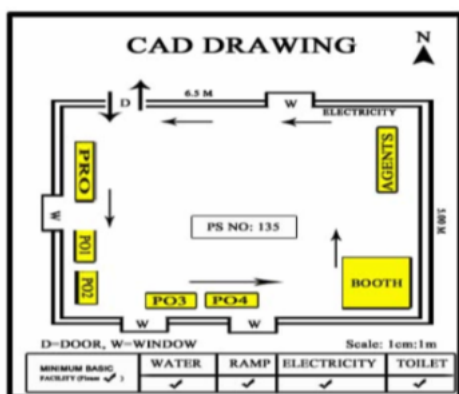

নির্বাচক নিবন্ধন আধিকারিকের স্বাক্ষর

Nazri Naksha

Google Map View

Polling Station Building Front View

Polling Station Front View

Cad View

Key MAP View

1 নাম : প্রীতম সেনাপতি পিতার নাম: মৃত্যুঞ্জয় সেনাপতি বাড়ির নং : n0132 বয়স : 39 লিঙ্গ : পুরুষ	TIQ0465161 ফটো উপলব্ধ	2 নাম : প্রতিমা অধিকারী স্বামীর নাম: সনাতন অধিকারী বাড়ির নং : n0132 বয়স : 60 লিঙ্গ : মহিলা	TIQ1762913 ফটো উপলব্ধ	3 নাম : অনিতা সেনাপতি স্বামীর নাম: মৃত্যুঞ্জয় সেনাপতি বাড়ির নং : n0132 বয়স : 59 লিঙ্গ : মহিলা	WB/19/089/282500 ফটো উপলব্ধ
4 নাম : মৃত্যুঞ্জয় সেনাপতি পিতার নাম: ভূপতি সেনাপতি বাড়ির নং : n0132 বয়স : 65 লিঙ্গ : পুরুষ	MGS1612852 ফটো উপলব্ধ	5 নাম : সনাতন অধিকারী পিতার নাম: দুর্ঘোষন অধিকারী বাড়ির নং : n0132 বয়স : 70 লিঙ্গ : পুরুষ	TIQ1762921 ফটো উপলব্ধ	6 নাম : লিপিকা সেনাপতি স্বামীর নাম: প্রীতম সেনাপতি বাড়ির নং : n0132 বয়স : 32 লিঙ্গ : মহিলা	TIQ1809128 ফটো উপলব্ধ
7 নাম : শুভম সেনাপতি পিতার নাম: মৃত্যুঞ্জয় সেনাপতি বাড়ির নং : এন0132 বয়স : 25 লিঙ্গ : পুরুষ	TIQ1981893 ফটো উপলব্ধ	8 নাম : সৌরভ আদগিরি পিতার নাম: তুষার আদগিরি বাড়ির নং : এন0140 বয়স : 25 লিঙ্গ : পুরুষ	TIQ1981901 ফটো উপলব্ধ	9 নাম : তাপস আদগিরি পিতার নাম: নন্দলাল আদগিরি বাড়ির নং : n0125 বয়স : 47 লিঙ্গ : পুরুষ	TIQ2018919 ফটো উপলব্ধ
10 নাম : সোনালী আদগিরি পিতার নাম: মহাদেব আদগিরি বাড়ির নং : এন0142 বয়স : 31 লিঙ্গ : মহিলা	TIQ1418144 ফটো উপলব্ধ	11 নাম : দিশা আদগিরি স্বামীর নাম: প্রশান্ত আদগিরি বাড়ির নং : 00141 বয়স : 27 লিঙ্গ : মহিলা	TIQ1841063 ফটো উপলব্ধ	12 নাম : গুন্না আদগিরি স্বামীর নাম: অশোক আদগিরি বাড়ির নং : n0125 বয়স : 39 লিঙ্গ : মহিলা	MGS2550424 ফটো উপলব্ধ
13 নাম : প্রসেনজিৎ আদগিরি পিতার নাম: শঙ্কর আদগিরি বাড়ির নং : n0142 বয়স : 37 লিঙ্গ : পুরুষ	TIQ0902098 ফটো উপলব্ধ	14 নাম : রেখা আদগিরি স্বামীর নাম: শঙ্কর আদগিরি বাড়ির নং : n0142 বয়স : 56 লিঙ্গ : মহিলা	MGS1612340 ফটো উপলব্ধ	15 নাম : শঙ্কর আদগিরি পিতার নাম: পাঁচগোপাল আদগিরি বাড়ির নং : n0142 বয়স : 66 লিঙ্গ : পুরুষ	WB/19/089/282489 ফটো উপলব্ধ
16 নাম : প্রশান্ত আদগিরি পিতার নাম: সন্তোষ আদগিরি বাড়ির নং : n0141 বয়স : 35 লিঙ্গ : পুরুষ	TIQ1285907 ফটো উপলব্ধ	17 নাম : সন্তোষ আদগিরি পিতার নাম: পাঁচগোপাল আদগিরি বাড়ির নং : n0141 বয়স : 71 লিঙ্গ : পুরুষ	WB/19/089/282504 ফটো উপলব্ধ	18 নাম : নিলীমা পাত্র স্বামীর নাম: প্রশান্ত পাত্র বাড়ির নং : n0140 বয়স : 39 লিঙ্গ : মহিলা	CKW4483731 ফটো উপলব্ধ
19 নাম : পুতুল আদগিরি স্বামীর নাম: তুষার আদগিরি বাড়ির নং : n0140 বয়স : 45 লিঙ্গ : মহিলা	MGS2197358 ফটো উপলব্ধ	20 নাম : তুষার আদগিরি পিতার নাম: রাজকুমার আদগিরি বাড়ির নং : n0140 বয়স : 59 লিঙ্গ : পুরুষ	WB/19/089/282573 ফটো উপলব্ধ	21 নাম : বর্না আদগিরি স্বামীর নাম: রাধাকান্ত আদগিরি বাড়ির নং : n0140 বয়স : 57 লিঙ্গ : মহিলা	WB/19/089/282450 ফটো উপলব্ধ
22 নাম : রাধাকান্ত আদগিরি পিতার নাম: রাজকুমার আদগিরি বাড়ির নং : n0140 বয়স : 61 লিঙ্গ : পুরুষ	TIQ2019404 ফটো উপলব্ধ	23 নাম : সরস্বতী আদগিরি স্বামীর নাম: লক্ষীকান্ত আদগিরি বাড়ির নং : n0140 বয়স : 57 লিঙ্গ : মহিলা	WB/19/089/282081 ফটো উপলব্ধ	24 নাম : কুন্ডা আদগিরি স্বামীর নাম: রাজকুমার আদগিরি বাড়ির নং : n0140 বয়স : 78 লিঙ্গ : মহিলা	WB/19/089/282306 ফটো উপলব্ধ
25 নাম : অরুণ আদগিরি পিতার নাম: কৃষ্ণচন্দ্র আদগিরি বাড়ির নং : n0128 বয়স : 52 লিঙ্গ : পুরুষ	WB/19/089/282547 ফটো উপলব্ধ	26 নাম : তরুণ আদগিরি পিতার নাম: কৃষ্ণচন্দ্র আদগিরি বাড়ির নং : n0128 বয়স : 54 লিঙ্গ : পুরুষ	WB/19/089/282591 ফটো উপলব্ধ	27 নাম : কনকলতা আদগিরি স্বামীর নাম: কৃষ্ণচন্দ্র আদগিরি বাড়ির নং : n0128 বয়স : 79 লিঙ্গ : মহিলা	WB/19/089/282441 ফটো উপলব্ধ
28 নাম : সুব্রত আদগিরি পিতার নাম: নবকুমার আদগিরি বাড়ির নং : n0127 বয়স : 41 লিঙ্গ : পুরুষ	MGS2196814 ফটো উপলব্ধ	29 নাম : বন্দনা আদগিরি স্বামীর নাম: নবকুমার আদগিরি বাড়ির নং : n0127 বয়স : 68 লিঙ্গ : মহিলা	WB/19/089/282452 ফটো উপলব্ধ	30 নাম : নবকুমার আদগিরি পিতার নাম: পঞ্চানন আদগিরি বাড়ির নং : n0127 বয়স : 76 লিঙ্গ : পুরুষ	WB/19/089/282310 ফটো উপলব্ধ