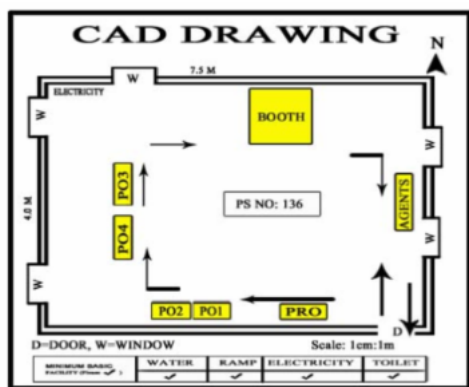

নির্বাচক নিবন্ধন আধিকারিকের স্বাক্ষর

Nazri Naksha

Google Map View

Polling Station Building Front View

Polling Station Front View

Cad View

Key MAP View

1 নাম : আব্দুল হাসেম পিতার নাম: আঃ মুজীত বাড়ির নং : n0163 বয়স : 76 লিঙ্গ : পুরুষ ফটো উপলব্ধ	WB/19/089/288038	2 নাম : রাইমন বিবি স্বামীর নাম: আব্দুল হাসেম বাড়ির নং : n0163 বয়স : 69 লিঙ্গ : মহিলা ফটো উপলব্ধ	WB/19/089/288064	3 নাম : মহিদুল মন্ডল পিতার নাম: আব্দুল হাসেম বাড়ির নং : n0163 বয়স : 43 লিঙ্গ : পুরুষ ফটো উপলব্ধ	MGS2773695
4 নাম : সরিফুল ইসলাম পিতার নাম: আব্দুল হাসেম বাড়ির নং : n0163 বয়স : 40 লিঙ্গ : পুরুষ ফটো উপলব্ধ	MGS2773596	5 নাম : সাবিনা বিবি স্বামীর নাম: সরিফুল ইসলাম বাড়ির নং : n0163 বয়স : 32 লিঙ্গ : মহিলা ফটো উপলব্ধ	TIQ1286400	6 নাম : সাইফুল ইসলাম পিতার নাম: আব্দুল হাসেম বাড়ির নং : n0163 বয়স : 35 লিঙ্গ : পুরুষ ফটো উপলব্ধ	TIQ0902197
7 নাম : ফরিদুল ইসলাম মন্ডল পিতার নাম: আঃ হাসেম মন্ডল বাড়ির নং : n0163 বয়স : 53 লিঙ্গ : পুরুষ ফটো উপলব্ধ	WB/19/089/288130	8 নাম : মিনারা বিবি স্বামীর নাম: ফরিদুল ইসলাম মন্ডল বাড়ির নং : n0163 বয়স : 40 লিঙ্গ : মহিলা ফটো উপলব্ধ	TIQ1040633	9 নাম : রেকামা বিবি স্বামীর নাম: সিরাজুল ইসলাম বাড়ির নং : n0163 বয়স : 39 লিঙ্গ : মহিলা ফটো উপলব্ধ	TIQ1041029
10 নাম : এস্তাদুল ইসলাম মন্ডল পিতার নাম: আঃ হাসেম মন্ডল বাড়ির নং : n0163 বয়স : 50 লিঙ্গ : পুরুষ ফটো উপলব্ধ	WB/19/089/288433	11 নাম : নাসিমা বিবি স্বামীর নাম: ওহিদুল ইসলাম বাড়ির নং : n0163 বয়স : 37 লিঙ্গ : মহিলা ফটো উপলব্ধ	MGS3109238	12 নাম : সাবিনা বিবি স্বামীর নাম: মহিদুল বাড়ির নং : n0163 বয়স : 39 লিঙ্গ : মহিলা ফটো উপলব্ধ	MGS2867547
13 নাম : সাহেব আলি মোল্লা পিতার নাম: শুকুরালাী মোল্লা বাড়ির নং : n0181 বয়স : 47 লিঙ্গ : পুরুষ ফটো উপলব্ধ	MGS1610955	14 নাম : মহিমা বিবি স্বামীর নাম: সাহেব আলি মোল্লা বাড়ির নং : n0181 বয়স : 33 লিঙ্গ : মহিলা ফটো উপলব্ধ	TIQ1286467	15 নাম : রফিক আলি মোল্লা পিতার নাম: শুকুর আলি মোল্লা বাড়ির নং : n0181 বয়স : 52 লিঙ্গ : পুরুষ ফটো উপলব্ধ	TIQ2007474
16 নাম : কুরবান আলি মোল্লা পিতার নাম: শুকুর আলি বাড়ির নং : n0181 বয়স : 46 লিঙ্গ : পুরুষ ফটো উপলব্ধ	MGS1611433	17 নাম : ইজাজুল ইসলাম পিতার নাম: নাসির মন্ডল বাড়ির নং : n0181 বয়স : 37 লিঙ্গ : পুরুষ ফটো উপলব্ধ	TIQ0902668	18 নাম : রেজিনা বিবি স্বামীর নাম: ইজাজুল ইসলাম বাড়ির নং : n0181 বয়স : 33 লিঙ্গ : মহিলা ফটো উপলব্ধ	TIQ1286301
19 নাম : খয়রন বিবি স্বামীর নাম: মহাসীন মন্ডল বাড়ির নং : n0187 বয়স : 69 লিঙ্গ : মহিলা ফটো উপলব্ধ	MGS1612258	20 নাম : হবিবার মন্ডল স্বামীর নাম: খয়রন বিবি বাড়ির নং : n0187 বয়স : 36 লিঙ্গ : পুরুষ ফটো উপলব্ধ	TIQ0902569	21 নাম : আমিনা বিবি স্বামীর নাম: হবিবার মন্ডল বাড়ির নং : n0187 বয়স : 32 লিঙ্গ : মহিলা ফটো উপলব্ধ	TIQ1418409
22 নাম : সালেমা বিবি স্বামীর নাম: হাবিব মণ্ডল বাড়ির নং : n0187 বয়স : 40 লিঙ্গ : মহিলা ফটো উপলব্ধ	TIQ1286434	23 নাম : কাবুল মন্ডল স্বামীর নাম: খয়রন বিবি বাড়ির নং : n0187 বয়স : 33 লিঙ্গ : পুরুষ ফটো উপলব্ধ	TIQ1159631	24 নাম : শেখ ফারুক পিতার নাম: শেখ কাদীর বাড়ির নং : n0102 বয়স : 36 লিঙ্গ : পুরুষ ফটো উপলব্ধ	TIQ1159771
25 নাম : মেহেরন বিবি স্বামীর নাম: শেখ ফারুক বাড়ির নং : n0102 বয়স : 36 লিঙ্গ : মহিলা ফটো উপলব্ধ	TIQ0902718	26 নাম : নেছারন বিবি স্বামীর নাম: রফিক গোলদার বাড়ির নং : n0199 বয়স : 59 লিঙ্গ : মহিলা ফটো উপলব্ধ	WB/19/089/267087	27 নাম : সামসুন নাহার কাজী স্বামীর নাম: সফিক কাজী বাড়ির নং : n0201 বয়স : 50 লিঙ্গ : মহিলা ফটো উপলব্ধ	MGS2207256
28 নাম : সফিক কাজী পিতার নাম: রসিদ কাজী বাড়ির নং : n0202 বয়স : 63 লিঙ্গ : পুরুষ ফটো উপলব্ধ	WB/19/089/267541	29 নাম : ফরমান কাজী পিতার নাম: সফিক কাজী বাড়ির নং : n0203 বয়স : 29 লিঙ্গ : পুরুষ ফটো উপলব্ধ	TIQ1666346	30 নাম : মোসলেমা বিবি স্বামীর নাম: আব্দুল রহমান গোলদার বাড়ির নং : n0203 বয়স : 56 লিঙ্গ : মহিলা ফটো উপলব্ধ	MGS1608314