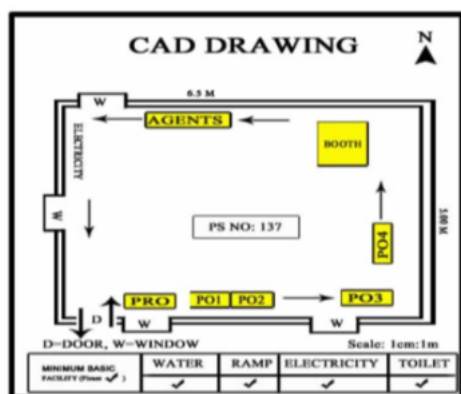

নির্বাচক নিবন্ধন আধিকারিকের স্বাক্ষর

Nazri Naksha

Google Map View

Polling Station Building Front View

Polling Station Front View

Cad View

Key MAP View

1 নাম : অর্চনা বেরা স্বামীর নাম: প্রদীপ বেরা বাড়ির নং : n0071 বয়স : 47 লিঙ্গ : মহিলা	MGS3009396 ফটো উপলব্ধ	2 নাম : মৌসুমী মাইতি স্বামীর নাম: কল্লোল কুমার মাইতি বাড়ির নং : n0072 বয়স : 38 লিঙ্গ : মহিলা	MGS2777217 ফটো উপলব্ধ	3 নাম : ভারতী সেনাপতি(মজুমদার) পিতার নাম: শশাঙ্ক শেখর সেনাপতি বাড়ির নং : n0427 বয়স : 46 লিঙ্গ : মহিলা	TIQ1850544 ফটো উপলব্ধ
4 নাম : প্রীতম আদগিরি পিতার নাম: পরিতোষ আদগিরি বাড়ির নং : এন0087 বয়স : 23 লিঙ্গ : পুরুষ	TIQ2287142 ফটো উপলব্ধ	5 নাম : বিদ্যুৎ আদগিরি পিতার নাম: জগন্নাথ আদগিরি বাড়ির নং : n0085 বয়স : 25 লিঙ্গ : পুরুষ	TIQ1969823 ফটো উপলব্ধ	6 নাম : নিলুফা ইয়াসমিন স্বামীর নাম: আলমগীর মন্ডল বাড়ির নং : N0184 বয়স : 34 লিঙ্গ : মহিলা	REO1337740 ফটো উপলব্ধ
7 নাম : নন্দরানী কর্মকার স্বামীর নাম: পাঁচগোপাল কর্মকার বাড়ির নং : এন0004 বয়স : 55 লিঙ্গ : মহিলা	MGS2552610 ফটো উপলব্ধ	8 নাম : নিমাই কর্মকার পিতার নাম: হাজারীলাল কর্মকার বাড়ির নং : n0001 বয়স : 65 লিঙ্গ : পুরুষ	MGS1798388 ফটো উপলব্ধ	9 নাম : শুভদ্রা কর্মকার স্বামীর নাম: নিমাই কর্মকার বাড়ির নং : n0001 বয়স : 61 লিঙ্গ : মহিলা	WB/19/089/291146 ফটো উপলব্ধ
10 নাম : শঙ্কর কর্মকার পিতার নাম: নিমাই কর্মকার বাড়ির নং : n0001 বয়স : 39 লিঙ্গ : পুরুষ	MGS3109295 ফটো উপলব্ধ	11 নাম : পাপিয়া কর্মকার স্বামীর নাম: শঙ্কর কর্মকার বাড়ির নং : n0001 বয়স : 32 লিঙ্গ : মহিলা	TIQ1539394 ফটো উপলব্ধ	12 নাম : কিংকর কর্মকার পিতার নাম: নিমাই কর্মকার বাড়ির নং : n0001 বয়স : 32 লিঙ্গ : পুরুষ	TIQ1539386 ফটো উপলব্ধ
13 নাম : পায়েল কর্মকার স্বামীর নাম: কিংকর কর্মকার বাড়ির নং : এন0001 বয়স : 21 লিঙ্গ : মহিলা	TIQ2482792 ফটো উপলব্ধ	14 নাম : প্রিয়ান্বিতা আদগিরি স্বামীর নাম: মনোজ আদগিরি বাড়ির নং : N0084 বয়স : 28 লিঙ্গ : মহিলা	XLJ0995480 ফটো উপলব্ধ	15 নাম : চণ্ডীচরণ ঘোষ পিতার নাম: গণেশ চন্দ্র ঘোষ বাড়ির নং : n0166 বয়স : 80 লিঙ্গ : পুরুষ	TIQ1105881 ফটো উপলব্ধ
16 নাম : ছায়া ঘোষ স্বামীর নাম: চণ্ডীচরণ ঘোষ বাড়ির নং : n0168 বয়স : 73 লিঙ্গ : মহিলা	TIQ1105873 ফটো উপলব্ধ	17 নাম : অতসী ঘোষ স্বামীর নাম: সন্দীপ ঘোষ বাড়ির নং : n0169 বয়স : 44 লিঙ্গ : মহিলা	GQZ2120616 ফটো উপলব্ধ	18 নাম : সন্দীপ ঘোষ পিতার নাম: চণ্ডীচরণ ঘোষ বাড়ির নং : n0167 বয়স : 46 লিঙ্গ : পুরুষ	TIQ1105899 ফটো উপলব্ধ
19 নাম : সুমিতা ঘোষ বেরা স্বামীর নাম: রুপম বেরা বাড়ির নং : এন0113 বয়স : 26 লিঙ্গ : মহিলা	XZP1901131 ফটো উপলব্ধ	20 নাম : অনিল কুমার চক্রবর্তী পিতার নাম: অনাদি চক্রবর্তী বাড়ির নং : n0005 বয়স : 60 লিঙ্গ : পুরুষ	TIQ2391878 ফটো উপলব্ধ	21 নাম : প্রীতি চক্রবর্তী পিতার নাম: অনিল কুমার চক্রবর্তী বাড়ির নং : 0005 বয়স : 23 লিঙ্গ : মহিলা	TIQ2287134 ফটো উপলব্ধ
22 নাম : তুলিকা চক্রবর্তী স্বামীর নাম: অনিল চক্রবর্তী বাড়ির নং : n0005 বয়স : 49 লিঙ্গ : মহিলা	TIQ2586626 ফটো উপলব্ধ	23 নাম : অর্পন কুমার চক্রবর্তী পিতার নাম: অনিল কুমার চক্রবর্তী বাড়ির নং : n0005 বয়স : 31 লিঙ্গ : পুরুষ	TIQ1418888 ফটো উপলব্ধ	24 নাম : মিত্রী দুর্লভ মায়ের নাম: নিমিতা দুর্লভ বাড়ির নং : n0018 বয়স : 39 লিঙ্গ : মহিলা	TIQ1041250 ফটো উপলব্ধ
25 নাম : চম্পা পাত্র স্বামীর নাম: রাজকুমার পাত্র বাড়ির নং : n0018 বয়স : 41 লিঙ্গ : মহিলা	TIQ1539451 ফটো উপলব্ধ	26 নাম : নিমিতা দুর্লভ স্বামীর নাম: নিমাই দুর্লভ বাড়ির নং : এন0018 বয়স : 62 লিঙ্গ : মহিলা	MGS2552669 ফটো উপলব্ধ	27 নাম : শুভঙ্কর পাত্র মায়ের নাম: চম্পা পাত্র বাড়ির নং : এন0018 বয়স : 23 লিঙ্গ : পুরুষ	TIQ2287191 ফটো উপলব্ধ
28 নাম : পারুল দাস স্বামীর নাম: সনৎ দাস বাড়ির নং : n0031 বয়স : 64 লিঙ্গ : মহিলা	WB/19/089/291301 ফটো উপলব্ধ	29 নাম : সঞ্জীত দাস মায়ের নাম: পারুল দাস বাড়ির নং : n0031 বয়স : 45 লিঙ্গ : পুরুষ	MGS2774040 ফটো উপলব্ধ	30 নাম : সুমিত্রা দাস স্বামীর নাম: সঞ্জীত দাস বাড়ির নং : n0031 বয়স : 45 লিঙ্গ : মহিলা	TIQ1041094 ফটো উপলব্ধ