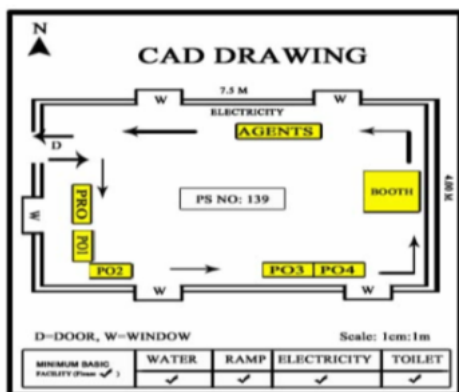

নির্বাচক নিবন্ধন আধিকারিকের স্বাক্ষর

Nazri Naksha

Google Map View

Polling Station Building Front View

Polling Station Front View

Cad View

Key MAP View

1	MGS1796648	নাম : নজরুল ইসলাম পিতার নাম: জুব্বার ইসলাম বাড়ির নং : n0183 বয়স : 56 লিঙ্গ : পুরুষ	ফটো উপলব্ধ	2	MGS1796655	নাম : সাইনা বিবি স্বামীর নাম: নজরুল ইসলাম বাড়ির নং : n0183 বয়স : 50 লিঙ্গ : মহিলা	ফটো উপলব্ধ	3	TIQ1612027	নাম : মারিফুল ইসলাম পিতার নাম: নজরুল ইসলাম বাড়ির নং : n0183 বয়স : 30 লিঙ্গ : পুরুষ	ফটো উপলব্ধ	
4	WB/19/089/510544	নাম : সেখ আবু কালাম পিতার নাম: সেখ সোবেদার বাড়ির নং : n0184 বয়স : 54 লিঙ্গ : পুরুষ	ফটো উপলব্ধ	5	WB/19/089/510537	নাম : আসমা বিবি স্বামীর নাম: সেখ আবু কালাম বাড়ির নং : n0184 বয়স : 48 লিঙ্গ : মহিলা	ফটো উপলব্ধ	6	TIQ1419647	নাম : রুবিনা আসমিন খাতুন পিতার নাম: সেখ আবু কালাম বাড়ির নং : n0184 বয়স : 32 লিঙ্গ : মহিলা	ফটো উপলব্ধ	
7	TIQ1419670	নাম : সানিউল হক পিতার নাম: সহিদুল হক বাড়ির নং : n0192 বয়স : 31 লিঙ্গ : পুরুষ	ফটো উপলব্ধ	8	TIQ1933233	নাম : আরিফুল ইসলাম পিতার নাম: নজরুল ইসলাম বাড়ির নং : n0183 বয়স : 27 লিঙ্গ : পুরুষ	ফটো উপলব্ধ	9	TIQ1763978	নাম : পারভিন খাতুন পিতার নাম: সেখ আবু কালাম বাড়ির নং : n0184 বয়স : 29 লিঙ্গ : মহিলা	ফটো উপলব্ধ	
10	TIQ2400760	নাম : কারিমা বিবি স্বামীর নাম: মারিফ ল ইসলাম বাড়ির নং : n0183 বয়স : 42 লিঙ্গ : মহিলা	ফটো উপলব্ধ	11	MGS2796449	নাম : তাপসী (মজুমদার)মাইতি স্বামীর নাম: প্রসেনজিৎ মাইতি বাড়ির নং : n0211 বয়স : 42 লিঙ্গ : মহিলা	ফটো উপলব্ধ	12	MGS0044768	নাম : জলি আদক স্বামীর নাম: অনুপম আদক বাড়ির নং : n0145 বয়স : 56 লিঙ্গ : মহিলা	ফটো উপলব্ধ	
13	TIQ2231504	নাম : অনুপম আদক পিতার নাম: বীরেন্দ্র মোহন আদক বাড়ির নং : n0145 বয়স : 56 লিঙ্গ : পুরুষ	ফটো উপলব্ধ	14	TIQ2371656	নাম : শৃজন আদক পিতার নাম: অনুপম আদক বাড়ির নং : এন0006 বয়স : 22 লিঙ্গ : পুরুষ	ফটো উপলব্ধ	15	MGS0526277	নাম : অলোক কুমার কুণ্ডু পিতার নাম: ব্রহ্মগোপাল কুণ্ডু বাড়ির নং : n0032 বয়স : 84 লিঙ্গ : পুরুষ	ফটো উপলব্ধ	
16	WB/19/089/294031	নাম : অমিত কুমার কুণ্ডু পিতার নাম: অলোক কুমার কুণ্ডু বাড়ির নং : n0032 বয়স : 53 লিঙ্গ : পুরুষ	ফটো উপলব্ধ	17	TIQ2287357	নাম : সাধি মন্ডল পিতার নাম: রমেশ মন্ডল বাড়ির নং : 131 বয়স : 23 লিঙ্গ : মহিলা	ফটো উপলব্ধ	18	TIQ2287399	নাম : সপ্তর্ষি মন্ডল পিতার নাম: আশিষ মন্ডল বাড়ির নং : 10 বয়স : 23 লিঙ্গ : পুরুষ	ফটো উপলব্ধ	
19	TIQ2433738	নাম : অরিত মন্ডল পিতার নাম: সাধন মন্ডল বাড়ির নং : মিরহাট বয়স : 22 লিঙ্গ : পুরুষ	ফটো উপলব্ধ	20	RQL1940980	নাম : মৌমিতা গুহ স্বামীর নাম: সঞ্জীব গুহা বাড়ির নং : 191 বয়স : 33 লিঙ্গ : মহিলা	ফটো উপলব্ধ	21	TIQ2337467	নাম : গীতা চক্রবর্তী স্বামীর নাম: সুদীপ চক্রবর্তী বাড়ির নং : n0031 বয়স : 62 লিঙ্গ : মহিলা	ফটো উপলব্ধ	
22	WB/19/089/210023	নাম : নিমাই চন্দ্র জানা পিতার নাম: নিত্যানন্দ জানা বাড়ির নং : n0072 বয়স : 83 লিঙ্গ : পুরুষ	ফটো উপলব্ধ	Q	23	TIQ1707074	নাম : গোপাল বাহাদুর থাপা পিতার নাম: নরেন থাপা বাড়ির নং : বয়স : 66 লিঙ্গ : পুরুষ	ফটো উপলব্ধ	24	TIQ1042084	নাম : বুমা পাল স্বামীর নাম: শঙ্কর প্রসাদ পাল বাড়ির নং : n0220 বয়স : 36 লিঙ্গ : মহিলা	ফটো উপলব্ধ
25	TIQ1707082	নাম : বিক্রম থাপা পিতার নাম: গোপাল বাহাদুর থাপা বাড়ির নং : n0221 বয়স : 34 লিঙ্গ : পুরুষ	ফটো উপলব্ধ	26	TIQ1764000	নাম : রূপা থাপা পিতার নাম: গোপাল থাপা বাড়ির নং : n0220 বয়স : 33 লিঙ্গ : মহিলা	ফটো উপলব্ধ	27	TIQ1809177	নাম : কাজল থাপা স্বামীর নাম: গোপাল থাপা বাড়ির নং : n0220 বয়স : 57 লিঙ্গ : মহিলা	ফটো উপলব্ধ	
28	TIQ2438455	নাম : সৌমি মন্ডল পিতার নাম: প্রদীপ মন্ডল বাড়ির নং : এন0214 বয়স : 21 লিঙ্গ : মহিলা	ফটো উপলব্ধ	29	TIQ2402881	নাম : অর্পিতা সামন্ত স্বামীর নাম: গোপাল দেবনাথ বাড়ির নং : এন0214 বয়স : 21 লিঙ্গ : মহিলা	ফটো উপলব্ধ	30	MGS1616523	নাম : কার্তিক দেবনাথ পিতার নাম: ভগবান দেবনাথ বাড়ির নং : n0212 বয়স : 62 লিঙ্গ : পুরুষ	ফটো উপলব্ধ	