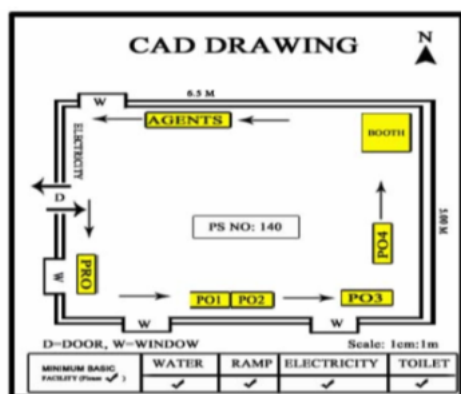

নির্বাচক নিবন্ধন আধিকারিকের স্বাক্ষর

Nazri Naksha

Google Map View

Polling Station Building Front View

Polling Station Front View

Cad View

Key MAP View

1 নাম : মহঃ মফিদুল ইসলাম পিতার নাম: মহঃ আব্দুল গফুর বাড়ির নং : n0154 বয়স : 57 লিঙ্গ : পুরুষ	MGS2202505 ফটো উপলব্ধ	2 নাম : মেহেদী মমতাজ স্বামীর নাম: মহঃ মফিদুল ইসলাম বাড়ির নং : n0154 বয়স : 53 লিঙ্গ : মহিলা	MGS1608413 ফটো উপলব্ধ	3 নাম : মহঃ শাহরিয়াজ ইসলাম পিতার নাম: মোঃ মাফিদুল ইসলাম বাড়ির নং : 154 বয়স : 25 লিঙ্গ : পুরুষ	TIQ1948454 ফটো উপলব্ধ
4 নাম : মহঃ মুজাহিদুল ইসলাম পিতার নাম: মহঃ মফিদুল ইসলাম বাড়ির নং : এন0154 বয়স : 20 লিঙ্গ : পুরুষ	TIQ2477016 ফটো উপলব্ধ	5 নাম : পুতুল কোনাই (বিশ্বাস) স্বামীর নাম: সুকান্ত কোনাই বাড়ির নং : n0383 বয়স : 37 লিঙ্গ : মহিলা	MGS3039955 ফটো উপলব্ধ	6 নাম : সাধনা প্রামানিক স্বামীর নাম: তরুন কুমার প্রামানিক বাড়ির নং : n0383 বয়স : 32 লিঙ্গ : মহিলা	TIQ1540863 ফটো উপলব্ধ
7 নাম : সিদ্ধেশ্বর আচ্য পিতার নাম: কানাইলাল আচ্য বাড়ির নং : n0081 বয়স : 72 লিঙ্গ : পুরুষ	MGS0530543 ফটো উপলব্ধ	8 নাম : সবিতা আচ্য স্বামীর নাম: মহাদেব আচ্য বাড়ির নং : n0082 বয়স : 60 লিঙ্গ : মহিলা	MGS0530550 ফটো উপলব্ধ	9 নাম : মানস আচ্য পিতার নাম: মহাদেব আচ্য বাড়ির নং : n0082 বয়স : 35 লিঙ্গ : পুরুষ	TIQ1042738 ফটো উপলব্ধ
10 নাম : বিশ্বনাথ আচ্য পিতার নাম: কানাইলাল আচ্য বাড়ির নং : n0083 বয়স : 59 লিঙ্গ : পুরুষ	MGS1617612 ফটো উপলব্ধ	11 নাম : চিত্রা আচ্য স্বামীর নাম: বিশ্বনাথ আচ্য বাড়ির নং : n0083 বয়স : 51 লিঙ্গ : মহিলা	MGS1617604 ফটো উপলব্ধ	12 নাম : প্রীতম আচ্য পিতার নাম: বিশ্বনাথ আচ্য বাড়ির নং : এন0082 বয়স : 34 লিঙ্গ : পুরুষ	TIQ1287317 ফটো উপলব্ধ
13 নাম : মৌ আচ্য পিতার নাম: মহাদেব আচ্য বাড়ির নং : n0349 বয়স : 30 লিঙ্গ : মহিলা	TIQ1540871 ফটো উপলব্ধ	14 নাম : বাসন্তী রানী আচ্য স্বামীর নাম: সুরোজিত আচ্য বাড়ির নং : n0084 বয়স : 37 লিঙ্গ : মহিলা	TIQ1042373 ফটো উপলব্ধ	15 নাম : সুরজিত আচ্য পিতার নাম: কানাইলাল আচ্য বাড়ির নং : n0084 বয়স : 49 লিঙ্গ : পুরুষ	WB/19/089/297601 ফটো উপলব্ধ
16 নাম : লক্ষীকান্ত আচ্য পিতার নাম: কানাইলাল আচ্য বাড়ির নং : n0084 বয়স : 51 লিঙ্গ : পুরুষ	MGS1617364 ফটো উপলব্ধ	17 নাম : পূর্ণিমা আচ্য স্বামীর নাম: লক্ষী আচ্য বাড়ির নং : n0083 বয়স : 46 লিঙ্গ : মহিলা	MGS1616812 ফটো উপলব্ধ	18 নাম : অভিজিৎ আচ্য পিতার নাম: সিদ্ধেশ্বর আচ্য বাড়ির নং : n0081 বয়স : 43 লিঙ্গ : পুরুষ	MGS2202521 ফটো উপলব্ধ
19 নাম : প্রসেনজীত আচ্য পিতার নাম: সিদ্ধেশ্বর আচ্য বাড়ির নং : এন0081 বয়স : 41 লিঙ্গ : পুরুষ	MGS3010899 ফটো উপলব্ধ	20 নাম : রিয়া আচ্য আড়াকুশী স্বামীর নাম: প্রীতম আচ্য বাড়ির নং : এন0083 বয়স : 30 লিঙ্গ : মহিলা	AMT1006691 ফটো উপলব্ধ	21 নাম : সুমন আচ্য পিতার নাম: লক্ষীকান্ত আচ্য বাড়ির নং : এন0084 বয়স : 27 লিঙ্গ : পুরুষ	TIQ1976117 ফটো উপলব্ধ
22 নাম : মান্নি আচ্য(মাইতি) স্বামীর নাম: প্রসেনজিৎ আচ্য বাড়ির নং : n0350 বয়স : 31 লিঙ্গ : মহিলা	TIQ1540889 ফটো উপলব্ধ	23 নাম : গোবিন্দ ঋষিদাস পিতার নাম: বিপিন ঋষিদাস বাড়ির নং : n0156 বয়স : 62 লিঙ্গ : পুরুষ	WB/19/089/213038 ফটো উপলব্ধ	24 নাম : কল্পনা ঋষিদাস স্বামীর নাম: গোবিন্দ ঋষিদাস বাড়ির নং : n0156 বয়স : 59 লিঙ্গ : মহিলা	WB/19/089/213039 ফটো উপলব্ধ
25 নাম : আদিত্য ঋষিদাস পিতার নাম: গোবিন্দ ঋষিদাস বাড়ির নং : n0156 বয়স : 43 লিঙ্গ : পুরুষ	MGS2775120 ফটো উপলব্ধ	26 নাম : হীরা ঋষিদাস স্বামীর নাম: আদিত্য ঋষিদাস বাড়ির নং : n0156 বয়স : 37 লিঙ্গ : মহিলা	TIQ1419761 ফটো উপলব্ধ	27 নাম : বিশ্বজিৎ ঋষিদাস পিতার নাম: গোবিন্দ ঋষিদাস বাড়ির নং : n0156 বয়স : 42 লিঙ্গ : পুরুষ	MGS2775138 ফটো উপলব্ধ
28 নাম : সানু মন্ডল পিতার নাম: প্রবীর কুমার মন্ডল বাড়ির নং : n0156 বয়স : 36 লিঙ্গ : পুরুষ	TIQ0903682 ফটো উপলব্ধ	29 নাম : কমলা ওরাং স্বামীর নাম: কিশোর ওরাং বাড়ির নং : n0322 বয়স : 39 লিঙ্গ : মহিলা	TIQ1540608 ফটো উপলব্ধ	30 নাম : গোলাপী ওরাং স্বামীর নাম: উসমান ওরাং বাড়ির নং : n0091 বয়স : 81 লিঙ্গ : মহিলা	MGS0530584 ফটো উপলব্ধ