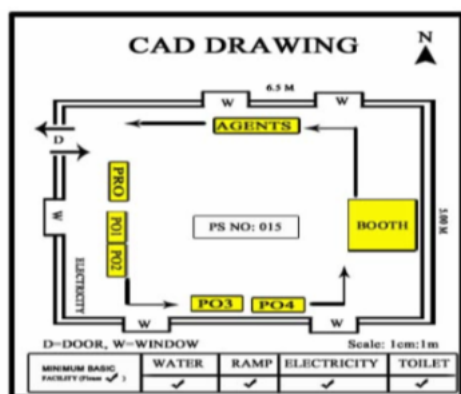

নির্বাচক নিবন্ধন আধিকারিকের স্বাক্ষর

Nazri Naksha

Google Map View

Polling Station Building Front View

Polling Station Front View

Cad View

Key MAP View

1 নাম : সেরিনা বিবি স্বামীর নাম: মহঃ রফিকুল ইসলাম বাড়ির নং : n0104 বয়স : 39 লিঙ্গ : মহিলা	TIQ1112150 ফটো উপলব্ধ	2 নাম : সফিকুল ইসলাম পিতার নাম: হানিফ মণ্ডল বাড়ির নং : n0104 বয়স : 44 লিঙ্গ : পুরুষ	TIQ0049189 ফটো উপলব্ধ	3 নাম : মোসাঃ রোকিয়া বিবি স্বামীর নাম: আদম শেখ বাড়ির নং : n0108 বয়স : 38 লিঙ্গ : মহিলা	TIQ1244961 ফটো উপলব্ধ
4 নাম : রুবিনা বেগম (খাতুন) স্বামীর নাম: বাপি মন্ডল বাড়ির নং : n0090 বয়স : 34 লিঙ্গ : মহিলা	TIQ1112440 ফটো উপলব্ধ	5 নাম : লক্ষী বিবি পিতার নাম: পুটে মন্ডল বাড়ির নং : n0097 বয়স : 50 লিঙ্গ : মহিলা	MGS1766310 ফটো উপলব্ধ	6 নাম : সায়োদা খাতুন পিতার নাম: পুটে মন্ডল বাড়ির নং : n0097 বয়স : 43 লিঙ্গ : মহিলা	MGS2455277 ফটো উপলব্ধ
7 নাম : মোহম্মদ নাজির হোসেন আনসারি পিতার নাম: মহঃ রোজা হোসেন বাড়ির নং : এন0097 বয়স : 66 লিঙ্গ : পুরুষ	TIQ1245091 ফটো উপলব্ধ	8 নাম : আলমগীর মণ্ডল পিতার নাম: পুটে মণ্ডল বাড়ির নং : n0097 বয়স : 43 লিঙ্গ : পুরুষ	MGS1767862 ফটো উপলব্ধ	9 নাম : সৌদিয়া বিবি স্বামীর নাম: আলোমগির মন্ডল বাড়ির নং : n0097 বয়স : 37 লিঙ্গ : মহিলা	TIQ1112382 ফটো উপলব্ধ
10 নাম : আব্দুল মণ্ডল পিতার নাম: আনসার আলি মণ্ডল বাড়ির নং : n0097 বয়স : 30 লিঙ্গ : পুরুষ	TIQ1485986 ফটো উপলব্ধ	11 নাম : মোরিয়াম বিবি স্বামীর নাম: ইসলাম মন্ডল বাড়ির নং : n0101 বয়স : 75 লিঙ্গ : মহিলা	MGS0083683 ফটো উপলব্ধ	12 নাম : মেহেন মন্ডল মায়ের নাম: মোরিয়াম বিবি বাড়ির নং : n0101 বয়স : 41 লিঙ্গ : পুরুষ	MGS2456176 ফটো উপলব্ধ
13 নাম : আলেমা বিবি স্বামীর নাম: মেহেন মন্ডল বাড়ির নং : n0101 বয়স : 37 লিঙ্গ : মহিলা	TIQ1112143 ফটো উপলব্ধ	14 নাম : মহঃ রফিকুল ইসলাম পিতার নাম: হানিফ মন্ডল বাড়ির নং : n0104 বয়স : 46 লিঙ্গ : পুরুষ	MGS2970622 ফটো উপলব্ধ	15 নাম : গিয়াস উদ্দিন মন্ডল পিতার নাম: আহম্মদ মন্ডল বাড়ির নং : n0075 বয়স : 42 লিঙ্গ : পুরুষ	MGS2109445 ফটো উপলব্ধ
16 নাম : তনুজা বিবি স্বামীর নাম: গিয়াস উদ্দিন মন্ডল বাড়ির নং : n0075 বয়স : 34 লিঙ্গ : মহিলা	TIQ1245083 ফটো উপলব্ধ	17 নাম : সাইফুদ্দিন আলি পিতার নাম: আহম্মদ আলি বাড়ির নং : n0075 বয়স : 33 লিঙ্গ : পুরুষ	TIQ1245075 ফটো উপলব্ধ	18 নাম : মহ জাহাঙ্গীর আলী মন্ডল পিতার নাম: রমজান মন্ডল বাড়ির নং : n0081 বয়স : 38 লিঙ্গ : পুরুষ	MGS2741171 ফটো উপলব্ধ
19 নাম : নিচারুন বিবি স্বামীর নাম: মতিয়ার বিশ্বাস বাড়ির নং : n0081 বয়স : 55 লিঙ্গ : মহিলা	WB/19/089/024154 ফটো উপলব্ধ	20 নাম : আইজুল বিশ্বাস পিতার নাম: মতিয়ার বিশ্বাস বাড়ির নং : n0081 বয়স : 40 লিঙ্গ : পুরুষ	TIQ1112127 ফটো উপলব্ধ	21 নাম : ফারহানা খাতুন স্বামীর নাম: মহঃ জাহাঙ্গীর আলী মণ্ডল বাড়ির নং : n0081 বয়স : 40 লিঙ্গ : মহিলা	TIQ1485945 ফটো উপলব্ধ
22 নাম : হাসেনা বিবি স্বামীর নাম: রবিয়াল মন্ডল বাড়ির নং : n0084 বয়স : 59 লিঙ্গ : মহিলা	WB/19/089/024785 ফটো উপলব্ধ	23 নাম : শেরিনা বিবি স্বামীর নাম: বরকত মণ্ডল বাড়ির নং : n0090 বয়স : 44 লিঙ্গ : মহিলা	MGS1765825 ফটো উপলব্ধ	24 নাম : বাপী মন্ডল পিতার নাম: জাহানারা বিবি বাড়ির নং : n0090 বয়স : 43 লিঙ্গ : পুরুষ	MGS2109122 ফটো উপলব্ধ
25 নাম : কদম সেখ পিতার নাম: ইসমাইল সেখ বাড়ির নং : n0090 বয়স : 43 লিঙ্গ : পুরুষ	MGS2413862 ফটো উপলব্ধ	26 নাম : তাসকিনা বিবি স্বামীর নাম: সেখ কদম বাড়ির নং : n0090 বয়স : 37 লিঙ্গ : মহিলা	TIQ0858266 ফটো উপলব্ধ	27 নাম : সাইফুল হোসেন মন্ডল পিতার নাম: আবু হোসেন মন্ডল বাড়ির নং : n0040 বয়স : 37 লিঙ্গ : পুরুষ	TIQ0858035 ফটো উপলব্ধ
28 নাম : রোওসোনারা বিবি (খাতুন) স্বামীর নাম: সাইফুল হোসেন মন্ডল বাড়ির নং : n0040 বয়স : 32 লিঙ্গ : মহিলা	TIQ1485630 ফটো উপলব্ধ	29 নাম : সুলতান হোসেন মন্ডল পিতার নাম: আবু হোসেন মন্ডল বাড়ির নং : n0040 বয়স : 36 লিঙ্গ : পুরুষ	TIQ1112309 ফটো উপলব্ধ	30 নাম : জিয়াদ হোসেন মন্ডল পিতার নাম: আবু হোসেন মন্ডল বাড়ির নং : n0040 বয়স : 32 লিঙ্গ : পুরুষ	TIQ1485697 ফটো উপলব্ধ