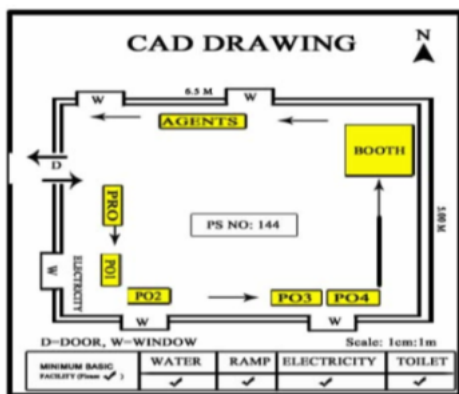

নির্বাচক নিবন্ধন আধিকারিকের স্বাক্ষর

Nazri Naksha

Google Map View

Polling Station Building Front View

Polling Station Front View

Cad View

Key MAP View

1 নাম : মহঃ সাহাবুদ্দিন পিতার নাম: জোহর আলি বাড়ির নং : n0101 বয়স : 36 লিঙ্গ : পুরুষ	TIQ1161371 ফটো উপলব্ধ	2 নাম : মোসাঃ রহিমা বিবি স্বামীর নাম: মহঃ রোজমান আলী বাড়ির নং : n0105 বয়স : 38 লিঙ্গ : মহিলা	TIQ1161439 ফটো উপলব্ধ	3 নাম : রাবিয়া বিবি স্বামীর নাম: সেখ আব্দুল হামিদ বাড়ির নং : n0001 বয়স : 83 লিঙ্গ : মহিলা	WB/19/089/306333 ফটো উপলব্ধ
4 নাম : মোসাঃ তাসলিমা খাতুন স্বামীর নাম: আব্দুল হালিম মণ্ডল বাড়ির নং : n0001 বয়স : 43 লিঙ্গ : মহিলা	TIQ1668227 ফটো উপলব্ধ	5 নাম : সুধাংশু ঘোষ পিতার নাম: অমরেশ ঘোষ বাড়ির নং : n0001 বয়স : 41 লিঙ্গ : পুরুষ	TIQ1044338 ফটো উপলব্ধ	6 নাম : মোঃ কাশেম বিশ্বাস পিতার নাম: আব্দুল হামিদ বিশ্বাস বাড়ির নং : n0001 বয়স : 39 লিঙ্গ : পুরুষ	TIQ0904888 ফটো উপলব্ধ
7 নাম : হালিমা খাতুন বিবি স্বামীর নাম: মোঃ কাদের বিশ্বাস বাড়ির নং : n0001 বয়স : 33 লিঙ্গ : মহিলা	TIQ1421304 ফটো উপলব্ধ	8 নাম : মহঃ নিজাম উদ্দিন বিশ্বাস পিতার নাম: আব্দুল হামিদ বিশ্বাস বাড়ির নং : n0001 বয়স : 36 লিঙ্গ : পুরুষ	TIQ0904946 ফটো উপলব্ধ	9 নাম : তাসলিমা খাতুন পিতার নাম: আব্দুল রহিম গাজী বাড়ির নং : নং104 বয়স : 27 লিঙ্গ : মহিলা	ZDE1075829 ফটো উপলব্ধ
10 নাম : ইমরাত আলি পিতার নাম: রহিমবক্স বাড়ির নং : n0089 বয়স : 61 লিঙ্গ : পুরুষ	WB/19/089/306690 ফটো উপলব্ধ	11 নাম : নাসিমা বিবি স্বামীর নাম: মহঃ এব্রাহিম মন্ডল বাড়ির নং : n0107 বয়স : 53 লিঙ্গ : মহিলা	WB/19/089/110202 ফটো উপলব্ধ	12 নাম : মহঃ আলমগীর হোসেন পিতার নাম: জুমান আলি বাড়ির নং : n0182 বয়স : 27 লিঙ্গ : পুরুষ	TIQ1852201 ফটো উপলব্ধ
13 নাম : নাজমা বিবি স্বামীর নাম: মহঃআকবর আলি বাড়ির নং : n0198 বয়স : 27 লিঙ্গ : মহিলা	TIQ1852243 ফটো উপলব্ধ	14 নাম : আকলিম বিবি স্বামীর নাম: মহঃমহিউদ্দিন বাড়ির নং : n0249 বয়স : 29 লিঙ্গ : মহিলা	TIQ1852284 ফটো উপলব্ধ	15 নাম : মোঃ সাইফুদ্দিন পিতার নাম: মোঃ নাসিরুদ্দিন বাড়ির নং : n0365 বয়স : 26 লিঙ্গ : পুরুষ	TIQ1918598 ফটো উপলব্ধ
16 নাম : জসিমা বিবি স্বামীর নাম: মোঃ জহির উদ্দিন বাড়ির নং : এন0353 বয়স : 38 লিঙ্গ : মহিলা	KVW2285112 ফটো উপলব্ধ	17 নাম : পারভীনা খাতুন পিতার নাম: আব্দুল হাশেম বাড়ির নং : এন0195 বয়স : 28 লিঙ্গ : মহিলা	TIQ1761428 ফটো উপলব্ধ	18 নাম : আনোয়ারাবিবি স্বামীর নাম: ইমরাত আলি বাড়ির নং : n0089 বয়স : 56 লিঙ্গ : মহিলা	WB/19/089/306358 ফটো উপলব্ধ
19 নাম : সায়রা বানু বিবি স্বামীর নাম: মহঃসীন আলী বাড়ির নং : n0827 বয়স : 39 লিঙ্গ : মহিলা	TIQ1542257 ফটো উপলব্ধ	20 নাম : মোসা খানুম বিবি স্বামীর নাম: মোঃ মহসীন আলী বাড়ির নং : n0122 বয়স : 40 লিঙ্গ : মহিলা	TIQ1161405 ফটো উপলব্ধ	21 নাম : আসমিয়া বিবি স্বামীর নাম: আব্দুল রহিম আলী বাড়ির নং : n0276 বয়স : 32 লিঙ্গ : মহিলা	REO1479492 ফটো উপলব্ধ
22 নাম : লিলুফা বিবি স্বামীর নাম: মহিবুর রহমান বাড়ির নং : n0271 বয়স : 34 লিঙ্গ : মহিলা	TIQ1852466 ফটো উপলব্ধ	23 নাম : হিসামুদ্দিন পিতার নাম: আনসার আলি বাড়ির নং : n0346 বয়স : 26 লিঙ্গ : পুরুষ	TIQ1928175 ফটো উপলব্ধ	24 নাম : জেসমিনারা খাতুন স্বামীর নাম: আবু বক্কার বাড়ির নং : n0370 বয়স : 29 লিঙ্গ : মহিলা	TIQ1760529 ফটো উপলব্ধ
25 নাম : আলমগীর পিতার নাম: সামসুদ্দিন আলি বাড়ির নং : n0363 বয়স : 27 লিঙ্গ : পুরুষ	TIQ1920719 ফটো উপলব্ধ	26 নাম : তুহীনা পারভীন স্বামীর নাম: আলমগীর আলি বাড়ির নং : এন0363 বয়স : 27 লিঙ্গ : মহিলা	TIQ2517332 ফটো উপলব্ধ	27 নাম : রেকসোনা বিবি স্বামীর নাম: মোঃ নিজাম উদ্দিন বিশ্বাস বাড়ির নং : n0097 বয়স : 40 লিঙ্গ : মহিলা	TIQ0904920 ফটো উপলব্ধ
28 নাম : এনতাদুল পিতার নাম: আবু মোতালেব বাড়ির নং : n0351 বয়স : 27 লিঙ্গ : পুরুষ	TIQ1911122 ফটো উপলব্ধ	29 নাম : তানিয়া পারভীন স্বামীর নাম: এস্তাদুল বাড়ির নং : এন0351 বয়স : 22 লিঙ্গ : মহিলা	TIQ2476737 ফটো উপলব্ধ	30 নাম : মহঃ জালাল উদ্দিন পিতার নাম: আবু বক্কার বাড়ির নং : N01226 বয়স : 44 লিঙ্গ : পুরুষ	TIQ2168003 ফটো উপলব্ধ