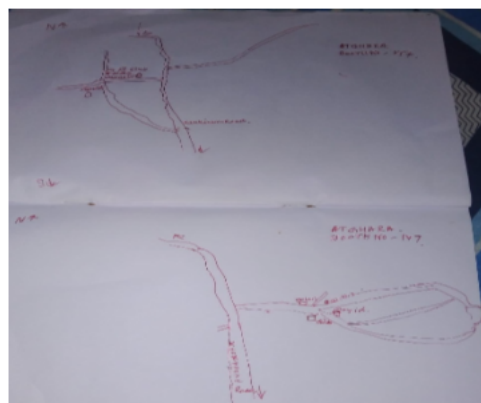

নির্বাচক নিবন্ধন আধিকারিকের স্বাক্ষর

Nazri Naksha

Google Map View

Polling Station Building Front View

Polling Station Front View

Cad View

Key MAP View

1 নাম : রেশমা খাতুন পিতার নাম: অহিদ গাজী বাড়ির নং : এন00260 বয়স : 22 লিঙ্গ : মহিলা	ALD2488930 ফটো উপলব্ধ	2 নাম : তুহিনা খাতুন স্বামীর নাম: মইনুদ্দিন মোল্লা বাড়ির নং : নং0125 বয়স : 23 লিঙ্গ : মহিলা	TIQ2348290 ফটো উপলব্ধ	3 নাম : সাজিদ হোসেন পিতার নাম: আখের আলি বাড়ির নং : এন0121 বয়স : 20 লিঙ্গ : পুরুষ	TIQ2480887 ফটো উপলব্ধ
4 নাম : আয়ুব আলি পিতার নাম: আলি বক্স বাড়ির নং : n0237 বয়স : 61 লিঙ্গ : পুরুষ	TIQ2515336 ফটো উপলব্ধ	5 নাম : খাতেমন বিবি স্বামীর নাম: আয়ুব আলি বাড়ির নং : n0237 বয়স : 56 লিঙ্গ : মহিলা	TIQ2516235 ফটো উপলব্ধ	6 নাম : আকলিমা বিবি স্বামীর নাম: আসরাফ আলি বাড়ির নং : n0239 বয়স : 61 লিঙ্গ : মহিলা	WB/19/089/306191 ফটো উপলব্ধ
7 নাম : মোঃরফিকুল ইসলাম পিতার নাম: মোঃআসরাফ আলী বাড়ির নং : 158 বয়স : 40 লিঙ্গ : পুরুষ	TIQ0929141 ফটো উপলব্ধ	8 নাম : জেসমিনারা বিবি স্বামীর নাম: মহঃ রফিকুল ইসলাম বাড়ির নং : 158 বয়স : 38 লিঙ্গ : মহিলা	TIQ1045632 ফটো উপলব্ধ	9 নাম : মহঃ সিরাজউদ্দিন পিতার নাম: এনছানআলী বাড়ির নং : n0240 বয়স : 53 লিঙ্গ : পুরুষ	WB/19/089/306261 ফটো উপলব্ধ
10 নাম : হজরতআলী পিতার নাম: এবাদতআলি বাড়ির নং : n0243 বয়স : 54 লিঙ্গ : পুরুষ	WB/19/089/306663 ফটো উপলব্ধ	11 নাম : মোসাঃ নাসিমা বিবি স্বামীর নাম: হজরত আলী বাড়ির নং : n0243 বয়স : 46 লিঙ্গ : মহিলা	MGS3110624 ফটো উপলব্ধ	12 নাম : ফরিদাবিবি স্বামীর নাম: আব্দুল খতিব আলী বাড়ির নং : n0244 বয়স : 50 লিঙ্গ : মহিলা	MGS1577758 ফটো উপলব্ধ
13 নাম : মহঃ মোকাইল পিতার নাম: এনছান আলী বাড়ির নং : n0244 বয়স : 50 লিঙ্গ : পুরুষ	WB/19/089/306231 ফটো উপলব্ধ	14 নাম : আবুলকালাম পিতার নাম: রুডন বাড়ির নং : n0244 বয়স : 49 লিঙ্গ : পুরুষ	MGS0548420 ফটো উপলব্ধ	15 নাম : মুসলিমা খাতুন মায়ের নাম: নাজিমন বিবি বাড়ির নং : n0225 বয়স : 48 লিঙ্গ : মহিলা	TIQ1161611 ফটো উপলব্ধ
16 নাম : আব্দুল নকীম পিতার নাম: আলতিফ বাড়ির নং : n0204 বয়স : 56 লিঙ্গ : পুরুষ	MGS1580356 ফটো উপলব্ধ	17 নাম : রাবিয়া বিবি স্বামীর নাম: আঃনকীম বাড়ির নং : n0204 বয়স : 51 লিঙ্গ : মহিলা	MGS1580364 ফটো উপলব্ধ	18 নাম : মহঃ হিজবুল্লা পিতার নাম: মহঃ আবদুল্লা বাড়ির নং : n0204 বয়স : 35 লিঙ্গ : পুরুষ	TIQ1421742 ফটো উপলব্ধ
19 নাম : সাবিলা বিবি স্বামীর নাম: মহঃ হিজবুল্লা বাড়ির নং : n0204 বয়স : 30 লিঙ্গ : মহিলা	TIQ1668565 ফটো উপলব্ধ	20 নাম : আব্দুর রহমান পিতার নাম: মুজিবুর রহমান বাড়ির নং : n0198 বয়স : 38 লিঙ্গ : পুরুষ	TIQ1044981 ফটো উপলব্ধ	21 নাম : মহঃ আমানুর রহমান পিতার নাম: মুজিবুর রহমান বাড়ির নং : n0198 বয়স : 36 লিঙ্গ : পুরুষ	TIQ1288539 ফটো উপলব্ধ
22 নাম : ফজিলাবিবি স্বামীর নাম: কাদেমুল ইসলাম বাড়ির নং : n0198 বয়স : 54 লিঙ্গ : মহিলা	MGS1802081 ফটো উপলব্ধ	23 নাম : মহঃ আকবর আলি পিতার নাম: নুরুল ইসলাম বাড়ির নং : n0198 বয়স : 39 লিঙ্গ : পুরুষ	MGS3012010 ফটো উপলব্ধ	24 নাম : মমতাজ, বিবি স্বামীর নাম: নুরইসলাম বাড়ির নং : n0199 বয়স : 53 লিঙ্গ : মহিলা	TIQ2514198 ফটো উপলব্ধ
25 নাম : মোমেনাবিবি স্বামীর নাম: তাহেমুল ইসলাম বাড়ির নং : এন0200 বয়স : 51 লিঙ্গ : মহিলা	MGS1579309 ফটো উপলব্ধ	26 নাম : কাদেমুল ইসলাম পিতার নাম: রুপচাদ বাড়ির নং : n0201 বয়স : 57 লিঙ্গ : পুরুষ	MGS2559698 ফটো উপলব্ধ	27 নাম : মইদুল ইসলাম পিতার নাম: কাদেমুল ইসলাম বাড়ির নং : n0201 বয়স : 37 লিঙ্গ : পুরুষ	TIQ1045004 ফটো উপলব্ধ
28 নাম : মোসা রেহেনা বিবি স্বামীর নাম: আনছার আলী বাড়ির নং : n0177 বয়স : 43 লিঙ্গ : মহিলা	MGS2560118 ফটো উপলব্ধ	29 নাম : মহঃ সামসুদ্দিন আলী পিতার নাম: ইছুপ বারি বাড়ির নং : n0201 বয়স : 44 লিঙ্গ : পুরুষ	TIQ1161538 ফটো উপলব্ধ	30 নাম : সফিক আলী পিতার নাম: মোঃ ইসমাইল বাড়ির নং : n0227 বয়স : 49 লিঙ্গ : পুরুষ	MGS1578053 ফটো উপলব্ধ