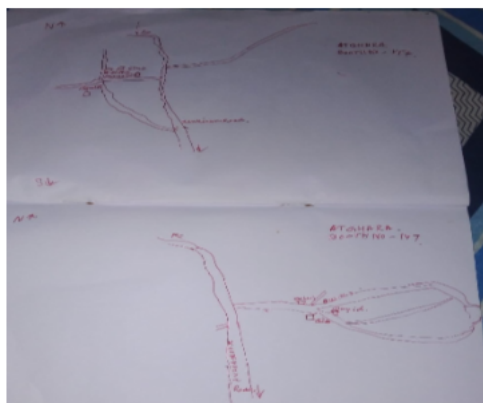

Nazri Naksha