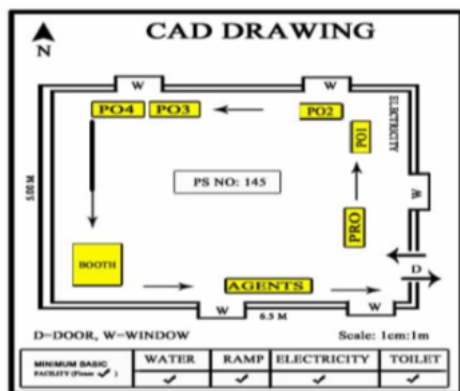

নির্বাচক নিবন্ধন আধিকারিকের স্বাক্ষর

Nazri Naksha

Google Map View

Polling Station Building Front View

Polling Station Front View

Cad View

Key MAP View

1 নাম : পরিনিতা চৌধুরী স্বামীর নাম: প্রশান্ত চৌধুরী বাড়ির নং : n0287 বয়স : 33 লিঙ্গ : মহিলা	RHC1376417 ফটো উপলব্ধ	2 নাম : দেবশীষ অধিকারী পিতার নাম: সাহিতা অধিকারী বাড়ির নং : n0278 বয়স : 27 লিঙ্গ : পুরুষ	TIQ1933829 ফটো উপলব্ধ	3 নাম : অসীম অধিকারী পিতার নাম: নগেন্দ্র নাথ অধিকারী বাড়ির নং : n0277 বয়স : 55 লিঙ্গ : পুরুষ	TIQ1929934 ফটো উপলব্ধ
4 নাম : রিপা অধিকারী পিতার নাম: অসীম অধিকারী বাড়ির নং : N0277 বয়স : 24 লিঙ্গ : মহিলা	TIQ2185932 ফটো উপলব্ধ	Q 5 নাম : মাদুরী অধিকারী স্বামীর নাম: অসীম অধিকারী বাড়ির নং : N0277 বয়স : 38 লিঙ্গ : মহিলা	XHJ0922427 ফটো উপলব্ধ	6 নাম : তুনা অধিকারী পিতার নাম: সাহিতা অধিকারী বাড়ির নং : n0279 বয়স : 28 লিঙ্গ : মহিলা	TIQ1928761 ফটো উপলব্ধ
7 নাম : প্রীতম মইতী পিতার নাম: সঞ্জয় মইতী বাড়ির নং : এন0001 বয়স : 22 লিঙ্গ : পুরুষ	TIQ2362606 ফটো উপলব্ধ	8 নাম : স্বর্ণা বিশ্বাস স্বামীর নাম: সুফল বিশ্বাস বাড়ির নং : এন0001 বয়স : 22 লিঙ্গ : মহিলা	TIQ2363174 ফটো উপলব্ধ	9 নাম : নয়নতারা কর্তুনীয়া স্বামীর নাম: আনন্দ কর্তুনীয়া বাড়ির নং : এন0001 বয়স : 23 লিঙ্গ : মহিলা	TIQ2363075 ফটো উপলব্ধ
10 নাম : জীবন কুম্ভ অধিকারী পিতার নাম: বিজয় কুম্ভ অধিকারী বাড়ির নং : এন001 বয়স : 71 লিঙ্গ : পুরুষ	XLJ1278092 ফটো উপলব্ধ	11 নাম : সুভাষ বালা পিতার নাম: বাসুদেব বালা বাড়ির নং : এন001 বয়স : 43 লিঙ্গ : পুরুষ	SDN1148568 ফটো উপলব্ধ	12 নাম : রীতা বিশ্বাস স্বামীর নাম: জগদীশ বিশ্বাস বাড়ির নং : n0001 বয়স : 59 লিঙ্গ : মহিলা	MGS1583756 ফটো উপলব্ধ
13 নাম : কাজল বিশ্বাস পিতার নাম: জগদীশ বিশ্বাস বাড়ির নং : n0001 বয়স : 34 লিঙ্গ : পুরুষ	TIQ1045905 ফটো উপলব্ধ	14 নাম : প্রতীম বিশ্বাস পিতার নাম: জগদীশ বিশ্বাস বাড়ির নং : n0001 বয়স : 33 লিঙ্গ : পুরুষ	TIQ1422088 ফটো উপলব্ধ	15 নাম : জগদীশ বিশ্বাস পিতার নাম: জীতেন বিশ্বাস বাড়ির নং : n0001 বয়স : 57 লিঙ্গ : পুরুষ	MGS1585512 ফটো উপলব্ধ
16 নাম : রুমকি ঋষি দাস মাঝি স্বামীর নাম: মিন্টু মাঝি বাড়ির নং : এন0152 বয়স : 25 লিঙ্গ : মহিলা	TIQ2363133 ফটো উপলব্ধ	17 নাম : অমিত কর্তুনীয়া পিতার নাম: মনু কর্তুনীয়া বাড়ির নং : n0051 বয়স : 26 লিঙ্গ : পুরুষ	TIQ1932284 ফটো উপলব্ধ	18 নাম : কৈলাশ বিশ্বাস পিতার নাম: কাজল বিশ্বাস বাড়ির নং : n0051 বয়স : 29 লিঙ্গ : পুরুষ	TIQ1765981 ফটো উপলব্ধ
19 নাম : সন্তোষ কর্তুনীয়া পিতার নাম: ঘটক কর্তুনীয়া বাড়ির নং : n0053 বয়স : 69 লিঙ্গ : পুরুষ	MGS1580539 ফটো উপলব্ধ	20 নাম : হাসীলতা কর্তুনীয়া স্বামীর নাম: সন্তোষ কর্তুনীয়া বাড়ির নং : n0053 বয়স : 59 লিঙ্গ : মহিলা	MGS1581511 ফটো উপলব্ধ	21 নাম : গোবিন্দ কর্তুনীয়া পিতার নাম: সন্তোষ কর্তুনীয়া বাড়ির নং : n0053 বয়স : 38 লিঙ্গ : পুরুষ	TIQ1161660 ফটো উপলব্ধ
22 নাম : আনন্দ কর্তুনীয়া পিতার নাম: সন্তোষ কুমার কর্তুনীয়া বাড়ির নং : n0053 বয়স : 36 লিঙ্গ : পুরুষ	TIQ0905489 ফটো উপলব্ধ	23 নাম : প্রেমদাসী কর্তুনীয়া স্বামীর নাম: ভোলানাথ কর্তুনীয়া বাড়ির নং : n0051 বয়স : 76 লিঙ্গ : মহিলা	MGS1798974 ফটো উপলব্ধ	24 নাম : মনু কর্তুনীয়া পিতার নাম: ভোলানাথ কর্তুনীয়া বাড়ির নং : n0051 বয়স : 56 লিঙ্গ : পুরুষ	MGS1582667 ফটো উপলব্ধ
25 নাম : শ্যামলী কর্তুনীয়া স্বামীর নাম: মনু কর্তুনীয়া বাড়ির নং : n0051 বয়স : 50 লিঙ্গ : মহিলা	MGS1582931 ফটো উপলব্ধ	26 নাম : মহিতোষ কর্তুনীয়া পিতার নাম: মনু কর্তুনীয়া বাড়ির নং : n0051 বয়স : 29 লিঙ্গ : পুরুষ	TIQ1668672 ফটো উপলব্ধ	27 নাম : নুপেন কর্তুনীয়া পিতার নাম: ভোলানাথ কর্তুনীয়া বাড়ির নং : n0051 বয়স : 56 লিঙ্গ : পুরুষ	MGS1798966 ফটো উপলব্ধ
28 নাম : কাজল বিশ্বাস মায়ের নাম: সাবিত্রী বিশ্বাস বাড়ির নং : n0051 বয়স : 66 লিঙ্গ : পুরুষ	MGS0549501 ফটো উপলব্ধ	29 নাম : সবিতা বিশ্বাস স্বামীর নাম: কাজল বিশ্বাস বাড়ির নং : n0051 বয়স : 61 লিঙ্গ : মহিলা	MGS0549519 ফটো উপলব্ধ	30 নাম : প্রসেনজিৎ বিশ্বাস পিতার নাম: কাজল বিশ্বাস বাড়ির নং : n0051 বয়স : 32 লিঙ্গ : পুরুষ	TIQ1543024 ফটো উপলব্ধ