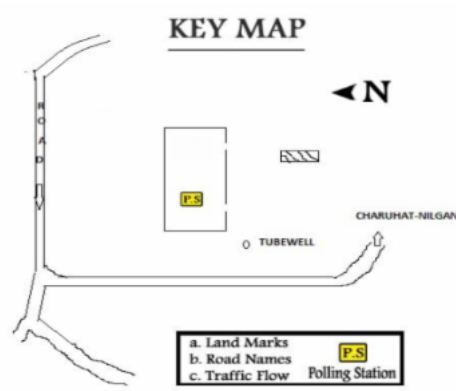

নির্বাচক নিবন্ধন আধিকারিকের স্বাক্ষর

Nazri Naksha

Google Map View

Polling Station Building Front View

Polling Station Front View

Cad View

Key MAP View

বিধানসভা নির্বাচনক্ষেত্রের নং, নাম : 102-আমডাঙ্গা
ভাগ নং, নাম : 1-সাহাপুর