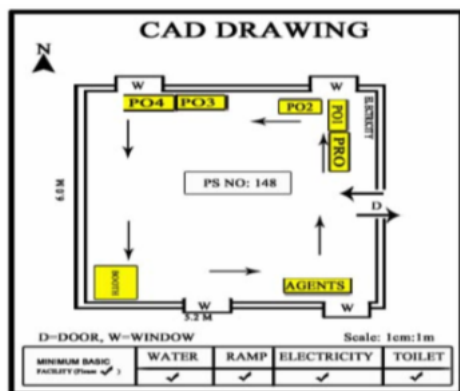

নির্বাচক নিবন্ধন আধিকারিকের স্বাক্ষর

Nazri Naksha

Google Map View

Polling Station Building Front View

Polling Station Front View

Cad View

Key MAP View

বিধানসভা নির্বাচনক্ষেত্রের নং, নাম : 102-আমডাঙ্গা
ভাগ নং, নাম : 1-সাহাপুর