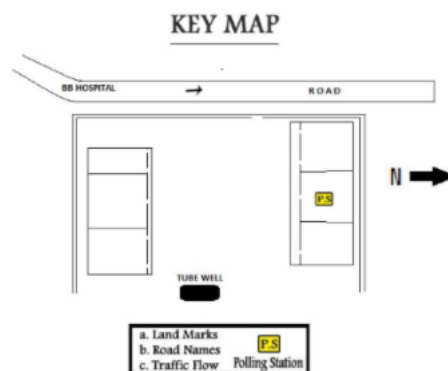

Cad View

Key MAP View