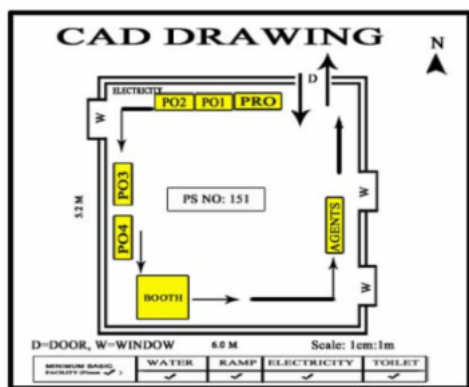

Cad View

Key MAP View