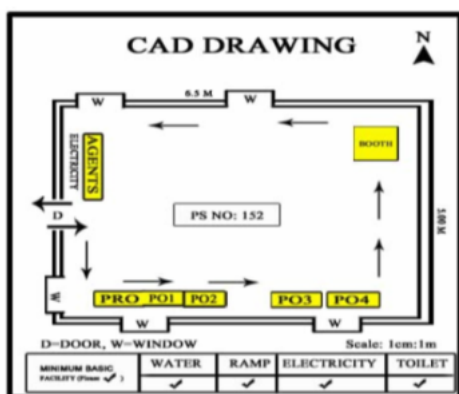

Cad View

Key MAP View