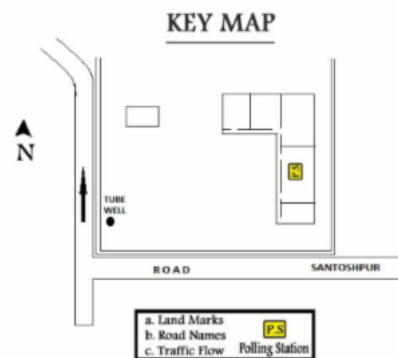

Cad View

Key MAP View