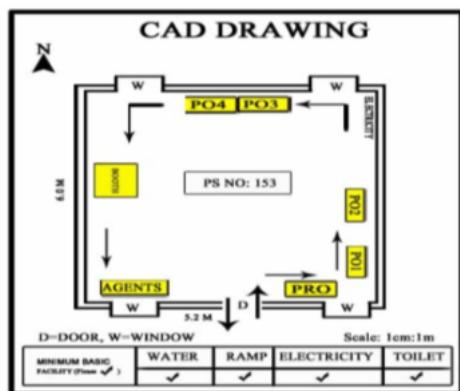

নির্বাচক নিবন্ধন আধিকারিকের স্বাক্ষর

Nazri Naksha

Google Map View

Polling Station Building Front View

Polling Station Front View

Cad View

Key MAP View

1 নাম : সিরাজুল হক মন্ডল পিতার নাম: শুকুরাণী মন্ডল বাড়ির নং : n0192 বয়স : 52 লিঙ্গ : পুরুষ ফটো উপলব্ধ	WB/19/089/330379	2 নাম : মোসাঃ মাঝিয়া বিবি স্বামীর নাম: সিরাজুল হক মন্ডল বাড়ির নং : n0192 বয়স : 44 লিঙ্গ : মহিলা ফটো উপলব্ধ	MGS1799402	3 নাম : শেখ সারুখ মন্ডল পিতার নাম: শেখ রসিদ মন্ডল বাড়ির নং : n0219 বয়স : 31 লিঙ্গ : পুরুষ ফটো উপলব্ধ	TIQ1425107
4 নাম : সাইদুল ইসলাম পিতার নাম: শুকুর আলি বাড়ির নং : n0192 বয়স : 45 লিঙ্গ : পুরুষ ফটো উপলব্ধ	MGS2204246	5 নাম : নাফিসা বিবি স্বামীর নাম: সাইদুল ইসলাম বাড়ির নং : n0192 বয়স : 33 লিঙ্গ : মহিলা ফটো উপলব্ধ	TIQ1050111	6 নাম : তছলিমা বিবি স্বামীর নাম: মতিয়ার রহমান বাড়ির নং : n0240 বয়স : 59 লিঙ্গ : মহিলা ফটো উপলব্ধ	WB/19/089/330082
7 নাম : মসিয়ার রহমান পিতার নাম: মতিয়ার রহমান বাড়ির নং : n0241 বয়স : 37 লিঙ্গ : পুরুষ ফটো উপলব্ধ	TIQ1051374	8 নাম : ফজের আলি পিতার নাম: সিরাজুল হক মন্ডল বাড়ির নং : n001 বয়স : 24 লিঙ্গ : পুরুষ ফটো উপলব্ধ	TIQ2129971	9 নাম : সাহানারা খাতুন পিতার নাম: আব্দুল রাউফ বাড়ির নং : n0241 বয়স : 33 লিঙ্গ : মহিলা ফটো উপলব্ধ	YCW0984070
10 নাম : ইমরান আলি পিতার নাম: সেরাজুল হক মন্ডল বাড়ির নং : n0192 বয়স : 26 লিঙ্গ : পুরুষ ফটো উপলব্ধ	TIQ1926120	11 নাম : আসুরা বিবি স্বামীর নাম: আশাদুল ইসলাম বাড়ির নং : n0200 বয়স : 36 লিঙ্গ : মহিলা ফটো উপলব্ধ	TIQ0908137	12 নাম : তানজিলা বিবি স্বামীর নাম: আলম ইসলাম বাড়ির নং : n0201 বয়স : 40 লিঙ্গ : মহিলা ফটো উপলব্ধ	TIQ0908145
13 নাম : দিব্যেন্দু ঘোষ পিতার নাম: দীপক ঘোষ বাড়ির নং : এন0144 বয়স : 26 লিঙ্গ : পুরুষ ফটো উপলব্ধ	TIQ1915867	14 নাম : সুদীপ ঘোষ পিতার নাম: সুশীল কুমার ঘোষ বাড়ির নং : n0144 বয়স : 32 লিঙ্গ : পুরুষ ফটো উপলব্ধ	TIQ1424944	15 নাম : রূপা ঘোষ স্বামীর নাম: দীপক ঘোষ বাড়ির নং : n0144 বয়স : 43 লিঙ্গ : মহিলা ফটো উপলব্ধ	MGS1803097
16 নাম : সুশীল কুমার ঘোষ পিতার নাম: মহাদেব ঘোষ বাড়ির নং : এন0144 বয়স : 64 লিঙ্গ : পুরুষ ফটো উপলব্ধ	TIQ2020667	17 নাম : দীপক ঘোষ পিতার নাম: মহাদেব ঘোষ বাড়ির নং : n0144 বয়স : 53 লিঙ্গ : পুরুষ ফটো উপলব্ধ	WB/19/089/300102	18 নাম : মমতা ঘোষ স্বামীর নাম: সুশীল কুমার ঘোষ বাড়ির নং : n0144 বয়স : 56 লিঙ্গ : মহিলা ফটো উপলব্ধ	WB/19/089/300138
19 নাম : অভয় কর্মকার পিতার নাম: দেবেন্দ্রনাথ কর্মকার বাড়ির নং : n0005 বয়স : 53 লিঙ্গ : পুরুষ ফটো উপলব্ধ	WB/19/089/300240	20 নাম : কার্তিক কর্মকার পিতার নাম: পাঁচ কর্মকার বাড়ির নং : n0216 বয়স : 56 লিঙ্গ : পুরুষ ফটো উপলব্ধ	MGS2870483	21 নাম : অভিষেক কর্মকার পিতার নাম: কার্তিক কর্মকার বাড়ির নং : n0216 বয়স : 32 লিঙ্গ : পুরুষ ফটো উপলব্ধ	TIQ1425040
22 নাম : পিন্টু কর্মকার পিতার নাম: কার্তিক কর্মকার বাড়ির নং : n0216 বয়স : 30 লিঙ্গ : পুরুষ ফটো উপলব্ধ	TIQ1547256	23 নাম : বাসন্তি কর্মকার স্বামীর নাম: কার্তিক কর্মকার বাড়ির নং : n0217 বয়স : 51 লিঙ্গ : মহিলা ফটো উপলব্ধ	MGS2870491	24 নাম : স্বপ্না কর্মকার স্বামীর নাম: তাপস কর্মকার বাড়ির নং : n0004 বয়স : 47 লিঙ্গ : মহিলা ফটো উপলব্ধ	MGS1801547
25 নাম : করুণাময়ী কর্মকার স্বামীর নাম: দেবেন্দ্রনাথ কর্মকার বাড়ির নং : n0005 বয়স : 77 লিঙ্গ : মহিলা ফটো উপলব্ধ	WB/19/089/300224	26 নাম : মিঠু কর্মকার স্বামীর নাম: অভয় কর্মকার বাড়ির নং : n0005 বয়স : 43 লিঙ্গ : মহিলা ফটো উপলব্ধ	TIQ1049568	27 নাম : রাধারানী কর্মকার স্বামীর নাম: খগেন্দ্রনাথ কর্মকার বাড়ির নং : n0004 বয়স : 81 লিঙ্গ : মহিলা ফটো উপলব্ধ	WB/19/089/300147
28 নাম : ইন্দ্রানী কর্মকার পিতার নাম: তাপস কর্মকার বাড়ির নং : এন0004 বয়স : 23 লিঙ্গ : মহিলা ফটো উপলব্ধ	TIQ2265163	29 নাম : প্রিয়া কর্মকার স্বামীর নাম: অভিষেক কর্মকার বাড়ির নং : এন0216 বয়স : 23 লিঙ্গ : মহিলা ফটো উপলব্ধ	TIQ2366862	30 নাম : রূপালী ঘোষ স্বামীর নাম: সুজয় ঘোষ বাড়ির নং : n0028 বয়স : 50 লিঙ্গ : মহিলা ফটো উপলব্ধ	TIQ2581890