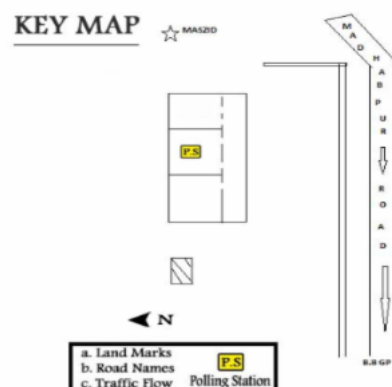

নির্বাচক নিবন্ধন আধিকারিকের স্বাক্ষর

Nazri Naksha

Google Map View

Polling Station Building Front View

Polling Station Front View

Cad View

Key MAP View

1 নাম : সাঈদা বিবি স্বামীর নাম : সাহার আলি বাড়ির নং : n0016 বয়স : 49 লিঙ্গ : মহিলা	MGS1576867 ফটো উপলব্ধ	2 নাম : ছাবিনা বিবি স্বামীর নাম : মোঃ আবদুল্লাহ বাড়ির নং : n0016 বয়স : 39 লিঙ্গ : মহিলা	MGS3011525 ফটো উপলব্ধ	3 নাম : মোঃ আবদুল্লাহ পিতার নাম : মোঃ সাহার আলী বাড়ির নং : n0016 বয়স : 38 লিঙ্গ : পুরুষ	MGS3011509 ফটো উপলব্ধ
4 নাম : মোঃ রফিকুল পিতার নাম : মোঃ সাহার আলি বাড়ির নং : n0016 বয়স : 32 লিঙ্গ : পুরুষ	TIQ1291012 ফটো উপলব্ধ	5 নাম : ইয়াদ আলি পিতার নাম : হাজি মহঃ আব্দুল ছাত্তার বাড়ির নং : n0018 বয়স : 55 লিঙ্গ : পুরুষ	TIQ2516086 ফটো উপলব্ধ	6 নাম : আমেনা বিবি স্বামীর নাম : ইয়াদ আলি বাড়ির নং : n0018 বয়স : 50 লিঙ্গ : মহিলা	MGS1576859 ফটো উপলব্ধ
7 নাম : ইমরাজ আলি পিতার নাম : ইয়াদ আলি বাড়ির নং : n0018 বয়স : 31 লিঙ্গ : পুরুষ	TIQ1425339 ফটো উপলব্ধ	8 নাম : মোঃ একলাস উদ্দিন পিতার নাম : আব্দুল আজিজ বাড়ির নং : n0019 বয়স : 33 লিঙ্গ : পুরুষ	TIQ1291020 ফটো উপলব্ধ	9 নাম : আসুরা বিবি স্বামীর নাম : ছয়েদ আলি বাড়ির নং : n0020 বয়স : 77 লিঙ্গ : মহিলা	WB/19/089/303159 ফটো উপলব্ধ
10 নাম : মোসগ সাহানারা বিবি স্বামীর নাম : মো জুলফিকার আলি বাড়ির নং : n0020 বয়স : 58 লিঙ্গ : মহিলা	MGS2557742 ফটো উপলব্ধ	11 নাম : মোঃ ফজলু হক পিতার নাম : মোঃ জুলফিকার আলি বাড়ির নং : n0020 বয়স : 35 লিঙ্গ : পুরুষ	TIQ1050350 ফটো উপলব্ধ	12 নাম : সাহিনুর ইসলাম পিতার নাম : সফিকুল ইসলাম বাড়ির নং : n0020 বয়স : 30 লিঙ্গ : পুরুষ	TIQ1547801 ফটো উপলব্ধ
13 নাম : মহঃ সহিদুল পিতার নাম : ছয়েদ আলি বাড়ির নং : n0021 বয়স : 59 লিঙ্গ : পুরুষ	WB/19/089/303292 ফটো উপলব্ধ	14 নাম : আয়েসা বিবি স্বামীর নাম : সহিদুল ইসলাম বাড়ির নং : n0021 বয়স : 51 লিঙ্গ : মহিলা	WB/19/089/303153 ফটো উপলব্ধ	15 নাম : আজগার আলি পিতার নাম : মোঃ সহিদুল বাড়ির নং : n0021 বয়স : 33 লিঙ্গ : পুরুষ	TIQ1290972 ফটো উপলব্ধ
16 নাম : আবদুর রহমান পিতার নাম : বরকতুল্লাহ আলি বাড়ির নং : n0022 বয়স : 76 লিঙ্গ : পুরুষ	MGS2557635 ফটো উপলব্ধ	17 নাম : মতিয়ার রহমান মহম্মদ পিতার নাম : আঃ রহমান আলি বাড়ির নং : n0022 বয়স : 51 লিঙ্গ : পুরুষ	WB/19/089/303395 ফটো উপলব্ধ	18 নাম : মোস্তাফির রহমান পিতার নাম : আব্দুর রহমান বাড়ির নং : n0022 বয়স : 48 লিঙ্গ : পুরুষ	MGS1576214 ফটো উপলব্ধ
19 নাম : নূর ইসলাম মগ্নো পিতার নাম : আহম্মাদ আলি বাড়ির নং : n0034 বয়স : 61 লিঙ্গ : পুরুষ	MGS1576776 ফটো উপলব্ধ	20 নাম : রিয়াজুল ইসলাম পিতার নাম : আলি আহম্মাদ ইসলাম বাড়ির নং : n0034 বয়স : 55 লিঙ্গ : পুরুষ	WB/19/089/303417 ফটো উপলব্ধ	21 নাম : তাজমীরা বিবি স্বামীর নাম : রিয়াজুল ইসলাম বাড়ির নং : n0034 বয়স : 51 লিঙ্গ : মহিলা	WB/19/089/303137 ফটো উপলব্ধ
22 নাম : নাসির উদ্দিন পিতার নাম : নূর ইসলাম বাড়ির নং : n0034 বয়স : 30 লিঙ্গ : পুরুষ	TIQ1671312 ফটো উপলব্ধ	23 নাম : লিলুফা (খাতুন)বিবি স্বামীর নাম : আজিবর বাড়ির নং : n0036 বয়স : 40 লিঙ্গ : মহিলা	TIQ1050459 ফটো উপলব্ধ	24 নাম : মোঃ জিয়াদ আলি পিতার নাম : মোঃ আব্দুল গফফর বাড়ির নং : n0010 বয়স : 41 লিঙ্গ : পুরুষ	MGS2775799 ফটো উপলব্ধ
25 নাম : সরিফান বিবি স্বামীর নাম : জুমান আলি বাড়ির নং : n0011 বয়স : 91 লিঙ্গ : মহিলা	WB/19/089/303082 ফটো উপলব্ধ	26 নাম : আবদুল হাফিজ পিতার নাম : আবদুল রাজজাক বাড়ির নং : n0013 বয়স : 60 লিঙ্গ : পুরুষ	TIQ2021608 ফটো উপলব্ধ	27 নাম : মোঃ সাব্বাতুল্লা পিতার নাম : আব্দুল হাফিজ বাড়ির নং : n0013 বয়স : 32 লিঙ্গ : পুরুষ	TIQ1425446 ফটো উপলব্ধ
28 নাম : আসরাফ আলি পিতার নাম : হাজী আঃ ছাত্তার আলি বাড়ির নং : n0014 বয়স : 78 লিঙ্গ : পুরুষ	TIQ2021087 ফটো উপলব্ধ	29 নাম : আতিবুদ্দিন পিতার নাম : আসরাফ আলি বাড়ির নং : n0014 বয়স : 57 লিঙ্গ : পুরুষ	WB/19/089/303199 ফটো উপলব্ধ	30 নাম : হাসিবুদ্দিন মোহঃ পিতার নাম : আসরাফ আলি বাড়ির নং : n0014 বয়স : 54 লিঙ্গ : পুরুষ	MGS2204659 ফটো উপলব্ধ