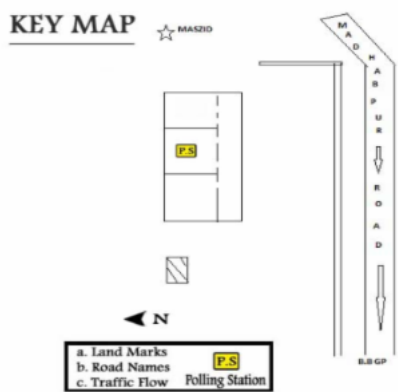

Nazri Naksha