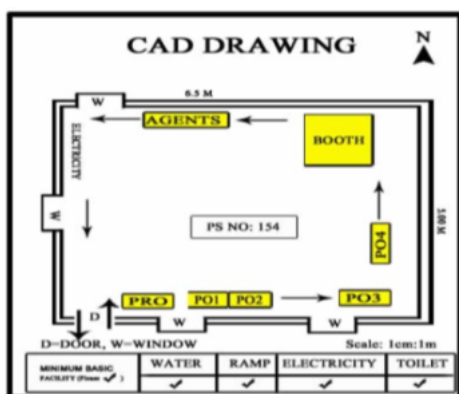

নির্বাচক নিবন্ধন আধিকারিকের স্বাক্ষর

Nazri Naksha

Google Map View

Polling Station Building Front View

Polling Station Front View

Cad View

Key MAP View

1 নাম : সাঈদা বিবি স্বামীর নাম : সাহার আলি বাড়ির নং : n0016 বয়স : 49 লিঙ্গ : মহিলা	MGS1576867 ফটো উপলব্ধ	2 নাম : ছাবিনা বিবি স্বামীর নাম : মোঃ আবদুল্লাহ বাড়ির নং : n0016 বয়স : 39 লিঙ্গ : মহিলা	MGS3011525 ফটো উপলব্ধ	3 নাম : মোঃ আবদুল্লাহ পিতার নাম : মোঃ সাহার আলী বাড়ির নং : n0016 বয়স : 38 লিঙ্গ : পুরুষ	MGS3011509 ফটো উপলব্ধ
4 নাম : মোঃ রফিকুল পিতার নাম : মোঃ সাহার আলি বাড়ির নং : n0016 বয়স : 32 লিঙ্গ : পুরুষ	TIQ1291012 ফটো উপলব্ধ	5 নাম : ইয়াদ আলি পিতার নাম : হাজি মহঃ আব্দুল ছাত্তার বাড়ির নং : n0018 বয়স : 55 লিঙ্গ : পুরুষ	TIQ2516086 ফটো উপলব্ধ	6 নাম : আমেনা বিবি স্বামীর নাম : ইয়াদ আলি বাড়ির নং : n0018 বয়স : 50 লিঙ্গ : মহিলা	MGS1576859 ফটো উপলব্ধ
7 নাম : ইমরাজ আলি পিতার নাম : ইয়াদ আলি বাড়ির নং : n0018 বয়স : 31 লিঙ্গ : পুরুষ	TIQ1425339 ফটো উপলব্ধ	8 নাম : মোঃ একলাস উদ্দিন পিতার নাম : আব্দুল আজিজ বাড়ির নং : n0019 বয়স : 33 লিঙ্গ : পুরুষ	TIQ1291020 ফটো উপলব্ধ	9 নাম : আসুরা বিবি স্বামীর নাম : ছয়েদ আলি বাড়ির নং : n0020 বয়স : 77 লিঙ্গ : মহিলা	WB/19/089/303159 ফটো উপলব্ধ
10 নাম : মোসগ সাহানারা বিবি স্বামীর নাম : মো জুলফিকার আলি বাড়ির নং : n0020 বয়স : 58 লিঙ্গ : মহিলা	MGS2557742 ফটো উপলব্ধ	11 নাম : মোঃ ফজলু হক পিতার নাম : মোঃ জুলফিকার আলি বাড়ির নং : n0020 বয়স : 35 লিঙ্গ : পুরুষ	TIQ1050350 ফটো উপলব্ধ	12 নাম : সাহিনুর ইসলাম পিতার নাম : সফিকুল ইসলাম বাড়ির নং : n0020 বয়স : 30 লিঙ্গ : পুরুষ	TIQ1547801 ফটো উপলব্ধ
13 নাম : মহঃ সহিদুল পিতার নাম : ছয়েদ আলি বাড়ির নং : n0021 বয়স : 59 লিঙ্গ : পুরুষ	WB/19/089/303292 ফটো উপলব্ধ	14 নাম : আয়েসা বিবি স্বামীর নাম : সহিদুল ইসলাম বাড়ির নং : n0021 বয়স : 51 লিঙ্গ : মহিলা	WB/19/089/303153 ফটো উপলব্ধ	15 নাম : আজগার আলি পিতার নাম : মোঃ সহিদুল বাড়ির নং : n0021 বয়স : 33 লিঙ্গ : পুরুষ	TIQ1290972 ফটো উপলব্ধ
16 নাম : আবদুর রহমান পিতার নাম : বরকতুল্লাহ আলি বাড়ির নং : n0022 বয়স : 76 লিঙ্গ : পুরুষ	MGS2557635 ফটো উপলব্ধ	17 নাম : মতিয়ার রহমান মহম্মদ পিতার নাম : আঃ রহমান আলি বাড়ির নং : n0022 বয়স : 51 লিঙ্গ : পুরুষ	WB/19/089/303395 ফটো উপলব্ধ	18 নাম : মোস্তাফির রহমান পিতার নাম : আব্দুর রহমান বাড়ির নং : n0022 বয়স : 48 লিঙ্গ : পুরুষ	MGS1576214 ফটো উপলব্ধ
19 নাম : নূর ইসলাম মগ্নো পিতার নাম : আহম্মাদ আলি বাড়ির নং : n0034 বয়স : 61 লিঙ্গ : পুরুষ	MGS1576776 ফটো উপলব্ধ	20 নাম : রিয়াজুল ইসলাম পিতার নাম : আলি আহম্মাদ ইসলাম বাড়ির নং : n0034 বয়স : 55 লিঙ্গ : পুরুষ	WB/19/089/303417 ফটো উপলব্ধ	21 নাম : তাজমীরা বিবি স্বামীর নাম : রিয়াজুল ইসলাম বাড়ির নং : n0034 বয়স : 51 লিঙ্গ : মহিলা	WB/19/089/303137 ফটো উপলব্ধ
22 নাম : নাসির উদ্দিন পিতার নাম : নূর ইসলাম বাড়ির নং : n0034 বয়স : 30 লিঙ্গ : পুরুষ	TIQ1671312 ফটো উপলব্ধ	23 নাম : লিলুফা (খাতুন)বিবি স্বামীর নাম : আজিবর বাড়ির নং : n0036 বয়স : 40 লিঙ্গ : মহিলা	TIQ1050459 ফটো উপলব্ধ	24 নাম : মোঃ জিয়াদ আলি পিতার নাম : মোঃ আব্দুল গফফর বাড়ির নং : n0010 বয়স : 41 লিঙ্গ : পুরুষ	MGS2775799 ফটো উপলব্ধ
25 নাম : সরিফান বিবি স্বামীর নাম : জুমান আলি বাড়ির নং : n0011 বয়স : 91 লিঙ্গ : মহিলা	WB/19/089/303082 ফটো উপলব্ধ	26 নাম : আবদুল হাফিজ পিতার নাম : আবদুল রাজজাক বাড়ির নং : n0013 বয়স : 60 লিঙ্গ : পুরুষ	TIQ2021608 ফটো উপলব্ধ	27 নাম : মোঃ সাব্বাতুল্লা পিতার নাম : আব্দুল হাফিজ বাড়ির নং : n0013 বয়স : 32 লিঙ্গ : পুরুষ	TIQ1425446 ফটো উপলব্ধ
28 নাম : আসরাফ আলি পিতার নাম : হাজী আঃ ছাত্তার আলি বাড়ির নং : n0014 বয়স : 78 লিঙ্গ : পুরুষ	TIQ2021087 ফটো উপলব্ধ	29 নাম : আতিবুদ্দিন পিতার নাম : আসরাফ আলি বাড়ির নং : n0014 বয়স : 57 লিঙ্গ : পুরুষ	WB/19/089/303199 ফটো উপলব্ধ	30 নাম : হাসিবুদ্দিন মোহঃ পিতার নাম : আসরাফ আলি বাড়ির নং : n0014 বয়স : 54 লিঙ্গ : পুরুষ	MGS2204659 ফটো উপলব্ধ