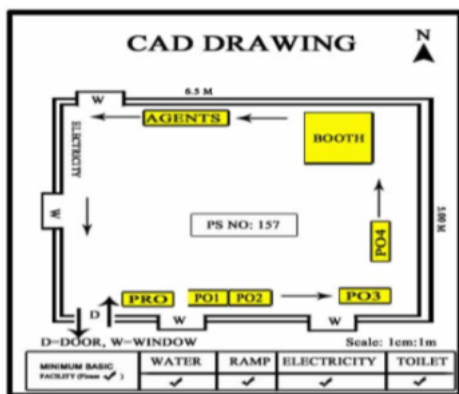

নির্বাচক নিবন্ধন আধিকারিকের স্বাক্ষর

Nazri Naksha

Google Map View

Polling Station Building Front View

Polling Station Front View

Cad View

Key MAP View

1 নাম : তসলিমা বিবি স্বামীর নাম: মোজাম্মেল হোসেন বাড়ির নং : n0110 বয়স : 58 লিঙ্গ : মহিলা	MGS1597012 ফটো উপলব্ধ	2 নাম : পারভীনা বিবি স্বামীর নাম: জান মহম্মদ বাড়ির নং : n0075 বয়স : 31 লিঙ্গ : মহিলা	TIQ1549625 ফটো উপলব্ধ	3 নাম : নূর মহম্মদ সাহাজী পিতার নাম: আঃ খালেক সাহাজী বাড়ির নং : n0089 বয়স : 49 লিঙ্গ : পুরুষ	MGS3015682 ফটো উপলব্ধ
4 নাম : রঞ্জিলা বিবি স্বামীর নাম: কাশেম মন্ডল বাড়ির নং : n0078 বয়স : 52 লিঙ্গ : মহিলা	TIQ2022770 ফটো উপলব্ধ	5 নাম : মোসলেম আলি পিতার নাম: আমিন মন্ডল বাড়ির নং : 195 বয়স : 40 লিঙ্গ : পুরুষ	MGS3113735 ফটো উপলব্ধ	6 নাম : জামসের আলি পিতার নাম: আমিন আলি বাড়ির নং : n0080 বয়স : 49 লিঙ্গ : পুরুষ	TIQ2596732 ফটো উপলব্ধ
7 নাম : আইজুল আলি পিতার নাম: আব্দুল গফফার আলি বাড়ির নং : n0065 বয়স : 34 লিঙ্গ : পুরুষ	TIQ1549427 ফটো উপলব্ধ	8 নাম : ফতেমা বিবি স্বামীর নাম: এনাত আলি মন্ডল বাড়ির নং : n0053 বয়স : 66 লিঙ্গ : মহিলা	TIQ2336865 ফটো উপলব্ধ	9 নাম : জরিলা বিবি স্বামীর নাম: নূরহামিদ সাহাজি বাড়ির নং : 216 বয়স : 42 লিঙ্গ : মহিলা	MGS3113768 ফটো উপলব্ধ
10 নাম : নূরুদ্দিন মন্ডল পিতার নাম: জুমান আলি মন্ডল বাড়ির নং : n0063 বয়স : 51 লিঙ্গ : পুরুষ	WB/19/089/333364 ফটো উপলব্ধ	11 নাম : লালবানু বিবি স্বামীর নাম: হাশেম আলি তরফদার বাড়ির নং : n0016 বয়স : 46 লিঙ্গ : মহিলা	MGS2428977 ফটো উপলব্ধ	12 নাম : হিমলা বিবি স্বামীর নাম: ওহাব মোল্লা বাড়ির নং : n0022 বয়স : 66 লিঙ্গ : মহিলা	TIQ2512382 ফটো উপলব্ধ
13 নাম : ছাকিনাবিবি স্বামীর নাম: মোবারেক তরফদার বাড়ির নং : n0003 বয়স : 79 লিঙ্গ : মহিলা	WB/19/089/333025 ফটো উপলব্ধ	14 নাম : আফরুজা বিবি স্বামীর নাম: আব্বাস আলি তরফদার বাড়ির নং : n0188 বয়স : 37 লিঙ্গ : মহিলা	TIQ1284967 ফটো উপলব্ধ	15 নাম : আমেনা বিবি স্বামীর নাম: সামসুল তরফদার বাড়ির নং : n0187 বয়স : 37 লিঙ্গ : মহিলা	TIQ1169978 ফটো উপলব্ধ
16 নাম : জামিরুন বিবি স্বামীর নাম: সহিদুল আলি বাড়ির নং : এন0183 বয়স : 49 লিঙ্গ : মহিলা	MGS1799519 ফটো উপলব্ধ	17 নাম : রসিদা বিবি স্বামীর নাম: আমিন তরফদার বাড়ির নং : n0181 বয়স : 49 লিঙ্গ : মহিলা	TIQ1426477 ফটো উপলব্ধ	18 নাম : সুরাইয়া বিবি স্বামীর নাম: মফিজুল ইসলাম বাড়ির নং : n0123 বয়স : 37 লিঙ্গ : মহিলা	MGS3063468 ফটো উপলব্ধ
19 নাম : জাহানারা বিবি স্বামীর নাম: আলিম আলি বাড়ির নং : n0116 বয়স : 38 লিঙ্গ : মহিলা	TIQ1052190 ফটো উপলব্ধ	20 নাম : তনজা বিবি স্বামীর নাম: নূর মহম্মদ সাহাজী বাড়ির নং : 216 বয়স : 42 লিঙ্গ : মহিলা	MGS3113750 ফটো উপলব্ধ	21 নাম : রেহানা সুলতানা স্বামীর নাম: আব্দুল লতিফ বাড়ির নং : n0015 বয়স : 61 লিঙ্গ : মহিলা	MGS1595768 ফটো উপলব্ধ
22 নাম : আলমগীর হোসেন পিতার নাম: আতিয়ার রহমান বাড়ির নং : n0030 বয়স : 31 লিঙ্গ : পুরুষ	TIQ1549617 ফটো উপলব্ধ	23 নাম : সরিফুল ইসলাম পিতার নাম: আব্দুল হামিদ বাড়ির নং : n0011 বয়স : 38 লিঙ্গ : পুরুষ	MGS3015609 ফটো উপলব্ধ	24 নাম : সাইফুল ইসলাম পিতার নাম: আব্দুল হামিদ বাড়ির নং : n0011 বয়স : 39 লিঙ্গ : মহিলা	MGS3015591 ফটো উপলব্ধ
25 নাম : ছকিনাবিবি স্বামীর নাম: হামিদ তরফদার বাড়ির নং : n0011 বয়স : 66 লিঙ্গ : মহিলা	WB/19/089/333107 ফটো উপলব্ধ	26 নাম : জবেদ বিবি স্বামীর নাম: মহঃ মোস্তাকিন বাড়ির নং : n0047 বয়স : 34 লিঙ্গ : মহিলা	TIQ1426576 ফটো উপলব্ধ	27 নাম : হাশেম আলী পিতার নাম: মেহের আলী বাড়ির নং : n0081 বয়স : 29 লিঙ্গ : পুরুষ	TIQ1769496 ফটো উপলব্ধ
28 নাম : ফতেমা বিবি স্বামীর নাম: সামিন তরফদার বাড়ির নং : n0181 বয়স : 31 লিঙ্গ : মহিলা	TIQ1769553 ফটো উপলব্ধ	29 নাম : আব্দুল আলিম মন্ডল পিতার নাম: আসরাফ মন্ডল বাড়ির নং : n0017 বয়স : 31 লিঙ্গ : পুরুষ	TIQ1549682 ফটো উপলব্ধ	30 নাম : ছকিনা বিবি স্বামীর নাম: গফফার আলি মন্ডল বাড়ির নং : n0026 বয়স : 61 লিঙ্গ : মহিলা	WB/19/089/333647 ফটো উপলব্ধ