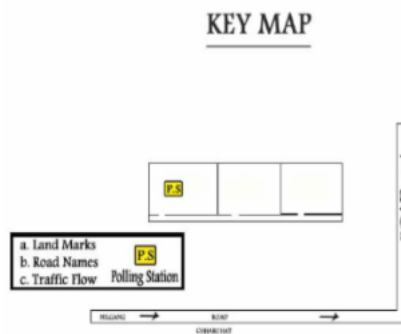

নির্বাচক নিবন্ধন আধিকারিকের স্বাক্ষর

Nazri Naksha

Google Map View

Polling Station Building Front View

Polling Station Front View

Cad View

Key MAP View

1 নাম : তসলিমা বিবি স্বামীর নাম: মোজাম্মেল হোসেন বাড়ির নং : n0110 বয়স : 58 লিঙ্গ : মহিলা	MGS1597012 ফটো উপলব্ধ	2 নাম : পারভীনা বিবি স্বামীর নাম: জান মহম্মদ বাড়ির নং : n0075 বয়স : 31 লিঙ্গ : মহিলা	TIQ1549625 ফটো উপলব্ধ	3 নাম : নূর মহম্মদ সাহাজী পিতার নাম: আঃ খালেক সাহাজী বাড়ির নং : n0089 বয়স : 49 লিঙ্গ : পুরুষ	MGS3015682 ফটো উপলব্ধ
4 নাম : রঞ্জিলা বিবি স্বামীর নাম: কাশেম মন্ডল বাড়ির নং : n0078 বয়স : 52 লিঙ্গ : মহিলা	TIQ2022770 ফটো উপলব্ধ	5 নাম : মোসলেম আলি পিতার নাম: আমিন মন্ডল বাড়ির নং : 195 বয়স : 40 লিঙ্গ : পুরুষ	MGS3113735 ফটো উপলব্ধ	6 নাম : জামসের আলি পিতার নাম: আমিন আলি বাড়ির নং : n0080 বয়স : 49 লিঙ্গ : পুরুষ	TIQ2596732 ফটো উপলব্ধ
7 নাম : আইজুল আলি পিতার নাম: আব্দুল গফফার আলি বাড়ির নং : n0065 বয়স : 34 লিঙ্গ : পুরুষ	TIQ1549427 ফটো উপলব্ধ	8 নাম : ফতেমা বিবি স্বামীর নাম: এনাত আলি মন্ডল বাড়ির নং : n0053 বয়স : 66 লিঙ্গ : মহিলা	TIQ2336865 ফটো উপলব্ধ	9 নাম : জরিলা বিবি স্বামীর নাম: নূরহামিদ সাহাজি বাড়ির নং : 216 বয়স : 42 লিঙ্গ : মহিলা	MGS3113768 ফটো উপলব্ধ
10 নাম : নূরুদ্দিন মন্ডল পিতার নাম: জুমান আলি মন্ডল বাড়ির নং : n0063 বয়স : 51 লিঙ্গ : পুরুষ	WB/19/089/333364 ফটো উপলব্ধ	11 নাম : লালবানু বিবি স্বামীর নাম: হাশেম আলি তরফদার বাড়ির নং : n0016 বয়স : 46 লিঙ্গ : মহিলা	MGS2428977 ফটো উপলব্ধ	12 নাম : হিমলা বিবি স্বামীর নাম: ওহাব মোল্লা বাড়ির নং : n0022 বয়স : 66 লিঙ্গ : মহিলা	TIQ2512382 ফটো উপলব্ধ
13 নাম : ছাকিনাবিবি স্বামীর নাম: মোবারেক তরফদার বাড়ির নং : n0003 বয়স : 79 লিঙ্গ : মহিলা	WB/19/089/333025 ফটো উপলব্ধ	14 নাম : আফরুজা বিবি স্বামীর নাম: আব্বাস আলি তরফদার বাড়ির নং : n0188 বয়স : 37 লিঙ্গ : মহিলা	TIQ1284967 ফটো উপলব্ধ	15 নাম : আমেনা বিবি স্বামীর নাম: সামসুল তরফদার বাড়ির নং : n0187 বয়স : 37 লিঙ্গ : মহিলা	TIQ1169978 ফটো উপলব্ধ
16 নাম : জামিরুন বিবি স্বামীর নাম: সহিদুল আলি বাড়ির নং : এন0183 বয়স : 49 লিঙ্গ : মহিলা	MGS1799519 ফটো উপলব্ধ	17 নাম : রসিদা বিবি স্বামীর নাম: আমিন তরফদার বাড়ির নং : n0181 বয়স : 49 লিঙ্গ : মহিলা	TIQ1426477 ফটো উপলব্ধ	18 নাম : সুরাইয়া বিবি স্বামীর নাম: মফিজুল ইসলাম বাড়ির নং : n0123 বয়স : 37 লিঙ্গ : মহিলা	MGS3063468 ফটো উপলব্ধ
19 নাম : জাহানারা বিবি স্বামীর নাম: আলিম আলি বাড়ির নং : n0116 বয়স : 38 লিঙ্গ : মহিলা	TIQ1052190 ফটো উপলব্ধ	20 নাম : তনজা বিবি স্বামীর নাম: নূর মহম্মদ সাহাজী বাড়ির নং : 216 বয়স : 42 লিঙ্গ : মহিলা	MGS3113750 ফটো উপলব্ধ	21 নাম : রেহানা সুলতানা স্বামীর নাম: আব্দুল লতিফ বাড়ির নং : n0015 বয়স : 61 লিঙ্গ : মহিলা	MGS1595768 ফটো উপলব্ধ
22 নাম : আলমগীর হোসেন পিতার নাম: আতিয়ার রহমান বাড়ির নং : n0030 বয়স : 31 লিঙ্গ : পুরুষ	TIQ1549617 ফটো উপলব্ধ	23 নাম : সরিফুল ইসলাম পিতার নাম: আব্দুল হামিদ বাড়ির নং : n0011 বয়স : 38 লিঙ্গ : পুরুষ	MGS3015609 ফটো উপলব্ধ	24 নাম : সাইফুল ইসলাম পিতার নাম: আব্দুল হামিদ বাড়ির নং : n0011 বয়স : 39 লিঙ্গ : মহিলা	MGS3015591 ফটো উপলব্ধ
25 নাম : ছকিনাবিবি স্বামীর নাম: হামিদ তরফদার বাড়ির নং : n0011 বয়স : 66 লিঙ্গ : মহিলা	WB/19/089/333107 ফটো উপলব্ধ	26 নাম : জবেদ বিবি স্বামীর নাম: মহঃ মোস্তাকিন বাড়ির নং : n0047 বয়স : 34 লিঙ্গ : মহিলা	TIQ1426576 ফটো উপলব্ধ	27 নাম : হাশেম আলী পিতার নাম: মেহের আলী বাড়ির নং : n0081 বয়স : 29 লিঙ্গ : পুরুষ	TIQ1769496 ফটো উপলব্ধ
28 নাম : ফতেমা বিবি স্বামীর নাম: সামিন তরফদার বাড়ির নং : n0181 বয়স : 31 লিঙ্গ : মহিলা	TIQ1769553 ফটো উপলব্ধ	29 নাম : আব্দুল আলিম মন্ডল পিতার নাম: আসরাফ মন্ডল বাড়ির নং : n0017 বয়স : 31 লিঙ্গ : পুরুষ	TIQ1549682 ফটো উপলব্ধ	30 নাম : ছকিনা বিবি স্বামীর নাম: গফফার আলি মন্ডল বাড়ির নং : n0026 বয়স : 61 লিঙ্গ : মহিলা	WB/19/089/333647 ফটো উপলব্ধ