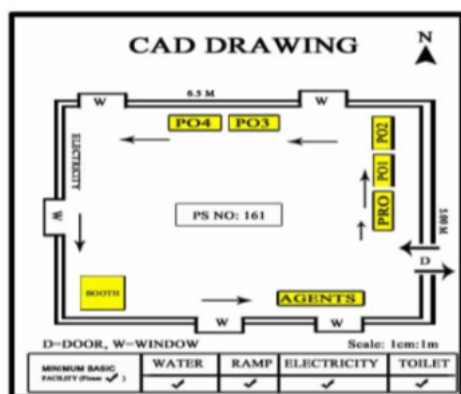

নির্বাচক নিবন্ধন আধিকারিকের স্বাক্ষর

Nazri Naksha

Google Map View

Polling Station Building Front View

Polling Station Front View

Cad View

Key MAP View

1	MGS3017688	নাম : আশিরোন খাতুন স্বামীর নাম: সেখ জব্বার বাড়ির নং : n0058 বয়স : 42 লিঙ্গ : মহিলা	ফটো উপলব্ধ	2	TIQ1054873	নাম : বেবিয়ারা বিবি স্বামীর নাম: আজাদ আলি বাড়ির নং : n0058 বয়স : 39 লিঙ্গ : মহিলা	ফটো উপলব্ধ	3	WB/19/089/342610	নাম : আলিম বক্স পিতার নাম: কাদের বক্স বাড়ির নং : n0061 বয়স : 60 লিঙ্গ : পুরুষ	ফটো উপলব্ধ
4	WB/19/089/342151	নাম : ফরিদাবিবি স্বামীর নাম: আলিম বক্স বাড়ির নং : n0061 বয়স : 56 লিঙ্গ : মহিলা	ফটো উপলব্ধ	5	TIQ2009298	নাম : সাহানারা বিবি স্বামীর নাম: মহঃ বাহার আলি বাড়ির নং : n0053 বয়স : 54 লিঙ্গ : মহিলা	ফটো উপলব্ধ	6	MGS2876035	নাম : সেলিমা বিবি স্বামীর নাম: কুদ্দুস আলি বাড়ির নং : n0063 বয়স : 39 লিঙ্গ : মহিলা	ফটো উপলব্ধ
7	TIQ1672666	নাম : সাবিকুল নূর বিবি স্বামীর নাম: মহঃ মোজাম আলি বাড়ির নং : n0063 বয়স : 29 লিঙ্গ : মহিলা	ফটো উপলব্ধ	8	TIQ2009470	নাম : মহঃ রজব আলী পিতার নাম: কেতাব আলী মন্ডল বাড়ির নং : n0054 বয়স : 59 লিঙ্গ : পুরুষ	ফটো উপলব্ধ	9	MGS2874998	নাম : সাহিদা বিবি স্বামীর নাম: মহঃ রজব আলী বাড়ির নং : n0054 বয়স : 54 লিঙ্গ : মহিলা	ফটো উপলব্ধ
10	MGS3115060	নাম : আব্বা বুক্কিয়া আজাদ পিতার নাম: আলি আহমাদ বাড়ির নং : 300 বয়স : 37 লিঙ্গ : পুরুষ	ফটো উপলব্ধ	11	TIQ1293190	নাম : তামান্না পারভীন পিতার নাম: সেখ নজরুল হক বাড়ির নং : n0078 বয়স : 36 লিঙ্গ : মহিলা	ফটো উপলব্ধ	12	TIQ2009330	নাম : কুদ্দুস আলি পিতার নাম: সুলতান আলি বাড়ির নং : n0080 বয়স : 48 লিঙ্গ : পুরুষ	ফটো উপলব্ধ
13	TIQ1551100	নাম : জাকির হোসেন পিতার নাম: বোরশেদ আলী বাড়ির নং : n0081 বয়স : 39 লিঙ্গ : পুরুষ	ফটো উপলব্ধ	14	TIQ2474229	নাম : সাহিদা হোসেন পিতার নাম: জাকির হোসেন বাড়ির নং : n0081 বয়স : 20 লিঙ্গ : পুরুষ	ফটো উপলব্ধ	15	TIQ1551225	নাম : জিনাতা খাতুন পিতার নাম: জাহিদ আলম বাড়ির নং : n0089 বয়স : 39 লিঙ্গ : মহিলা	ফটো উপলব্ধ
16	WB/19/089/342540	নাম : সাহানাজ বিবি স্বামীর নাম: ফজলুল হক বাড়ির নং : n0031 বয়স : 52 লিঙ্গ : মহিলা	ফটো উপলব্ধ	17	TIQ1055458	নাম : মহঃ নিজামুদ্দিন আলী পিতার নাম: মহঃ আব্দুল লতিফ বাড়ির নং : n0033 বয়স : 35 লিঙ্গ : পুরুষ	ফটো উপলব্ধ	18	TIQ1551340	নাম : দিলরুবা ইয়াসমিন স্বামীর নাম: মহঃ কুতুবউদ্দিন আলী বাড়ির নং : n0033 বয়স : 31 লিঙ্গ : মহিলা	ফটো উপলব্ধ
19	TIQ2009421	নাম : রহিমন বিবি স্বামীর নাম: আব্দুল গফুর বাড়ির নং : n0011 বয়স : 53 লিঙ্গ : মহিলা	ফটো উপলব্ধ	20	TIQ1220110	নাম : মোঃ ইমরান আলি পিতার নাম: আব্দুল গফুর বাড়ির নং : n0011 বয়স : 33 লিঙ্গ : পুরুষ	ফটো উপলব্ধ	21	MGS2779692	নাম : আব্দুল ফারাদ মায়ের নাম: আঞ্জুমা বিবি বাড়ির নং : n0011 বয়স : 39 লিঙ্গ : পুরুষ	ফটো উপলব্ধ
22	TIQ1551373	নাম : সাহিদা বিবি স্বামীর নাম: সাহাবুদ্দিন আলী বাড়ির নং : n0011 বয়স : 40 লিঙ্গ : মহিলা	ফটো উপলব্ধ	23	MGS3017340	নাম : মমতাজ বিবি স্বামীর নাম: জয়নাল আলী বাড়ির নং : n0011 বয়স : 41 লিঙ্গ : মহিলা	ফটো উপলব্ধ	24	TIQ2009371	নাম : সাহিদাবিবি স্বামীর নাম: সেখ বাণী ইসরাইল বাড়ির নং : n0014 বয়স : 65 লিঙ্গ : মহিলা	ফটো উপলব্ধ
25	WB/19/089/342105	নাম : দুলাজানবিবি স্বামীর নাম: মোহর আলি বাড়ির নং : n0016 বয়স : 83 লিঙ্গ : মহিলা	ফটো উপলব্ধ	26	MGS1600923	নাম : রফিক আলি পিতার নাম: মোহর আলি বাড়ির নং : n0016 বয়স : 59 লিঙ্গ : পুরুষ	ফটো উপলব্ধ	27	MGS0588624	নাম : বিনা বিবি স্বামীর নাম: এনামুল আলি বাড়ির নং : n0019 বয়স : 50 লিঙ্গ : মহিলা	ফটো উপলব্ধ
28	TIQ1054907	নাম : কবির আলি পিতার নাম: মহবত আলি বাড়ির নং : n0019 বয়স : 38 লিঙ্গ : পুরুষ	ফটো উপলব্ধ	29	MGS2779700	নাম : মহঃসাবির আলি পিতার নাম: মহঃ আমজেদ আলি বাড়ির নং : n0019 বয়স : 38 লিঙ্গ : পুরুষ	ফটো উপলব্ধ	30	WB/19/089/342932	নাম : আজিবর আলি পিতার নাম: রোমজান আলি বাড়ির নং : n0008 বয়স : 49 লিঙ্গ : পুরুষ	ফটো উপলব্ধ