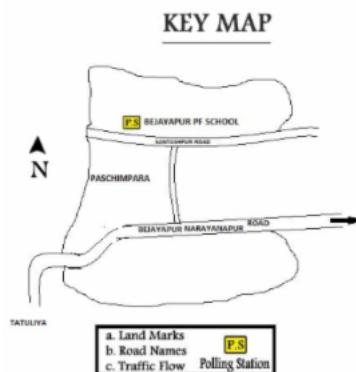

Cad View

Key MAP View