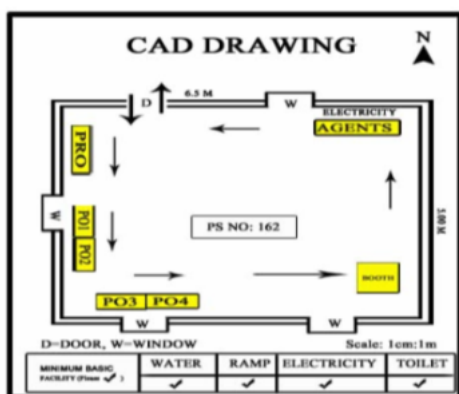

নির্বাচক নিবন্ধন আধিকারিকের স্বাক্ষর

Nazri Naksha

Google Map View

Polling Station Building Front View

Polling Station Front View

Cad View

Key MAP View

Q 1 নাম : বিজয় বিশ্বাস পিতার নাম : প্রিয়নাথ বিশ্বাস বাড়ির নং : বয়স : 66 বছর : পুরুষ	TIQ1551696 ফটো উপলব্ধ	Q 2 নাম : বিষ্ণু বিশ্বাস পিতার নাম : বিজয় বিশ্বাস বাড়ির নং : বয়স : 35 বছর : পুরুষ	TIQ1672849 ফটো উপলব্ধ	3 নাম : রুমা মালিক স্বামীর নাম : শুকদেব মালিক বাড়ির নং : n0245 বয়স : 34 লিঙ্গ : মহিলা	TIQ1620277 ফটো উপলব্ধ
4 নাম : স্নেহা বাগ মায়ের নাম : ছন্দা বাগ বাড়ির নং : এন0152 বয়স : 23 লিঙ্গ : মহিলা	TIQ2270841 ফটো উপলব্ধ	5 নাম : ছন্দা (পাল)বাগ স্বামীর নাম : প্রশান্ত বাগ বাড়ির নং : n0152 বয়স : 55 লিঙ্গ : মহিলা	TIQ0532671 ফটো উপলব্ধ	6 নাম : ছায়া অধিকারী স্বামীর নাম : দৌলিপ অধিকারী বাড়ির নং : n0258 বয়স : 56 লিঙ্গ : মহিলা	WB/19/089/342169 ফটো উপলব্ধ
7 নাম : কঙ্কন অধিকারী পিতার নাম : ধীরেন অধিকারী বাড়ির নং : n0128 বয়স : 58 লিঙ্গ : পুরুষ	MGS2873974 ফটো উপলব্ধ	Q 8 নাম : কিশোর অধিকারী পিতার নাম : কৃষ্ণ অধিকারী বাড়ির নং : বয়স : 29 বছর : পুরুষ	TIQ1672773 ফটো উপলব্ধ	9 নাম : চম্পা অধিকারী স্বামীর নাম : কৃষ্ণ অধিকারী বাড়ির নং : n0093 বয়স : 43 লিঙ্গ : মহিলা	MGS2220234 ফটো উপলব্ধ
10 নাম : কৃষ্ণপদ অধিকারী পিতার নাম : হরিপদ অধিকারী বাড়ির নং : n0093 বয়স : 63 লিঙ্গ : পুরুষ	WB/19/089/342289 ফটো উপলব্ধ	11 নাম : দীপা অধিকারী পিতার নাম : দিলীপ অধিকারী বাড়ির নং : n0090 বয়স : 36 লিঙ্গ : মহিলা	TIQ0910430 ফটো উপলব্ধ	Q 12 নাম : কল্যান অধিকারী পিতার নাম : কৃষ্ণ অধিকারী বাড়ির নং : এন0098 বয়স : 22 বছর : পুরুষ	TIQ2422897 ফটো উপলব্ধ
13 নাম : রসোময় অধিকারী স্বামীর নাম : ধীরেন অধিকারী বাড়ির নং : n0128 বয়স : 83 লিঙ্গ : মহিলা	TIQ2450583 ফটো উপলব্ধ	14 নাম : সুফল অধিকারী পিতার নাম : ধীরেন অধিকারী বাড়ির নং : n0128 বয়স : 42 লিঙ্গ : পুরুষ	MGS1600394 ফটো উপলব্ধ	15 নাম : লক্ষ্মী অধিকারী স্বামীর নাম : উত্তম অধিকারী বাড়ির নং : n0328 বয়স : 55 লিঙ্গ : মহিলা	TIQ1884840 ফটো উপলব্ধ
16 নাম : দিপালী অধিকারী স্বামীর নাম : সুফল অধিকারী বাড়ির নং : n0267 বয়স : 44 লিঙ্গ : মহিলা	TIQ0532788 ফটো উপলব্ধ	17 নাম : সুদীপ্তা অধিকারী পিতার নাম : সুফল অধিকারী বাড়ির নং : এন0128 বয়স : 25 লিঙ্গ : মহিলা	TIQ2271260 ফটো উপলব্ধ	18 নাম : প্রদীপ্তা অধিকারী পিতার নাম : সুফল অধিকারী বাড়ির নং : নং128 বয়স : 20 লিঙ্গ : মহিলা	TIQ2480234 ফটো উপলব্ধ
Q 19 নাম : প্রীতম অধিকারী পিতার নাম : প্রদীপ অধিকারী বাড়ির নং : না বয়স : 25 বছর : পুরুষ	TIQ1983865 ফটো উপলব্ধ	20 নাম : প্রমিত কুণ্ডু পিতার নাম : সুরত কুণ্ডু বাড়ির নং : N0244 বয়স : 24 লিঙ্গ : পুরুষ	TIQ2141992 ফটো উপলব্ধ	21 নাম : মালতী কুন্ডু স্বামীর নাম : শংকর শেখর কুন্ডু বাড়ির নং : N0141 বয়স : 61 লিঙ্গ : মহিলা	MGS1598507 ফটো উপলব্ধ
22 নাম : সুমন কুন্ডু পিতার নাম : শংকর শেখর কুন্ডু বাড়ির নং : n0141 বয়স : 34 লিঙ্গ : পুরুষ	TIQ1292937 ফটো উপলব্ধ	23 নাম : সুরত কুন্ডু পিতার নাম : প্রবোধ কুমার কুন্ডু বাড়ির নং : n0244 বয়স : 23 লিঙ্গ : পুরুষ	TIQ1552157 ফটো উপলব্ধ	Q 24 নাম : মঞ্জু কর্মকার স্বামীর নাম : বাসুদেব কর্মকার বাড়ির নং : বয়স : 36 বছর : মহিলা	TIQ1053404 ফটো উপলব্ধ
25 নাম : বাসুদেব কর্মকার পিতার নাম : নারায়ণ কর্মকার বাড়ির নং : N0245 বয়স : 42 লিঙ্গ : পুরুষ	TIQ1983956 ফটো উপলব্ধ	Q 26 নাম : হৃদয় কর্মকার পিতার নাম : বাসুদেব কর্মকার বাড়ির নং : এন0276 বয়স : 23 বছর : পুরুষ	TIQ2270759 ফটো উপলব্ধ	27 নাম : বাবু কর্মকার পিতার নাম : খগেন কর্মকার বাড়ির নং : এন বয়স : 46 লিঙ্গ : পুরুষ	TIQ1552835 ফটো উপলব্ধ
28 নাম : কমলা কর্মকার স্বামীর নাম : বাবু কর্মকার বাড়ির নং : এন বয়স : 38 লিঙ্গ : মহিলা	TIQ1709518 ফটো উপলব্ধ	29 নাম : চন্দ্রানী খাঁ পিতার নাম : কৃষ্ণ চন্দ্র খাঁ বাড়ির নং : n0080 বয়স : 25 লিঙ্গ : মহিলা	TIQ1971811 ফটো উপলব্ধ	30 নাম : মৌসুমী খাঁ পিতার নাম : রাম চন্দ্র খাঁ বাড়ির নং : n0080 বয়স : 25 লিঙ্গ : মহিলা	TIQ1971837 ফটো উপলব্ধ