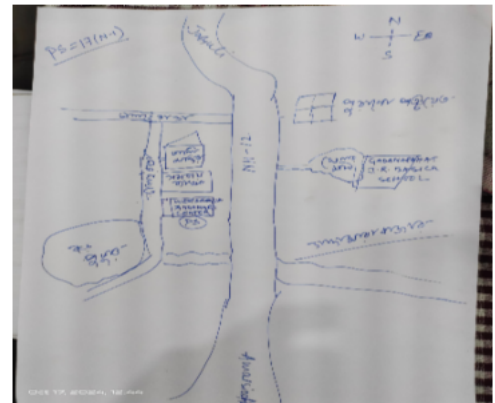

Key MAP View