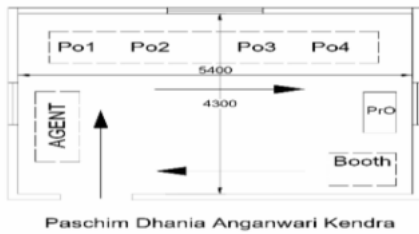

নির্বাচক নিবন্ধন আধিকারিকের স্বাক্ষর

Nazri Naksha

Google Map View

Polling Station Building Front View

Polling Station Front View

Cad View

Key MAP View

1 নাম : পায়েল অধিকারী পিতার নাম: কৃষ্ণ দুলাল অধিকারী বাড়ির নং : এন00 বয়স : 33 লিঙ্গ : মহিলা	UVU1895580 ফটো উপলব্ধ	2 নাম : পায়ীয়া অধিকারী আচার্য স্বামীর নাম: রাজ আচার্য বাড়ির নং : N0085 বয়স : 31 লিঙ্গ : মহিলা	TIQ2167419 ফটো উপলব্ধ	3 নাম : অসীম কুমার কবিরাজ পিতার নাম: দাশরথী কবিরাজ বাড়ির নং : n0041 বয়স : 77 লিঙ্গ : পুরুষ	WB/19/089/036101 ফটো উপলব্ধ
4 নাম : শ্রাবন্তী কবিরাজ (বিশ্বাস) স্বামীর নাম: অঞ্জন কবিরাজ বাড়ির নং : n0041 বয়স : 42 লিঙ্গ : মহিলা	TIQ0963793 ফটো উপলব্ধ	5 নাম : রুণী কবিরাজ স্বামীর নাম: সুশান্ত কবিরাজ বাড়ির নং : n0041 বয়স : 54 লিঙ্গ : মহিলা	WB/19/089/036264 ফটো উপলব্ধ	6 নাম : সৌমেন কবিরাজ পিতার নাম: অশোক কবিরাজ বাড়ির নং : n0041 বয়স : 28 লিঙ্গ : পুরুষ	TIQ1720341 ফটো উপলব্ধ
7 নাম : সম্পা কবিরাজ (মান্না) স্বামীর নাম: খোকন কবিরাজ বাড়ির নং : n0041 বয়স : 27 লিঙ্গ : মহিলা	TIQ1885904 ফটো উপলব্ধ	8 নাম : অঞ্জন কবিরাজ পিতার নাম: অসীম কুমার কবিরাজ বাড়ির নং : n0041 বয়স : 47 লিঙ্গ : পুরুষ	MGS1547819 ফটো উপলব্ধ	9 নাম : খোকন কবিরাজ পিতার নাম: অসীম কুমার কবিরাজ বাড়ির নং : n0041 বয়স : 42 লিঙ্গ : পুরুষ	MGS2461127 ফটো উপলব্ধ
10 নাম : অশোক কবিরাজ পিতার নাম: দাশরথী কবিরাজ বাড়ির নং : n0041 বয়স : 67 লিঙ্গ : পুরুষ	TIQ2019503 ফটো উপলব্ধ	11 নাম : রমা কবিরাজ স্বামীর নাম: অশোক কবিরাজ বাড়ির নং : n0041 বয়স : 55 লিঙ্গ : মহিলা	TIQ2019495 ফটো উপলব্ধ	12 নাম : অন্তরা শীল স্বামীর নাম: দিবাকর শীল বাড়ির নং : n0041 বয়স : 34 লিঙ্গ : মহিলা	TIQ1363779 ফটো উপলব্ধ
13 নাম : শোভন কর্মকার পিতার নাম: সুভাষ কর্মকার বাড়ির নং : n0127 বয়স : 27 লিঙ্গ : পুরুষ	TIQ1881184 ফটো উপলব্ধ	14 নাম : অনিল ঘোষ পিতার নাম: কালিপদ ঘোষ বাড়ির নং : n0040 বয়স : 66 লিঙ্গ : পুরুষ	MGS1547660 ফটো উপলব্ধ	15 নাম : অনিমা ঘোষ স্বামীর নাম: অনিল ঘোষ বাড়ির নং : n0040 বয়স : 59 লিঙ্গ : মহিলা	WB/19/089/036227 ফটো উপলব্ধ
16 নাম : কৃষ্ণান ঘোষ পিতার নাম: অনিল ঘোষ বাড়ির নং : n0040 বয়স : 35 লিঙ্গ : পুরুষ	TIQ1363811 ফটো উপলব্ধ	17 নাম : রীতা ঘোষ স্বামীর নাম: তপন ঘোষ বাড়ির নং : n0057 বয়স : 40 লিঙ্গ : মহিলা	GWZ2398899 ফটো উপলব্ধ	18 নাম : মুনমুন ঘোষ স্বামীর নাম: নিতাই ঘোষ বাড়ির নং : n0058 বয়স : 34 লিঙ্গ : মহিলা	TIQ1113471 ফটো উপলব্ধ
19 নাম : কাজল ঘোষ স্বামীর নাম: গোবিন্দ ঘোষ বাড়ির নং : n0174 বয়স : 55 লিঙ্গ : মহিলা	WB/19/089/039052 ফটো উপলব্ধ	20 নাম : গোবিন্দ ঘোষ পিতার নাম: দুলাল চন্দ ঘোষ বাড়ির নং : n0175 বয়স : 64 লিঙ্গ : পুরুষ	MGS1548833 ফটো উপলব্ধ	21 নাম : সুরজিত ঘোষ পিতার নাম: রতন ঘোষ বাড়ির নং : n0024 বয়স : 51 লিঙ্গ : পুরুষ	WB/19/089/036376 ফটো উপলব্ধ
22 নাম : বন্দাবন ঘোষ পিতার নাম: গোষ্ঠবিহারী ঘোষ বাড়ির নং : n0025 বয়স : 68 লিঙ্গ : পুরুষ	WB/19/089/036344 ফটো উপলব্ধ	23 নাম : মাধবী ঘোষ স্বামীর নাম: বন্দাবন ঘোষ বাড়ির নং : n0025 বয়স : 60 লিঙ্গ : মহিলা	MGS1548999 ফটো উপলব্ধ	24 নাম : সুশান্ত ঘোষ পিতার নাম: গোষ্ঠবিহারী ঘোষ বাড়ির নং : n0025 বয়স : 61 লিঙ্গ : পুরুষ	WB/19/089/036380 ফটো উপলব্ধ
25 নাম : সুপর্ণা ঘোষ স্বামীর নাম: সুশান্ত ঘোষ বাড়ির নং : n0025 বয়স : 45 লিঙ্গ : মহিলা	MGS2115509 ফটো উপলব্ধ	26 নাম : তপন ঘোষ পিতার নাম: গোষ্ঠবিহারী ঘোষ বাড়ির নং : n0025 বয়স : 59 লিঙ্গ : পুরুষ	WB/19/089/036294 ফটো উপলব্ধ	27 নাম : নিতাই ঘোষ পিতার নাম: গোষ্ঠ বিহারী ঘোষ বাড়ির নং : n0025 বয়স : 55 লিঙ্গ : পুরুষ	TIQ2019800 ফটো উপলব্ধ
28 নাম : রীতা ঘোষ পিতার নাম: পশুপতি ঘোষ বাড়ির নং : n0025 বয়স : 36 লিঙ্গ : মহিলা	TIQ0963835 ফটো উপলব্ধ	29 নাম : গোবিন্দ ঘোষ পিতার নাম: বলাই ঘোষ বাড়ির নং : n0026 বয়স : 59 লিঙ্গ : পুরুষ	MGS1548775 ফটো উপলব্ধ	30 নাম : পুষ্প ঘোষ স্বামীর নাম: গোবিন্দ ঘোষ বাড়ির নং : n0026 বয়স : 49 লিঙ্গ : মহিলা	MGS2743615 ফটো উপলব্ধ