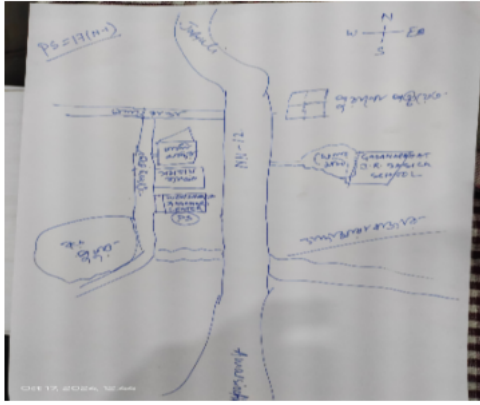

Nazri Naksha