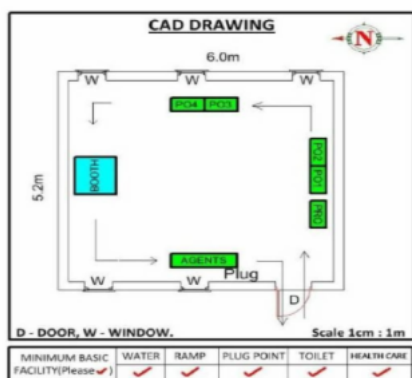

নির্বাচক নিবন্ধন আধিকারিকের স্বাক্ষর

Nazri Naksha

Google Map View

Polling Station Building Front View

Polling Station Front View

Cad View

Key MAP View

1	MGS2302651	নাম : রমা (দাস)বিশ্বাস স্বামীর নাম: সুরত দাস বাড়ির নং : n0265 বয়স : 41 লিঙ্গ : মহিলা	ফটো উপলব্ধ	2	TIQ2407542	নাম : বুমা আড়ি মায়ের নাম: কমলা আড়ি বাড়ির নং : এন0214 বয়স : 21 লিঙ্গ : মহিলা	ফটো উপলব্ধ	3	TIQ2210839	নাম : প্রিয়া আড়ী পিতার নাম: বাবলু আড়ী বাড়ির নং : N0 বয়স : 24 লিঙ্গ : পুরুষ	ফটো উপলব্ধ
4	KJM3416922	নাম : মোঃ সিরাজুল ইসলাম মায়ের নাম: মরিয়ম বিবি বাড়ির নং : n0062 বয়স : 49 লিঙ্গ : পুরুষ	ফটো উপলব্ধ	5	WB/19/089/510438	নাম : নিশিকান্ত কর্মকার পিতার নাম: নিতাইচাঁদ কর্মকার বাড়ির নং : n0051 বয়স : 77 লিঙ্গ : পুরুষ	ফটো উপলব্ধ	6	WB/19/089/510315	নাম : রীনা কর্মকার স্বামীর নাম: নিশিকান্ত কর্মকার বাড়ির নং : n0051 বয়স : 69 লিঙ্গ : মহিলা	ফটো উপলব্ধ
7	WB/19/089/510293	নাম : প্রদীপ কর্মকার পিতার নাম: নিশিকান্ত কর্মকার বাড়ির নং : n0051 বয়স : 51 লিঙ্গ : পুরুষ	ফটো উপলব্ধ	8	TIQ1554450	নাম : অর্পিতা কর্মকার স্বামীর নাম: প্রদীপ কর্মকার বাড়ির নং : n0051 বয়স : 42 লিঙ্গ : মহিলা	ফটো উপলব্ধ	9	MGS1702893	নাম : সন্দীপ কর্মকার পিতার নাম: নিশিকান্ত কর্মকার বাড়ির নং : 7/7 বয়স : 47 লিঙ্গ : পুরুষ	ফটো উপলব্ধ
10	TIQ1554468	নাম : চিত্রা কর্মকার স্বামীর নাম: সন্দীপ কর্মকার বাড়ির নং : n0051 বয়স : 38 লিঙ্গ : মহিলা	ফটো উপলব্ধ	11	MGS2292761	নাম : গঙ্গা কেশ স্বামীর নাম: অমরামত কেশ বাড়ির নং : n0004 বয়স : 65 লিঙ্গ : মহিলা	ফটো উপলব্ধ	12	TIQ2091676	নাম : অমরামত কেশ পিতার নাম: শম্ভুনাথ কেশ বাড়ির নং : n0004 বয়স : 71 লিঙ্গ : পুরুষ	ফটো উপলব্ধ
13	TIQ1856525	নাম : বুমা কোলে স্বামীর নাম: শুভজিৎ কোলে বাড়ির নং : n0278 বয়স : 31 লিঙ্গ : মহিলা	ফটো উপলব্ধ	14	TIQ2217131	নাম : সাথী কোনাই পিতার নাম: অনাথ কোনাই বাড়ির নং : N0 বয়স : 25 লিঙ্গ : মহিলা	ফটো উপলব্ধ	15	TIQ2244754	নাম : শঙ্কু কোনাই পিতার নাম: প্রভাত কোনাই বাড়ির নং : ... বয়স : 25 লিঙ্গ : পুরুষ	ফটো উপলব্ধ
16	MGS0868760	নাম : প্রদীপ কোলে পিতার নাম: মোহনলাল কোলে বাড়ির নং : n0019 বয়স : 49 লিঙ্গ : পুরুষ	ফটো উপলব্ধ	17	WB/19/089/510366	নাম : শ্রাবন্তী কোলে স্বামীর নাম: শৈল কোলে বাড়ির নং : n0022 বয়স : 56 লিঙ্গ : মহিলা	ফটো উপলব্ধ	18	MGS2911352	নাম : শৈল কোলে পিতার নাম: কান্তলাল কোলে বাড়ির নং : n0022 বয়স : 67 লিঙ্গ : পুরুষ	ফটো উপলব্ধ
19	WB/19/089/510319	নাম : আরতি কোলে স্বামীর নাম: মোহন কোলে বাড়ির নং : n0019 বয়স : 71 লিঙ্গ : মহিলা	ফটো উপলব্ধ	20	WB/19/089/510747	নাম : উত্তম কোলে পিতার নাম: মোহন কোলে বাড়ির নং : n0019 বয়স : 55 লিঙ্গ : পুরুষ	ফটো উপলব্ধ	21	MGS2292779	নাম : পুতুল কোলে স্বামীর নাম: উত্তম কোলে বাড়ির নং : n0019 বয়স : 42 লিঙ্গ : মহিলা	ফটো উপলব্ধ
22	TIQ1057637	নাম : সোমা কোলে স্বামীর নাম: প্রদীপ কোলে বাড়ির নং : n0019 বয়স : 36 লিঙ্গ : মহিলা	ফটো উপলব্ধ	23	WB/19/089/510568	নাম : অসিত কোলে পিতার নাম: সিদ্ধেশ্বর কোলে বাড়ির নং : n0018 বয়স : 75 লিঙ্গ : পুরুষ	ফটো উপলব্ধ	24	WB/19/089/510427	নাম : চঞ্চলা কোলে স্বামীর নাম: অসিত কোলে বাড়ির নং : n0018 বয়স : 61 লিঙ্গ : মহিলা	ফটো উপলব্ধ
25	MGS3040888	নাম : বিশ্বজিৎ কোলে পিতার নাম: অসিত কোলে বাড়ির নং : n0018 বয়স : 42 লিঙ্গ : পুরুষ	ফটো উপলব্ধ	26	MGS3040870	নাম : সুরজিৎ কোলে পিতার নাম: অসিত কোলে বাড়ির নং : n0018 বয়স : 40 লিঙ্গ : পুরুষ	ফটো উপলব্ধ	27	MGS3040854	নাম : শুভজিত কোলে পিতার নাম: শৈল কোলে বাড়ির নং : n0022 বয়স : 38 লিঙ্গ : পুরুষ	ফটো উপলব্ধ
28	WB/19/089/510505	নাম : সুধেন খাঁ পিতার নাম: সুধনা খাঁ বাড়ির নং : n0023 বয়স : 66 লিঙ্গ : পুরুষ	ফটো উপলব্ধ	29	WB/19/089/510431	নাম : মালতি খাঁ স্বামীর নাম: সুধেন খাঁ বাড়ির নং : n0023 বয়স : 54 লিঙ্গ : মহিলা	ফটো উপলব্ধ	30	TIQ1429380	নাম : প্রসেনজিৎ খাঁ পিতার নাম: সুধেন খাঁ বাড়ির নং : n0023 বয়স : 33 লিঙ্গ : পুরুষ	ফটো উপলব্ধ