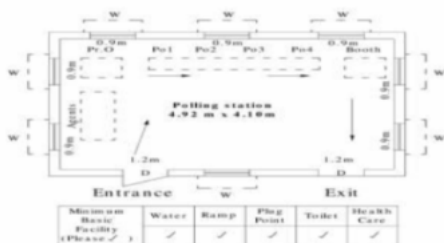

নির্বাচক নিবন্ধন আধিকারিকের স্বাক্ষর

Nazri Naksha

Google Map View

Polling Station Building Front View

Polling Station Front View

Cad View

Key MAP View

বিধানসভা নির্বাচনক্ষেত্রের নং, নাম : 102-আমডাঙা
ভাগ নং, নাম : 1-শিবালয়(অংশ)