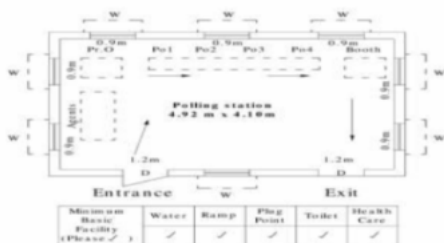

নির্বাচক নিবন্ধন আধিকারিকের স্বাক্ষর

Nazri Naksha

Google Map View

Polling Station Building Front View

Polling Station Front View

Cad View

Key MAP View

1 নাম : রুম্পা (সাহা) দাস স্বামীর নাম: সুমন্ত দাস বাড়ির নং : N0018 বয়স : 43 লিঙ্গ : মহিলা	MGS2364891 ফটো উপলব্ধ	2 নাম : ধ্রুব অধিকারী পিতার নাম: যোগেশ চন্দ্র অধিকারী বাড়ির নং : এন0240 বয়স : 24 লিঙ্গ : পুরুষ	TIQ2245116 ফটো উপলব্ধ	3 নাম : ইন্দ্রানী অধিকারী পিতার নাম: যোগেশ চন্দ্র অধিকারী বাড়ির নং : এন0117 বয়স : 22 লিঙ্গ : মহিলা	TIQ2398295 ফটো উপলব্ধ
4 নাম : যোগেশ চন্দ্র অধিকারী পিতার নাম: যোগেশ চন্দ্র অধিকারী বাড়ির নং : এন0240 বয়স : 40 লিঙ্গ : পুরুষ	TIQ1674175 ফটো উপলব্ধ	5 নাম : বার্না অধিকারী স্বামীর নাম: যোগেশ চন্দ্র অধিকারী বাড়ির নং : এন0241 বয়স : 40 লিঙ্গ : মহিলা	TIQ1674183 ফটো উপলব্ধ	6 নাম : রিতা ওরাও স্বামীর নাম: বাবু ওরাও বাড়ির নং : এন0256 বয়স : 35 লিঙ্গ : মহিলা	TIQ2245108 ফটো উপলব্ধ
7 নাম : প্রিয়ান্বিতা ওরাও পিতার নাম: ভোলা ওরাও বাড়ির নং : এন0167 বয়স : 21 লিঙ্গ : মহিলা	TIQ2414316 ফটো উপলব্ধ	8 নাম : অর্চনা ওরাও বাবু স্বামীর নাম: বাবু ওরাও বাড়ির নং : এন0038 বয়স : 30 লিঙ্গ : মহিলা	TIQ2211035 ফটো উপলব্ধ	9 নাম : সুরজিত মাল্লা পিতার নাম: সুনীল কুমার মাল্লা বাড়ির নং : N0999 বয়স : 39 লিঙ্গ : পুরুষ	TIQ2211183 ফটো উপলব্ধ
10 নাম : মায়ারানী মাল্লা স্বামীর নাম: সুনীল কুমার মাল্লা বাড়ির নং : N0999 বয়স : 60 লিঙ্গ : মহিলা	TIQ2211126 ফটো উপলব্ধ	11 নাম : চিন্ময় মাল্লা পিতার নাম: সুনীল কুমার মাল্লা বাড়ির নং : N0999 বয়স : 35 লিঙ্গ : পুরুষ	TIQ2211043 ফটো উপলব্ধ	12 নাম : বিশ্বনাথ ব্যানার্জী পিতার নাম: রামনাথ ব্যানার্জী বাড়ির নং : N0999 বয়স : 56 লিঙ্গ : পুরুষ	TIQ2210979 ফটো উপলব্ধ
13 নাম : রুপা দত্ত স্বামীর নাম: শ্রীকৃষ্ণ দত্ত বাড়ির নং : N0999 বয়স : 43 লিঙ্গ : মহিলা	TIQ1065655 ফটো উপলব্ধ	14 নাম : অঞ্জলী দেবনাথ স্বামীর নাম: সুধীর দেবনাথ বাড়ির নং : নাথ পাড়া বয়স : 66 লিঙ্গ : মহিলা	TIQ2514511 ফটো উপলব্ধ	15 নাম : অজিত কর্মকার পিতার নাম: মহেন্দ্র কর্মকার বাড়ির নং : n0253 বয়স : 65 লিঙ্গ : পুরুষ	TIQ1772862 ফটো উপলব্ধ
16 নাম : শুরা কায়পুত্র পিতার নাম: লক্ষ্মণ কায়পুত্র বাড়ির নং : N0056 বয়স : 24 লিঙ্গ : মহিলা	TIQ2211506 ফটো উপলব্ধ	17 নাম : পূর্ণিমা গাইন পিতার নাম: পুলিন চন্দ্র গাইন বাড়ির নং : না বয়স : 44 লিঙ্গ : মহিলা	RXC1218643 ফটো উপলব্ধ	18 নাম : মলি ঘোষ পিতার নাম: বিশ্বনাথ ঘোষ বাড়ির নং : সুলেখা বয়স : 36 লিঙ্গ : মহিলা	TIQ1434760 ফটো উপলব্ধ
19 নাম : প্রনব কুমার গাঙ্গুলী পিতার নাম: দেবব্রত গাঙ্গুলী বাড়ির নং : n0279 বয়স : 48 লিঙ্গ : পুরুষ	WB/13/086/075871 ফটো উপলব্ধ	20 নাম : অঞ্জনা গাঙ্গুলী স্বামীর নাম: অরুণ চন্দ্র গাঙ্গুলী বাড়ির নং : n0229 বয়স : 39 লিঙ্গ : মহিলা	TIQ1674209 ফটো উপলব্ধ	21 নাম : অরুণ চন্দ্র গাঙ্গুলী পিতার নাম: দেবব্রত গাঙ্গুলী বাড়ির নং : n0229 বয়স : 43 লিঙ্গ : পুরুষ	UHM1187681 ফটো উপলব্ধ
22 নাম : সুমিত্রা গিরি স্বামীর নাম: খোকন গিরি বাড়ির নং : n0271 বয়স : 66 লিঙ্গ : মহিলা	TIQ1075001 ফটো উপলব্ধ	23 নাম : বাপ্পা গিরি পিতার নাম: সুমিত্রা গিরি বাড়ির নং : n0272 বয়স : 43 লিঙ্গ : পুরুষ	TIQ1074749 ফটো উপলব্ধ	24 নাম : বুমা ঘোষ পিতার নাম: ভরত ঘোষ বাড়ির নং : n0288 বয়স : 27 লিঙ্গ : মহিলা	TIQ1931732 ফটো উপলব্ধ
25 নাম : পারুল ঘোষ স্বামীর নাম: সুরত ঘোষ বাড়ির নং : n0234 বয়স : 56 লিঙ্গ : মহিলা	MGS1702455 ফটো উপলব্ধ	26 নাম : শুভদীপ ঘোষ পিতার নাম: সুরত ঘোষ বাড়ির নং : n0235 বয়স : 31 লিঙ্গ : পুরুষ	TIQ1432400 ফটো উপলব্ধ	27 নাম : লিপিকা ঘোষ পিতার নাম: কার্তিক ঘোষ বাড়ির নং : এন0092 বয়স : 21 লিঙ্গ : মহিলা	TIQ2417269 ফটো উপলব্ধ
28 নাম : টুম্পা ঘোষ পিতার নাম: ভালু ঘোষ বাড়ির নং : এন0089 বয়স : 29 লিঙ্গ : মহিলা	TIQ1860485 ফটো উপলব্ধ	29 নাম : সবির ঘোষ মায়ের নাম: দুলআলি ঘোষ বাড়ির নং : এন0011 বয়স : 40 লিঙ্গ : পুরুষ	TIQ2305704 ফটো উপলব্ধ	30 নাম : হারান ঘোষ পিতার নাম: মহাদেব ঘোষ বাড়ির নং : নং বয়স : 36 লিঙ্গ : পুরুষ	ALD0943399 ফটো উপলব্ধ