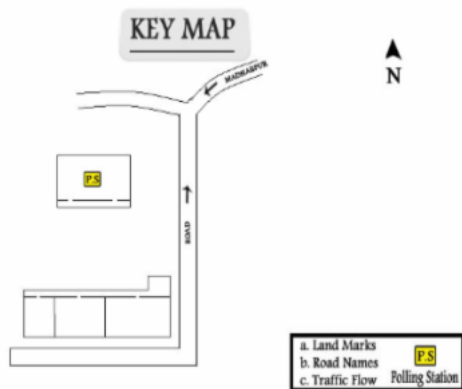

Nazri Naksha