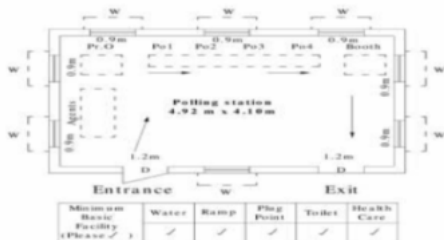

নির্বাচক নিবন্ধন আধিকারিকের স্বাক্ষর

Nazri Naksha

Google Map View

Polling Station Building Front View

Polling Station Front View

Cad View

Key MAP View

1 নাম : অলোক অধিকারী পিতার নাম: অজয় অধিকারী বাড়ির নং : n0073 বয়স : 46 লিঙ্গ : পুরুষ	MGS1698539 ফটো উপলব্ধ	2 নাম : মৌসুমী অধিকারী স্বামীর নাম: অলোক অধিকারী বাড়ির নং : n0073 বয়স : 38 লিঙ্গ : মহিলা	TIQ1167964 ফটো উপলব্ধ	3 নাম : দিলিপ আচার্য পিতার নাম: বকুল আচার্য বাড়ির নং : n0073 বয়স : 33 লিঙ্গ : পুরুষ	TIQ1674860 ফটো উপলব্ধ
4 নাম : সঞ্জয় অধিকারী পিতার নাম: ভুবন অধিকারী বাড়ির নং : n0102 বয়স : 62 লিঙ্গ : পুরুষ	MGS3068863 ফটো উপলব্ধ	5 নাম : সমর অধিকারী পিতার নাম: সঞ্জয় অধিকারী বাড়ির নং : n0154 বয়স : 38 লিঙ্গ : পুরুষ	MGS3041688 ফটো উপলব্ধ	6 নাম : লীলা অধিকারী স্বামীর নাম: অজয় অধিকারী বাড়ির নং : n0073 বয়স : 61 লিঙ্গ : মহিলা	WB/19/089/513245 ফটো উপলব্ধ
7 নাম : টিকু সাহা স্বামীর নাম: বিশজিৎ সাহা বাড়ির নং : n0102 বয়স : 40 লিঙ্গ : মহিলা	MGS2798189 ফটো উপলব্ধ	8 নাম : নির্মলা অধিকারী স্বামীর নাম: সঞ্জয় অধিকারী বাড়ির নং : n0102 বয়স : 57 লিঙ্গ : মহিলা	MGS1698976 ফটো উপলব্ধ	9 নাম : অমিত কুমার অধিকারী পিতার নাম: অজয় অধিকারী বাড়ির নং : n0073 বয়স : 43 লিঙ্গ : পুরুষ	MGS1755776 ফটো উপলব্ধ
10 নাম : গোপাল আচার্য পিতার নাম: দিলীপ আচার্য বাড়ির নং : n0073 বয়স : 27 লিঙ্গ : পুরুষ	TIQ1857150 ফটো উপলব্ধ	11 নাম : দেবী আচার্য পিতার নাম: দিলীপ আচার্য বাড়ির নং : এন0073 বয়স : 20 লিঙ্গ : মহিলা	TIQ2495166 ফটো উপলব্ধ	12 নাম : পিংকি কংসবনিক (দাস) স্বামীর নাম: মিতুন কংসবনিক বাড়ির নং : n0088 বয়স : 35 লিঙ্গ : মহিলা	TIQ1773662 ফটো উপলব্ধ
13 নাম : খোকন আইচ পিতার নাম: অধীর আইচ বাড়ির নং : n0088 বয়স : 69 লিঙ্গ : পুরুষ	WB/19/089/513158 ফটো উপলব্ধ	14 নাম : তপন আইচ পিতার নাম: খোকন আইচ বাড়ির নং : n0088 বয়স : 42 লিঙ্গ : পুরুষ	TIQ0912089 ফটো উপলব্ধ	15 নাম : নারায়ন আচার্য পিতার নাম: গনেশ আচার্য বাড়ির নং : n0063 বয়স : 61 লিঙ্গ : পুরুষ	WB/19/089/513320 ফটো উপলব্ধ
16 নাম : রীতা আচার্য স্বামীর নাম: নারায়ন আচার্য বাড়ির নং : n0063 বয়স : 57 লিঙ্গ : মহিলা	WB/19/089/513319 ফটো উপলব্ধ	17 নাম : নীলমনি আচার্য পিতার নাম: নারায়ন আচার্য বাড়ির নং : n0063 বয়স : 33 লিঙ্গ : পুরুষ	TIQ1556281 ফটো উপলব্ধ	18 নাম : পূজা আচার্য স্বামীর নাম: সুরত আচার্য বাড়ির নং : n0063 বয়স : 29 লিঙ্গ : মহিলা	TIQ1773472 ফটো উপলব্ধ
19 নাম : মৌসুমী আচার্য স্বামীর নাম: দেবব্রত আচার্য বাড়ির নং : এন0063 বয়স : 33 লিঙ্গ : মহিলা	TIQ2246049 ফটো উপলব্ধ	20 নাম : দেবব্রত আচার্য পিতার নাম: নারায়ন আচার্য বাড়ির নং : n0063 বয়স : 37 লিঙ্গ : পুরুষ	MGS3133444 ফটো উপলব্ধ	21 নাম : সুরত আচার্য পিতার নাম: নারায়ন আচার্য বাড়ির নং : n0063 বয়স : 39 লিঙ্গ : পুরুষ	MGS2798171 ফটো উপলব্ধ
22 নাম : বীরেন কংসবনিক পিতার নাম: সত্যগোপাল কংসবনিক বাড়ির নং : এন0073 বয়স : 68 লিঙ্গ : পুরুষ	TIQ2198760 ফটো উপলব্ধ	23 নাম : অঞ্জলী কংসবনিক স্বামীর নাম: বীরেন কংসবনিক বাড়ির নং : এন0073 বয়স : 68 লিঙ্গ : মহিলা	TIQ2316602 ফটো উপলব্ধ	24 নাম : সত্য কংসবনিক পিতার নাম: সত্য গোপাল কংসবনিক বাড়ির নং : এন0073 বয়স : 68 লিঙ্গ : পুরুষ	TIQ2316537 ফটো উপলব্ধ
25 নাম : পুষ্প রঞ্জ কংসবনিক অন্যান্য নাম: বীরেন কংসবনিক বাড়ির নং : এন0073 বয়স : 68 লিঙ্গ : পুরুষ	TIQ2316727 ফটো উপলব্ধ	26 নাম : আঁথি কংসবনিক স্বামীর নাম: শ্যামল কংসবনিক বাড়ির নং : n0013 বয়স : 28 লিঙ্গ : মহিলা	TIQ1918689 ফটো উপলব্ধ	Q 27 নাম : শ্যামল কংসবনিক পিতার নাম: সুনীল কংসবনিক বাড়ির নং : বয়স : 33 লিঙ্গ : পুরুষ	TIQ1295195 ফটো উপলব্ধ
Q 28 নাম : বলরাম কংসবনিক পিতার নাম: উত্তম কংসবনিক বাড়ির নং : N0 বয়স : 25 লিঙ্গ : পুরুষ	TIQ2224723 ফটো উপলব্ধ	29 নাম : সুপেন কংসবনিক পিতার নাম: হর্ষনাথ কংসবনিক বাড়ির নং : N0 বয়স : 63 লিঙ্গ : পুরুষ	TIQ2224822 ফটো উপলব্ধ	30 নাম : রিনা কংসবনিক পিতার নাম: শশধর কংসবনিক বাড়ির নং : N0 বয়স : 46 লিঙ্গ : মহিলা	TIQ2224384 ফটো উপলব্ধ