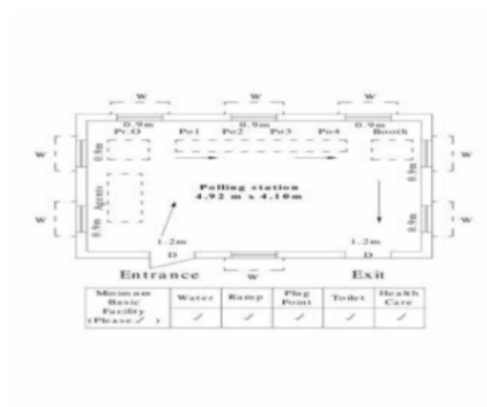

নির্বাচক নিবন্ধন আধিকারিকের স্বাক্ষর

Nazri Naksha

Google Map View

Polling Station Building Front View

Polling Station Front View

Cad View

Key MAP View

1 নাম : স্নেহসিধা ঘোষ পিতার নাম : চন্দ্র শেখর ঘোষ বাড়ির নং : 113 বয়স : 23 লিঙ্গ : পুরুষ	TIQ2246775 ফটো উপলব্ধ	2 নাম : কমল কসরকার পিতার নাম : রতন কসরকার বাড়ির নং : N0 বয়স : 44 লিঙ্গ : পুরুষ	JSC2698199 ফটো উপলব্ধ	Q 3 নাম : মিনতি সরকার স্বামীর নাম : কমল সরকার বাড়ির নং : এন0146 বয়স : 46 লিঙ্গ : মহিলা	TIQ2409290 ফটো উপলব্ধ
4 নাম : স্বপন দাস অধিকারী পিতার নাম : গোবিন্দ দাস অধিকারী বাড়ির নং : n0125 বয়স : 36 লিঙ্গ : পুরুষ	TIQ1431410 ফটো উপলব্ধ	5 নাম : গোবিন্দ দাস অধিকারী পিতার নাম : রামানন্দ অধিকারী বাড়ির নং : n0125 বয়স : 63 লিঙ্গ : পুরুষ	TIQ2236933 ফটো উপলব্ধ	6 নাম : মদন দাস অধিকারী পিতার নাম : গোবিন্দ দাস অধিকারী বাড়ির নং : n0125 বয়স : 43 লিঙ্গ : পুরুষ	MGS2295970 ফটো উপলব্ধ
7 নাম : জয়ন্তী দাস অধিকারী স্বামীর নাম : গোবিন্দ দাস অধিকারী বাড়ির নং : n0125 বয়স : 67 লিঙ্গ : মহিলা	TIQ2236909 ফটো উপলব্ধ	8 নাম : করুনা দাস অধিকারী স্বামীর নাম : গোপাল দাস অধিকারী বাড়ির নং : n0125 বয়স : 36 লিঙ্গ : মহিলা	TIQ1556653 ফটো উপলব্ধ	9 নাম : গোপাল দাস অধিকারী পিতার নাম : কৃষ্ণ দাস অধিকারী বাড়ির নং : n0125 বয়স : 45 লিঙ্গ : পুরুষ	MGS1755511 ফটো উপলব্ধ
10 নাম : কৃষ্ণদাস অধিকারী পিতার নাম : রামানন্দ দাস অধিকারী বাড়ির নং : n0125 বয়স : 81 লিঙ্গ : পুরুষ	WB/19/089/516372 ফটো উপলব্ধ	11 নাম : কানন দাস অধিকারী স্বামীর নাম : কৃষ্ণদাস দাস অধিকারী বাড়ির নং : n0125 বয়স : 69 লিঙ্গ : মহিলা	WB/19/089/516126 ফটো উপলব্ধ	12 নাম : উজ্জ্বলা অধিকারী স্বামীর নাম : গোবিন্দ অধিকারী বাড়ির নং : n0125 বয়স : 58 লিঙ্গ : মহিলা	WB/19/089/516205 ফটো উপলব্ধ
13 নাম : সাধন অধিকারী পিতার নাম : গোবিন্দ অধিকারী বাড়ির নং : n0125 বয়স : 44 লিঙ্গ : পুরুষ	MGS2295962 ফটো উপলব্ধ	14 নাম : ঝুমা অধিকারী স্বামীর নাম : সাধন অধিকারী বাড়ির নং : n0125 বয়স : 38 লিঙ্গ : মহিলা	TIQ1059526 ফটো উপলব্ধ	15 নাম : গোবিন্দ অধিকারী পিতার নাম : হাজারিলাল অধিকারী বাড়ির নং : n0108 বয়স : 65 লিঙ্গ : পুরুষ	WB/19/089/516215 ফটো উপলব্ধ
16 নাম : দীপক অধিকারী পিতার নাম : সুস্থিধর অধিকারী বাড়ির নং : n0491 বয়স : 51 লিঙ্গ : পুরুষ	WB/14/093/171220 ফটো উপলব্ধ	17 নাম : রিনা অধিকারী স্বামীর নাম : দীপক অধিকারী বাড়ির নং : N0491 বয়স : 42 লিঙ্গ : মহিলা	TIQ2228922 ফটো উপলব্ধ	18 নাম : দীপিকা অধিকারী পিতার নাম : দীপক অধিকারী বাড়ির নং : এন0491 বয়স : 23 লিঙ্গ : মহিলা	TIQ2401156 ফটো উপলব্ধ
Q 19 নাম : প্রদীপ অধিকারী পিতার নাম : নিত্যানন্দ অধিকারী বাড়ির নং : বয়স : 37 লিঙ্গ : পুরুষ	WKJ2840551 ফটো উপলব্ধ	20 নাম : মহুয়া অধিকারী স্বামীর নাম : প্রদীপ অধিকারী বাড়ির নং : n0468 বয়স : 33 লিঙ্গ : মহিলা	WKJ2840544 ফটো উপলব্ধ	21 নাম : সম্পা আইচ পিতার নাম : মাধব আইচ বাড়ির নং : n0063 বয়স : 39 লিঙ্গ : মহিলা	MGS2798502 ফটো উপলব্ধ
22 নাম : তমালিকা আচার্য পিতার নাম : তপন আচার্য বাড়ির নং : n0341 বয়স : 26 লিঙ্গ : মহিলা	TIQ1935238 ফটো উপলব্ধ	Q 23 নাম : রিতা আচার্য পিতার নাম : অরুণ আচার্য বাড়ির নং : এন0011 বয়স : 36 লিঙ্গ : মহিলা	TIQ2246429 ফটো উপলব্ধ	24 নাম : ব্রহ্মানন্দ আচার্য পিতার নাম : গৌরদাস আচার্য বাড়ির নং : n0040 বয়স : 33 লিঙ্গ : পুরুষ	TIQ1431139 ফটো উপলব্ধ
25 নাম : আলো আচার্য স্বামীর নাম : গৌরদাস আচার্য বাড়ির নং : n0040 বয়স : 61 লিঙ্গ : মহিলা	WB/19/089/516121 ফটো উপলব্ধ	26 নাম : গৌরদাস আচার্য পিতার নাম : মুরারীমোহন আচার্য বাড়ির নং : n0040 বয়স : 69 লিঙ্গ : পুরুষ	WB/19/089/516065 ফটো উপলব্ধ	27 নাম : অভিজিত আচার্য পিতার নাম : অরুণ আচার্য বাড়ির নং : N0040 বয়স : 23 লিঙ্গ : পুরুষ	TIQ2229284 ফটো উপলব্ধ
Q 28 নাম : মধুসূদন কংসবনিক অন্যান্য : গোবিন্দ কংসবনিক বাড়ির নং : এন0431 বয়স : 52 লিঙ্গ : পুরুষ	TIQ2246593 ফটো উপলব্ধ	29 নাম : আলো কুন্ডু স্বামীর নাম : বিশুনাথ কুন্ডু বাড়ির নং : n0385 বয়স : 52 লিঙ্গ : মহিলা	TIQ1557107 ফটো উপলব্ধ	30 নাম : দিপঙ্কর কুণ্ডু পিতার নাম : বিশুনাথ কুণ্ডু বাড়ির নং : n0385 বয়স : 32 লিঙ্গ : পুরুষ	TIQ1675198 ফটো উপলব্ধ