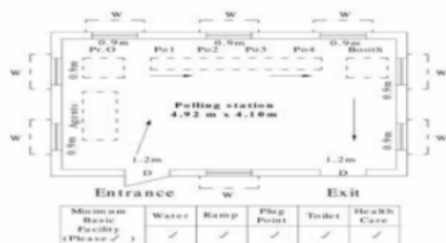

নির্বাচক নিবন্ধন আধিকারিকের স্বাক্ষর

Nazri Naksha

Google Map View

Polling Station Building Front View

Polling Station Front View

Cad View

Key MAP View

1 নাম : রহিদা বিবি স্বামীর নাম: সোলাই বাড়ির নং : n0072 বয়স : 75 লিঙ্গ : মহিলা	MGS2300119 ফটো উপলব্ধ	2 নাম : জহর মণ্ডল পিতার নাম: সুরাত আলি মণ্ডল বাড়ির নং : n0072 বয়স : 60 লিঙ্গ : পুরুষ	MGS1758473 ফটো উপলব্ধ	3 নাম : শরিফুল মণ্ডল পিতার নাম: জহর মণ্ডল বাড়ির নং : n0072 বয়স : 60 লিঙ্গ : পুরুষ	MGS2647618 ফটো উপলব্ধ
4 নাম : সাহেব মণ্ডল পিতার নাম: জহর মণ্ডল বাড়ির নং : n0072 বয়স : 36 লিঙ্গ : পুরুষ	TIQ1060300 ফটো উপলব্ধ	5 নাম : শাহজাহান দর্জি পিতার নাম: মাতব্বর দর্জি বাড়ির নং : n0073 বয়স : 38 লিঙ্গ : পুরুষ	MGS3042637 ফটো উপলব্ধ	6 নাম : আজোমা বিবি স্বামীর নাম: শাহজাহান দর্জি বাড়ির নং : n0073 বয়স : 36 লিঙ্গ : মহিলা	TIQ1431733 ফটো উপলব্ধ
7 নাম : আজমীর খাতুন পিতার নাম: আমির আলি বাড়ির নং : n0073 বয়স : 40 লিঙ্গ : মহিলা	MGS2438778 ফটো উপলব্ধ	8 নাম : আনোয়ারা বিবি স্বামীর নাম: আব্দুল হামিদ মোল্লা বাড়ির নং : n0076 বয়স : 54 লিঙ্গ : মহিলা	WB/19/089/522498 ফটো উপলব্ধ	9 নাম : আলমগীর মোল্লা পিতার নাম: আব্দুল হামিদ মোল্লা বাড়ির নং : n0076 বয়স : 34 লিঙ্গ : পুরুষ	TIQ1296201 ফটো উপলব্ধ
10 নাম : সাবিনা বিবি স্বামীর নাম: আলমগীর মোল্লা বাড়ির নং : n0076 বয়স : 30 লিঙ্গ : মহিলা	TIQ1557560 ফটো উপলব্ধ	11 নাম : হাবিব মোল্লা পিতার নাম: আব্দুল হাকিম মোল্লা বাড়ির নং : n0076 বয়স : 30 লিঙ্গ : পুরুষ	TIQ1557511 ফটো উপলব্ধ	12 নাম : জালাল উদ্দীন আহমেদ পিতার নাম: ফজল রহমান বাড়ির নং : n0194 বয়স : 56 লিঙ্গ : পুরুষ	MGS2438901 ফটো উপলব্ধ
13 নাম : মোঃ কবির উদ্দিন আহমেদ পিতার নাম: জালাল উদ্দিন আহমেদ বাড়ির নং : n0194 বয়স : 29 লিঙ্গ : পুরুষ	TIQ1675685 ফটো উপলব্ধ	14 নাম : জাহানারা বিবি স্বামীর নাম: আজগার আলি মণ্ডল বাড়ির নং : n0228 বয়স : 32 লিঙ্গ : মহিলা	TIQ1392406 ফটো উপলব্ধ	15 নাম : তোতাজন খাতুন মায়ের নাম: জাহানারা বিবি বাড়ির নং : n0048 বয়স : 29 লিঙ্গ : মহিলা	MGS3134855 ফটো উপলব্ধ
16 নাম : নাজিমা খাতুন পিতার নাম: তরচাঁদ মণ্ডল বাড়ির নং : n0048 বয়স : 38 লিঙ্গ : মহিলা	TIQ1170166 ফটো উপলব্ধ	17 নাম : বলবলি খাতুন পিতার নাম: তরচাঁদ মণ্ডল বাড়ির নং : n0048 বয়স : 38 লিঙ্গ : মহিলা	TIQ1170174 ফটো উপলব্ধ	18 নাম : হাজীরা বিবি স্বামীর নাম: মাজেদ আলি মণ্ডল বাড়ির নং : 000 বয়স : 56 লিঙ্গ : মহিলা	TIQ2316230 ফটো উপলব্ধ
19 নাম : মরজিনা খাতুন পিতার নাম: মানিক বাড়ির নং : n0055 বয়স : 60 লিঙ্গ : মহিলা	MGS2300994 ফটো উপলব্ধ	20 নাম : জামসের মণ্ডল পিতার নাম: মানিক মণ্ডল বাড়ির নং : n0055 বয়স : 48 লিঙ্গ : পুরুষ	MGS2301018 ফটো উপলব্ধ	21 নাম : রাজেন আক্তির মণ্ডল পিতার নাম: মনসুর আলি মণ্ডল বাড়ির নং : n0055 বয়স : 29 লিঙ্গ : পুরুষ	TIQ1675636 ফটো উপলব্ধ
22 নাম : রিন্টু মণ্ডল পিতার নাম: কাশেম আলি মণ্ডল বাড়ির নং : n0009 বয়স : 37 লিঙ্গ : পুরুষ	MGS3134640 ফটো উপলব্ধ	23 নাম : ইয়ার আলি মণ্ডল পিতার নাম: জুব্বার আলি মণ্ডল বাড়ির নং : n0024 বয়স : 45 লিঙ্গ : পুরুষ	MGS2300945 ফটো উপলব্ধ	24 নাম : সাবির আলি মণ্ডল পিতার নাম: জুব্বার আলি মণ্ডল বাড়ির নং : n0024 বয়স : 44 লিঙ্গ : পুরুষ	MGS2300952 ফটো উপলব্ধ
25 নাম : নাজিমা বিবি স্বামীর নাম: সাবির আলি মণ্ডল বাড়ির নং : n0024 বয়স : 33 লিঙ্গ : মহিলা	TIQ1295971 ফটো উপলব্ধ	26 নাম : সাজেদা বিবি স্বামীর নাম: ইয়ার আলি মণ্ডল বাড়ির নং : n0024 বয়স : 41 লিঙ্গ : মহিলা	TIQ0571067 ফটো উপলব্ধ	27 নাম : ইউনুচ আলি মণ্ডল পিতার নাম: ইমান আলি মণ্ডল বাড়ির নং : n0032 বয়স : 46 লিঙ্গ : পুরুষ	MGS2300911 ফটো উপলব্ধ
28 নাম : মহঃ ইদ্রিস আলি মণ্ডল পিতার নাম: ইমান আলি মণ্ডল বাড়ির নং : n0032 বয়স : 37 লিঙ্গ : পুরুষ	TIQ1060326 ফটো উপলব্ধ	29 নাম : নরজাহান বিবি স্বামীর নাম: ইদ্রিস আলি মণ্ডল বাড়ির নং : n0032 বয়স : 33 লিঙ্গ : মহিলা	TIQ1675883 ফটো উপলব্ধ	30 নাম : জয়নুর বিবি মায়ের নাম: আকিনা বিবি বাড়ির নং : n0013 বয়স : 61 লিঙ্গ : মহিলা	MGS2799567 ফটো উপলব্ধ