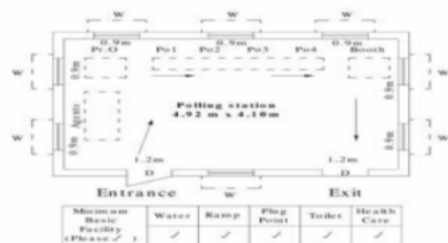

নির্বাচক নিবন্ধন আধিকারিকের স্বাক্ষর

Nazri Naksha

Google Map View

Polling Station Building Front View

Polling Station Front View

Cad View

Key MAP View

1 নাম : ছন্দা (দাস)রায় স্বামীর নাম: রাজু রায় বাড়ির নং : n0381 বয়স : 27 লিঙ্গ : মহিলা	TIQ1859776 ফটো উপলব্ধ	2 নাম : তন্ময়ী অধিকারী(মজুমদার) স্বামীর নাম: সুজিত মজুমদার বাড়ির নং : n0378 বয়স : 28 লিঙ্গ : মহিলা	TIQ1859743 ফটো উপলব্ধ	3 নাম : রমা আদিত্য স্বামীর নাম: পঙ্কজ আদিত্য বাড়ির নং : 0337 বয়স : 38 লিঙ্গ : মহিলা	LLR2924215 ফটো উপলব্ধ
4 নাম : পঙ্কজ আদিত্য পিতার নাম: পিন্টু আদিত্য বাড়ির নং : n0337 বয়স : 46 লিঙ্গ : পুরুষ	TIQ1776723 ফটো উপলব্ধ	5 নাম : অজিত কুমার আশ পিতার নাম: পুলিন বিহারী আশ বাড়ির নং : n0108 বয়স : 68 লিঙ্গ : পুরুষ	WB/19/089/546081 ফটো উপলব্ধ	6 নাম : দীপা আশ স্বামীর নাম: অজিত কুমার আশ বাড়ির নং : n0108 বয়স : 65 লিঙ্গ : মহিলা	TIQ2066892 ফটো উপলব্ধ
7 নাম : কাশীনাথ কংসবনিক পিতার নাম: ননীগোপাল কংসবনিক বাড়ির নং : n0130 বয়স : 61 লিঙ্গ : পুরুষ	MGS1755404 ফটো উপলব্ধ	8 নাম : লবঙ্গ কংসবনিক স্বামীর নাম: কাশীনাথ কংসবনিক বাড়ির নং : n0130 বয়স : 55 লিঙ্গ : মহিলা	MGS1755388 ফটো উপলব্ধ	9 নাম : শীলা কংসবনিক পিতার নাম: কাশীনাথ কংসবনিক বাড়ির নং : n0130 বয়স : 38 লিঙ্গ : মহিলা	TIQ1172923 ফটো উপলব্ধ
10 নাম : সাথী কংসবনিক পিতার নাম: কাশীনাথ কংসবনিক বাড়ির নং : n0130 বয়স : 36 লিঙ্গ : মহিলা	TIQ1172915 ফটো উপলব্ধ	11 নাম : মৌ কংসবনিক পিতার নাম: কাশীনাথ কংসবনিক বাড়ির নং : n0130 বয়স : 28 লিঙ্গ : মহিলা	TIQ1776533 ফটো উপলব্ধ	12 নাম : জয়ন্তী কংসবনিক স্বামীর নাম: গোবিন্দ কংসবনিক বাড়ির নং : n0125 বয়স : 53 লিঙ্গ : মহিলা	WB/13/087/219400 ফটো উপলব্ধ
13 নাম : শীতল কংসবনিক পিতার নাম: গোবিন্দ কংসবনিক বাড়ির নং : n0125 বয়স : 37 লিঙ্গ : পুরুষ	TIQ1433689 ফটো উপলব্ধ	14 নাম : বলরাম কংসবনিক পিতার নাম: গৌরাজ কংসবনিক বাড়ির নং : n0125 বয়স : 58 লিঙ্গ : পুরুষ	WB/19/089/546434 ফটো উপলব্ধ	15 নাম : গুরুপদ কংসবনিক পিতার নাম: কৃষ্ণমোহন কংসবনিক বাড়ির নং : n0125 বয়স : 82 লিঙ্গ : পুরুষ	TIQ1678333 ফটো উপলব্ধ
16 নাম : শ্যামল কংসবনিক পিতার নাম: গোবিন্দ কংসবনিক বাড়ির নং : n0806 বয়স : 61 লিঙ্গ : পুরুষ	TIQ1678366 ফটো উপলব্ধ	17 নাম : প্রিয়ান্বিতা কংসবনিক পিতার নাম: অসিম কংসবনিক বাড়ির নং : n0125 বয়স : 30 লিঙ্গ : মহিলা	TIQ1561497 ফটো উপলব্ধ	18 নাম : গৌতম কংসবনিক পিতার নাম: গুরুপদ কংসবনিক বাড়ির নং : n0125 বয়স : 45 লিঙ্গ : পুরুষ	TIQ1810860 ফটো উপলব্ধ
19 নাম : পপি কংসবনিক পিতার নাম: গৌতম কংসবনিক বাড়ির নং : n0125 বয়স : 26 লিঙ্গ : মহিলা	TIQ1926070 ফটো উপলব্ধ	20 নাম : অর্জুন কংসবনিক পিতার নাম: অসীম কংসবনিক বাড়ির নং : n0125 বয়স : 32 লিঙ্গ : পুরুষ	TIQ1297654 ফটো উপলব্ধ	21 নাম : শিল্পী কংসবনিক স্বামীর নাম: বলরাম কংসবনিক বাড়ির নং : n0125 বয়স : 44 লিঙ্গ : মহিলা	MLN2184927 ফটো উপলব্ধ
22 নাম : পার্বতী কংসবনিক স্বামীর নাম: গৌতম কংসবনিক বাড়ির নং : n0125 বয়স : 48 লিঙ্গ : মহিলা	MGS2804078 ফটো উপলব্ধ	23 নাম : গৌতম কংসবনিক পিতার নাম: গৌরাজ কংসবনিক বাড়ির নং : n0125 বয়স : 53 লিঙ্গ : পুরুষ	WB/19/089/546433 ফটো উপলব্ধ	24 নাম : গোবিন্দ কংসবনিক পিতার নাম: গৌরাজ কংসবনিক বাড়ির নং : এন0125 বয়স : 60 লিঙ্গ : পুরুষ	TIQ2066801 ফটো উপলব্ধ
25 নাম : দীপ কংসবনিক পিতার নাম: গোবিন্দ কংসবনিক বাড়ির নং : N0125 বয়স : 24 লিঙ্গ : পুরুষ	TIQ2227056 ফটো উপলব্ধ	26 নাম : কৃষ্ণ কংসবনিক পিতার নাম: শ্যামল কংসবনিক বাড়ির নং : N0306 বয়স : 24 লিঙ্গ : পুরুষ	TIQ2201101 ফটো উপলব্ধ	27 নাম : হৃদয় কংসবনিক পিতার নাম: মৃত অসীম কংসবনিক বাড়ির নং : N0125 বয়স : 24 লিঙ্গ : পুরুষ	TIQ2216653 ফটো উপলব্ধ
28 নাম : আযান কংসবনিক পিতার নাম: বলরাম কংসবনিক বাড়ির নং : n0125 বয়স : 22 লিঙ্গ : পুরুষ	TIQ2320216 ফটো উপলব্ধ	29 নাম : পাপিয়া কংসবনিক পিতার নাম: গৌতম কংসবনিক বাড়ির নং : বয়স : 22 লিঙ্গ : মহিলা	TIQ2320257 ফটো উপলব্ধ	30 নাম : মুনমুন কংসবনিক স্বামীর নাম: গৌতম কংসবনিক বাড়ির নং : এন/এ বয়স : 37 লিঙ্গ : মহিলা	TIQ2379105 ফটো উপলব্ধ