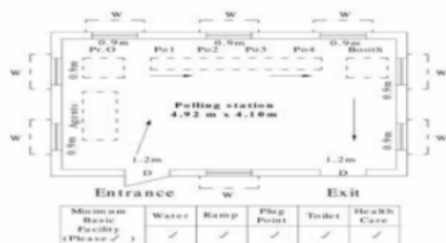

নির্বাচক নিবন্ধন আধিকারিকের স্বাক্ষর

Nazri Naksha

Google Map View

Polling Station Building Front View

Polling Station Front View

Cad View

Key MAP View

1 নাম : শ্রীজা বিশ্বাস পিতার নাম: সৌমেন বিশ্বাস বাড়ির নং : n0990 বয়স : 23 লিঙ্গ : মহিলা	TIQ2320513 ফটো উপলব্ধ	2 নাম : পরমেশ্বর সুর পিতার নাম: জগদীশ্বর সুর বাড়ির নং : n0075 বয়স : 53 লিঙ্গ : পুরুষ	TIQ2081768 ফটো উপলব্ধ	3 নাম : রমা (বৈরাগী) ভট্টাচার্য স্বামীর নাম: প্রসেনজিৎ ভট্টাচার্য বাড়ির নং : n0017 বয়স : 43 লিঙ্গ : মহিলা	MGS2361632 ফটো উপলব্ধ
4 নাম : সুস্মিতা (সাহা) হালদার স্বামীর নাম: প্রশান্ত হালদার বাড়ির নং : n0178 বয়স : 37 লিঙ্গ : মহিলা	MGS3134376 ফটো উপলব্ধ	5 নাম : অনূপ কুন্ডু পিতার নাম: অনিল কুন্ডু বাড়ির নং : n0231 বয়স : 41 লিঙ্গ : পুরুষ	MGS2661379 ফটো উপলব্ধ	6 নাম : রিয়া কুন্ডু পিতার নাম: অনূপ কুন্ডু বাড়ির নং : n0247 বয়স : 27 লিঙ্গ : মহিলা	TIQ1859941 ফটো উপলব্ধ
7 নাম : লক্ষ্মী কর্মকার মায়ের নাম: অবলা কর্মকার বাড়ির নং : এন0066 বয়স : 33 লিঙ্গ : মহিলা	RQL1366368 ফটো উপলব্ধ	8 নাম : প্রিতম গুহ পিতার নাম: পল্লব কুমার গুহ বাড়ির নং : নং-204 বয়স : 25 লিঙ্গ : পুরুষ	TIQ1989839 ফটো উপলব্ধ	9 নাম : পল্লব কুমার গুহ পিতার নাম: বারিন্দা গুহ বাড়ির নং : n0204 বয়স : 74 লিঙ্গ : পুরুষ	TIQ1562008 ফটো উপলব্ধ
10 নাম : প্রসিত কুমার ঘটক পিতার নাম: গনেশ চন্দ্র ঘটক বাড়ির নং : n0030 বয়স : 45 লিঙ্গ : পুরুষ	MGS1754928 ফটো উপলব্ধ	11 নাম : অসীমা ঘোষ পিতার নাম: নীলকমল ঘোষ বাড়ির নং : n0068 বয়স : 71 লিঙ্গ : মহিলা	WB/19/089/549609 ফটো উপলব্ধ	12 নাম : পল্লব দত্ত পিতার নাম: সুবিমল দত্ত বাড়ির নং : বীণা ভিলা বয়স : 41 লিঙ্গ : পুরুষ	MGS2439925 ফটো উপলব্ধ
13 নাম : তিতলী ঘোষ পিতার নাম: দেব কুমার ঘোষ বাড়ির নং : n0202 বয়স : 27 লিঙ্গ : মহিলা	TIQ1859974 ফটো উপলব্ধ	14 নাম : প্রাণপিয়াসী ঘোষ স্বামীর নাম: গোপীনাথ ঘোষ বাড়ির নং : n0262 বয়স : 79 লিঙ্গ : মহিলা	TIQ1998301 ফটো উপলব্ধ	15 নাম : শ্যামল ঘোষ পিতার নাম: গোপীনাথ ঘোষ বাড়ির নং : n0261 বয়স : 42 লিঙ্গ : পুরুষ	ZRS0066506 ফটো উপলব্ধ
16 নাম : দেবকুমার ঘোষ পিতার নাম: ধীরেন্দ্র নাথ ঘোষ বাড়ির নং : n0202 বয়স : 59 লিঙ্গ : পুরুষ	TIQ1434570 ফটো উপলব্ধ	17 নাম : মন্দিরা ঘোষ(মিত্র) স্বামীর নাম: দেবকুমার ঘোষ বাড়ির নং : n0197 বয়স : 56 লিঙ্গ : মহিলা	WB/19/089/534367 ফটো উপলব্ধ	18 নাম : মিঠু চক্রবর্তী স্বামীর নাম: বিশ্বজিত চক্রবর্তী বাড়ির নং : n0198 বয়স : 44 লিঙ্গ : মহিলা	GWZ2611481 ফটো উপলব্ধ
19 নাম : জয়িতা চক্রবর্তী স্বামীর নাম: অভিজিত চক্রবর্তী বাড়ির নং : n0191 বয়স : 41 লিঙ্গ : মহিলা	TIQ1434323 ফটো উপলব্ধ	20 নাম : প্রহেলী পাল চৌধুরী পিতার নাম: প্রবীর পাল চৌধুরী বাড়ির নং : পাট নং 180 বয়স : 22 লিঙ্গ : মহিলা	TIQ2320604 ফটো উপলব্ধ	21 নাম : পাপড়ি পাল চৌধুরী স্বামীর নাম: প্রবীর পাল চৌধুরী বাড়ির নং : n0033 বয়স : 55 লিঙ্গ : মহিলা	MGS2924496 ফটো উপলব্ধ
22 নাম : প্রদীপ্ত পাল চৌধুরী পিতার নাম: প্রবীর পাল চৌধুরী বাড়ির নং : n0033 বয়স : 28 লিঙ্গ : পুরুষ	TIQ1777127 ফটো উপলব্ধ	23 নাম : মুক্তি পাল চৌধুরী পিতার নাম: মনোরঞ্জন পালচৌধুরী বাড়ির নং : n0033 বয়স : 68 লিঙ্গ : মহিলা	TIQ2081842 ফটো উপলব্ধ	24 নাম : প্রবীর পাল চৌধুরী পিতার নাম: মনোরঞ্জন পালচৌধুরী বাড়ির নং : n0033 বয়স : 55 লিঙ্গ : পুরুষ	TIQ2092252 ফটো উপলব্ধ
25 নাম : শ্রেয়া চৌধুরী স্বামীর নাম: মৃদুল ব্যানার্জী বাড়ির নং : n0226 বয়স : 37 লিঙ্গ : মহিলা	MGS3138369 ফটো উপলব্ধ	Q 26 নাম : চন্দন তরফদার পিতার নাম: নিতাই তরফদার বাড়ির নং : এন 0330 বয়স : 35 লিঙ্গ : পুরুষ	TIQ1436625 ফটো উপলব্ধ	Q 27 নাম : চম্পা তরফদার স্বামীর নাম: নিতাই তরফদার বাড়ির নং : এন 0330 বয়স : 60 লিঙ্গ : মহিলা	TIQ1903574 ফটো উপলব্ধ
28 নাম : সোমনাথ দত্ত পিতার নাম: রবীন্দ্রনাথ দত্ত বাড়ির নং : n0216 বয়স : 55 লিঙ্গ : পুরুষ	MGS0025064 ফটো উপলব্ধ	29 নাম : সাগ্নিক দত্ত পিতার নাম: সোমনাথ দত্ত বাড়ির নং : 129 বয়স : 23 লিঙ্গ : পুরুষ	TIQ2320588 ফটো উপলব্ধ	30 নাম : টুম্পা দাস স্বামীর নাম: অনূপ দাস বাড়ির নং : n0207 বয়স : 45 লিঙ্গ : মহিলা	TIQ1562198 ফটো উপলব্ধ