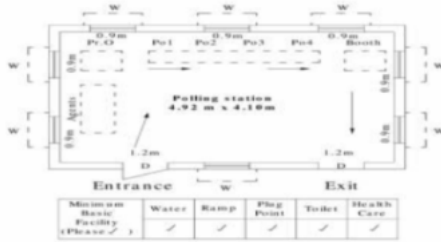

নির্বাচক নিবন্ধন আধিকারিকের স্বাক্ষর

Nazri Naksha

Google Map View

Polling Station Building Front View

Polling Station Front View

Cad View

Key MAP View

1 নাম : তুষা কর্মকার পিতার নাম: কার্তিক কর্মকার বাড়ির নং : 0024 বয়স : 22 লিঙ্গ : মহিলা	TIQ2320828 ফটো উপলব্ধ	2 নাম : সরস্বতী কর্মকার স্বামীর নাম: শৈলেন কর্মকার বাড়ির নং : n0024 বয়স : 75 লিঙ্গ : মহিলা	TIQ2319044 ফটো উপলব্ধ	3 নাম : শ্যামলী কর্মকার স্বামীর নাম: কার্তিক কর্মকার বাড়ির নং : n0024 বয়স : 41 লিঙ্গ : মহিলা	MGS2285880 ফটো উপলব্ধ
4 নাম : রাজু কর্মকার পিতার নাম: শৈলেন কর্মকার বাড়ির নং : n0024 বয়স : 47 লিঙ্গ : পুরুষ	MGS1759240 ফটো উপলব্ধ	5 নাম : অমরনাথ কর্মকার পিতার নাম: পাচুগোপাল কর্মকার বাড়ির নং : n0025 বয়স : 68 লিঙ্গ : পুরুষ	WB/19/089/501118 ফটো উপলব্ধ	6 নাম : লক্ষী কর্মকার স্বামীর নাম: অমরনাথ কর্মকার বাড়ির নং : n0025 বয়স : 61 লিঙ্গ : মহিলা	WB/19/089/501341 ফটো উপলব্ধ
7 নাম : সাবিনা খাতুন পিতার নাম: সাহেব আলী বাড়ির নং : বয়স : 40 লিঙ্গ : মহিলা	CKW4522579 ফটো উপলব্ধ	8 নাম : কোয়েল গড়াই স্বামীর নাম: শান্তনু গড়াই বাড়ির নং : n0196 বয়স : 28 লিঙ্গ : মহিলা	TIQ1763069 ফটো উপলব্ধ	9 নাম : টুঙ্গা ঘোষ দাস স্বামীর নাম: সৌমেন ঘোষ বাড়ির নং : এন0123 বয়স : 29 লিঙ্গ : মহিলা	IY1600600 ফটো উপলব্ধ
10 নাম : পূজা জানা পিতার নাম: বিশ্বজিৎ জানা বাড়ির নং : এন0017 বয়স : 23 লিঙ্গ : মহিলা	TIQ2249985 ফটো উপলব্ধ	11 নাম : মানস জানা পিতার নাম: তিনকরি জানা বাড়ির নং : n0016 বয়স : 27 লিঙ্গ : পুরুষ	TIQ1860071 ফটো উপলব্ধ	12 নাম : তিথি জানা পিতার নাম: কৃষ্ণেন্দু জানা বাড়ির নং : এন0004 বয়স : 23 লিঙ্গ : মহিলা	TIQ2249928 ফটো উপলব্ধ
13 নাম : অর্পিতা চক্রবর্তী স্বামীর নাম: বিপ্লব চক্রবর্তী বাড়ির নং : n0090 বয়স : 36 লিঙ্গ : মহিলা	TIQ1064047 ফটো উপলব্ধ	14 নাম : রনিক জানা পিতার নাম: আলোক জানা বাড়ির নং : এন0039 বয়স : 24 লিঙ্গ : পুরুষ	TIQ2249969 ফটো উপলব্ধ	15 নাম : মধুমিতা জানা স্বামীর নাম: পলাশ জানা বাড়ির নং : N0014 বয়স : 31 লিঙ্গ : মহিলা	TIQ1427103 ফটো উপলব্ধ
16 নাম : পরিতোষ জানা পিতার নাম: নীরোদবরণ জানা বাড়ির নং : n0037 বয়স : 65 লিঙ্গ : পুরুষ	TIQ2082048 ফটো উপলব্ধ	17 নাম : প্রহ্লাদ জানা পিতার নাম: কানাইলাল জানা বাড়ির নং : n0091 বয়স : 47 লিঙ্গ : পুরুষ	MGS2908101 ফটো উপলব্ধ	18 নাম : কল্পনা জানা স্বামীর নাম: বিশ্বনাথ জানা বাড়ির নং : এন0033 বয়স : 58 লিঙ্গ : মহিলা	TIQ2081883 ফটো উপলব্ধ
19 নাম : শান্তনু গড়াই পিতার নাম: নবকুমার গড়াই বাড়ির নং : n0037 বয়স : 31 লিঙ্গ : পুরুষ	TIQ1434596 ফটো উপলব্ধ	20 নাম : অভিজিত জানা পিতার নাম: বিশ্বনাথ জানা বাড়ির নং : n0033 বয়স : 41 লিঙ্গ : পুরুষ	MGS2796142 ফটো উপলব্ধ	21 নাম : সৃজাতা গড়াই স্বামীর নাম: নবকুমার গড়াই বাড়ির নং : n0037 বয়স : 50 লিঙ্গ : মহিলা	MGS0852962 ফটো উপলব্ধ
22 নাম : সুপ্রকাশ জানা পিতার নাম: বিশ্বনাথ জানা বাড়ির নং : এন0033 বয়স : 44 লিঙ্গ : পুরুষ	MGS1697192 ফটো উপলব্ধ	23 নাম : কানাইলাল জানা পিতার নাম: নারায়ণ জানা বাড়ির নং : n0091 বয়স : 76 লিঙ্গ : পুরুষ	TIQ2081982 ফটো উপলব্ধ	24 নাম : পূর্ণিমা জানা স্বামীর নাম: পরিতোষ জানা বাড়ির নং : n0037 বয়স : 55 লিঙ্গ : মহিলা	TIQ2082055 ফটো উপলব্ধ
25 নাম : নবকুমার গড়াই পিতার নাম: প্রভাত গড়াই বাড়ির নং : n0037 বয়স : 55 লিঙ্গ : পুরুষ	MGS0852954 ফটো উপলব্ধ	26 নাম : পূর্ণিমা সরকেল রায় স্বামীর নাম: সুদীপ সরকেল বাড়ির নং : N0028 বয়স : 36 লিঙ্গ : মহিলা	IHM1119163 ফটো উপলব্ধ	27 নাম : অম্বালিকা জানা পিতার নাম: মৃত দুলাল চন্দ্র জানা বাড়ির নং : n0040 বয়স : 57 লিঙ্গ : মহিলা	TIQ2092476 ফটো উপলব্ধ
28 নাম : দময়ন্তী জানা সরকার স্বামীর নাম: অভিজিৎ জানা বাড়ির নং : N0014 বয়স : 37 লিঙ্গ : মহিলা	TIQ2209781 ফটো উপলব্ধ	29 নাম : রত্না জানা পিতার নাম: রবীন্দ্র নাথ জানা বাড়ির নং : N0025 বয়স : 31 লিঙ্গ : মহিলা	YCW1462316 ফটো উপলব্ধ	30 নাম : উর্মিলা জানা স্বামীর নাম: অশোক জানা বাড়ির নং : 84 বয়স : 55 লিঙ্গ : মহিলা	TIQ2240570 ফটো উপলব্ধ