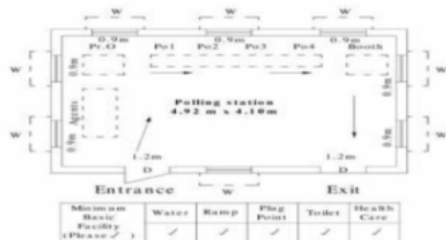

নির্বাচক নিবন্ধন আধিকারিকের স্বাক্ষর

Nazri Naksha

Google Map View

Polling Station Building Front View

Polling Station Front View

Cad View

Key MAP View

1	WB/40/189/231247	নাম : সুখিতা (মাজি)মল্লিক স্বামীর নাম: সতীনাথ মল্লিক বাড়ির নং : n0326 বয়স : 45 লিঙ্গ : মহিলা	ফটো উপলব্ধ	2	TIQ1860147	নাম : মান্নিক কর্মকার স্বামীর নাম: সুখেন কর্মকার বাড়ির নং : এন0325 বয়স : 27 লিঙ্গ : মহিলা	ফটো উপলব্ধ	3	TIQ1535475	নাম : রূপালী কর্মকার স্বামীর নাম: সুরজিত কর্মকার বাড়ির নং : n0317 বয়স : 32 লিঙ্গ : মহিলা	ফটো উপলব্ধ
4	MGS3132230	নাম : রূপালী কর্মকার স্বামীর নাম: সঞ্জীত কর্মকার বাড়ির নং : n0296 বয়স : 38 লিঙ্গ : মহিলা	ফটো উপলব্ধ	5	MGS2287837	নাম : সঞ্জীৎ কর্মকার পিতার নাম: মৃত্যুঞ্জয় কর্মকার বাড়ির নং : n0295 বয়স : 46 লিঙ্গ : পুরুষ	ফটো উপলব্ধ	6	MGS0858357	নাম : রাধারানী কর্মকার স্বামীর নাম: শচীন কর্মকার বাড়ির নং : n0285 বয়স : 48 লিঙ্গ : মহিলা	ফটো উপলব্ধ
7	TIQ2237048	নাম : শচীন কর্মকার পিতার নাম: মৃত্যুঞ্জয় কর্মকার বাড়ির নং : n0284 বয়স : 56 লিঙ্গ : পুরুষ	ফটো উপলব্ধ	8	MGS2796415	নাম : রূপা কর্মকার স্বামীর নাম: বিশ্বজিৎ কর্মকার বাড়ির নং : এন0270 বয়স : 39 লিঙ্গ : মহিলা	ফটো উপলব্ধ	9	TIQ1171123	নাম : মৌ কোনাই (কর্মকার) স্বামীর নাম: তরুন কোনাই বাড়ির নং : এন0068 বয়স : 33 লিঙ্গ : মহিলা	ফটো উপলব্ধ
10	TIQ1399294	নাম : মামনি কোনাই দাস স্বামীর নাম: সঞ্জয় কোনাই বাড়ির নং : এন0069 বয়স : 33 লিঙ্গ : মহিলা	ফটো উপলব্ধ	11	MGS2438109	নাম : গোপাল সিনহা পিতার নাম: শংকর সিনহা বাড়ির নং : n0068 বয়স : 41 লিঙ্গ : পুরুষ	ফটো উপলব্ধ	12	MGS2285914	নাম : সন্ধ্যা জানা স্বামীর নাম: স্বপন জানা বাড়ির নং : n0068 বয়স : 45 লিঙ্গ : মহিলা	ফটো উপলব্ধ
13	MGS1757616	নাম : মিঠু কোনাই(পাড়ই) স্বামীর নাম: সাম পাড়ই বাড়ির নং : এন0186 বয়স : 42 লিঙ্গ : মহিলা	ফটো উপলব্ধ	14	TIQ2321230	নাম : প্রীতি সিনহা পিতার নাম: গোপাল সিনহা বাড়ির নং : 0068 বয়স : 22 লিঙ্গ : মহিলা	ফটো উপলব্ধ	15	TIQ2321289	নাম : সুমন সাঁতরা মায়ের নাম: নমিতা সাঁতরা বাড়ির নং : এন0068 বয়স : 22 লিঙ্গ : পুরুষ	ফটো উপলব্ধ
16	TIQ2588077	নাম : কল্পনা কোনাই স্বামীর নাম: মধুসূদন কোনাই বাড়ির নং : এন0068 বয়স : 65 লিঙ্গ : মহিলা	ফটো উপলব্ধ	17	MGS2636199	নাম : তরুন কোনাই পিতার নাম: মধুসূদন কোনাই বাড়ির নং : এন0068 বয়স : 40 লিঙ্গ : পুরুষ	ফটো উপলব্ধ	18	TIQ2319788	নাম : জ্যোৎস্না কোনাই স্বামীর নাম: রঞ্জন কোনাই বাড়ির নং : এন0069 বয়স : 58 লিঙ্গ : মহিলা	ফটো উপলব্ধ
19	MGS0852921	নাম : সরস্বতী সিনহা স্বামীর নাম: শঙ্কর সিনহা বাড়ির নং : n0068 বয়স : 57 লিঙ্গ : মহিলা	ফটো উপলব্ধ	20	MGS3039948	নাম : সঞ্জয় কোনাই পিতার নাম: রঞ্জন কোনাই বাড়ির নং : n0069 বয়স : 38 লিঙ্গ : পুরুষ	ফটো উপলব্ধ	21	TIQ2319895	নাম : স্বপন জানা পিতার নাম: নিমাই জানা বাড়ির নং : n0068 বয়স : 49 লিঙ্গ : পুরুষ	ফটো উপলব্ধ
22	MGS2285922	নাম : নমিতা সাঁতরা স্বামীর নাম: প্রভাত সাঁতরা বাড়ির নং : n0068 বয়স : 48 লিঙ্গ : মহিলা	ফটো উপলব্ধ	23	TIQ2319838	নাম : রঞ্জন কোনাই পিতার নাম: সন্ন্যাসী কোনাই বাড়ির নং : এন0069 বয়স : 64 লিঙ্গ : পুরুষ	ফটো উপলব্ধ	24	TIQ1173905	নাম : অশোক সিনহা মায়ের নাম: সরস্বতী সিনহা বাড়ির নং : n0068 বয়স : 35 লিঙ্গ : পুরুষ	ফটো উপলব্ধ
25	TIQ1174135	নাম : বিশ্বজিৎ ঘোষ পিতার নাম: মদন মোহন ঘোষ বাড়ির নং : n0090 বয়স : 34 লিঙ্গ : পুরুষ	ফটো উপলব্ধ	26	TIQ1174127	নাম : সৌরভ ঘোষ পিতার নাম: সুজিত ঘোষ বাড়ির নং : এন0172 বয়স : 34 লিঙ্গ : পুরুষ	ফটো উপলব্ধ	27	TIQ1174150	নাম : কল্যাণ ঘোষ মায়ের নাম: সুমিত্রা ঘোষ বাড়ির নং : 0290 বয়স : 35 লিঙ্গ : পুরুষ	ফটো উপলব্ধ
28	TIQ1777523	নাম : প্রিয়ান্বিতা ঘোষ স্বামীর নাম: কল্যাণ ঘোষ বাড়ির নং : 0290 বয়স : 31 লিঙ্গ : মহিলা	ফটো উপলব্ধ	29	MGS2637627	নাম : সঞ্জীত ঘোষ পিতার নাম: হৃদয় ঘোষ বাড়ির নং : 0310 বয়স : 47 লিঙ্গ : পুরুষ	ফটো উপলব্ধ	30	TIQ1414556	নাম : মছুয়া ঘোষ স্বামীর নাম: শিশির ঘোষ বাড়ির নং : n0303 বয়স : 31 লিঙ্গ : মহিলা	ফটো উপলব্ধ