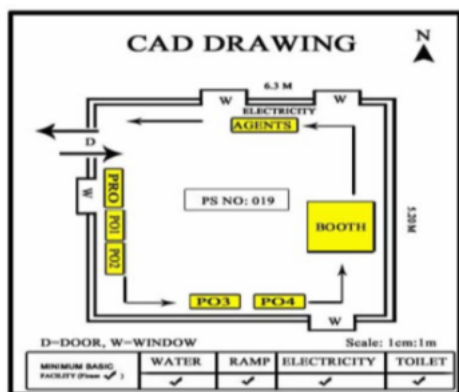

নির্বাচক নিবন্ধন আধিকারিকের স্বাক্ষর

Nazri Naksha

Google Map View

Polling Station Building Front View

Polling Station Front View

Cad View

Key MAP View

1 নাম : জাফর আলী মন্ডল পিতার নাম: কাশেম মন্ডল বাড়ির নং : n0049 বয়স : 50 লিঙ্গ : পুরুষ	WB/19/089/039732	ফটো উপলব্ধ	2 নাম : ফতেমা খাতুন বিবি স্বামীর নাম: আজিমুদ্দিন মন্ডল বাড়ির নং : n0049 বয়স : 33 লিঙ্গ : মহিলা	TIQ1114180	ফটো উপলব্ধ	3 নাম : হালিমেন বিবি স্বামীর নাম: আমজেদ মন্ডল বাড়ির নং : n0061 বয়স : 67 লিঙ্গ : মহিলা	WB/19/089/039283	ফটো উপলব্ধ
4 নাম : নাসরিনা বিবি স্বামীর নাম: জুল হোসেন বাড়ির নং : n0084 বয়স : 35 লিঙ্গ : মহিলা	TIQ1364611	ফটো উপলব্ধ	5 নাম : রোসোনারা বিবি স্বামীর নাম: মো জাফর আলি বাড়ির নং : n0030 বয়স : 43 লিঙ্গ : মহিলা	MGS2462240	ফটো উপলব্ধ	6 নাম : জাহানারা বিবি স্বামীর নাম: সামসের বাড়ির নং : n0050 বয়স : 89 লিঙ্গ : মহিলা	MGS2462232	ফটো উপলব্ধ
7 নাম : হালিমা বিবি স্বামীর নাম: মহিদুল ইসলাম বাড়ির নং : n0060 বয়স : 33 লিঙ্গ : মহিলা	TIQ1113976	ফটো উপলব্ধ	8 নাম : আশাফুল খান পিতার নাম: মহঃ হাজের আলি খান বাড়ির নং : n0050 বয়স : 30 লিঙ্গ : পুরুষ	TIQ1487222	ফটো উপলব্ধ	9 নাম : মোক্তার হোসেন পিতার নাম: সিরাজুল মন্ডল বাড়ির নং : n0052 বয়স : 35 লিঙ্গ : পুরুষ	TIQ1246214	ফটো উপলব্ধ
10 নাম : রিজিয়া বিবি স্বামীর নাম: সিরাজুল মন্ডল বাড়ির নং : n0052 বয়স : 75 লিঙ্গ : মহিলা	TIQ2021061	ফটো উপলব্ধ	11 নাম : আমেনা বিবি স্বামীর নাম: দেলবার হোসেন বাড়ির নং : n0052 বয়স : 40 লিঙ্গ : মহিলা	MGS2973162	ফটো উপলব্ধ	12 নাম : নেকবার হোসেন পিতার নাম: সিরাজুল মন্ডল বাড়ির নং : n0052 বয়স : 38 লিঙ্গ : পুরুষ	MGS2973253	ফটো উপলব্ধ
13 নাম : ছকিনাবিবি স্বামীর নাম: মোসারেফ হোসেন বাড়ির নং : n0058 বয়স : 61 লিঙ্গ : মহিলা	TIQ2021228	ফটো উপলব্ধ	14 নাম : মাসুদ হোসেন পিতার নাম: মোসারেফ হোসেন বাড়ির নং : n0058 বয়স : 38 লিঙ্গ : পুরুষ	TIQ0062000	ফটো উপলব্ধ	15 নাম : মেহেবুব হোসেন পিতার নাম: মোসারেফ হোসেন বাড়ির নং : n0058 বয়স : 36 লিঙ্গ : পুরুষ	TIQ0964635	ফটো উপলব্ধ
16 নাম : মুসলিমা খাতুন বিবি স্বামীর নাম: মাসুদ হোসেন বাড়ির নং : n0058 বয়স : 34 লিঙ্গ : মহিলা	TIQ1113984	ফটো উপলব্ধ	17 নাম : হালিমা বিবি স্বামীর নাম: নিজাম মন্ডল বাড়ির নং : n0049 বয়স : 114 লিঙ্গ : মহিলা	MGS1549294	ফটো উপলব্ধ	18 নাম : আজিবুদ্দিন মন্ডল পিতার নাম: শুকুর মন্ডল বাড়ির নং : n0049 বয়স : 59 লিঙ্গ : পুরুষ	WB/19/089/039823	ফটো উপলব্ধ
19 নাম : মশকুরা বিবি পিতার নাম: আমজেদ মন্ডল বাড়ির নং : n0061 বয়স : 54 লিঙ্গ : মহিলা	TIQ2513232	ফটো উপলব্ধ	20 নাম : জামসেদ মন্ডল পিতার নাম: আমজেদ মন্ডল বাড়ির নং : n0061 বয়স : 51 লিঙ্গ : পুরুষ	WB/19/089/039781	ফটো উপলব্ধ	21 নাম : ফতেমা বিবি স্বামীর নাম: জামসেদ মন্ডল বাড়ির নং : n0061 বয়স : 46 লিঙ্গ : মহিলা	MGS1549179	ফটো উপলব্ধ
22 নাম : মো আকবর আলি পিতার নাম: আমজেদ মন্ডল বাড়ির নং : n0061 বয়স : 39 লিঙ্গ : পুরুষ	MGS2462612	ফটো উপলব্ধ	23 নাম : সুলতানা বিবি স্বামীর নাম: আক্বাস মন্ডল বাড়ির নং : n0061 বয়স : 46 লিঙ্গ : মহিলা	MGS1770486	ফটো উপলব্ধ	24 নাম : কোহিনুর খাতুন বিবি স্বামীর নাম: মোঃ আকবর আলি বাড়ির নং : n0061 বয়স : 33 লিঙ্গ : মহিলা	TIQ1114214	ফটো উপলব্ধ
25 নাম : বেলহার বিবি স্বামীর নাম: আনোয়ার বাড়ির নং : n0063 বয়স : 73 লিঙ্গ : মহিলা	WB/19/089/039431	ফটো উপলব্ধ	26 নাম : আব্বাস উদ্দিন পিতার নাম: আনোয়ার হোসেন বাড়ির নং : n0063 বয়স : 54 লিঙ্গ : পুরুষ	TIQ2020634	ফটো উপলব্ধ	27 নাম : কামালউদ্দিন মন্ডল পিতার নাম: আনোয়ার আলি মন্ডল বাড়ির নং : n0063 বয়স : 46 লিঙ্গ : পুরুষ	MGS2116267	ফটো উপলব্ধ
28 নাম : অনুজা মন্ডল স্বামীর নাম: আব্বাস উদ্দিন বাড়ির নং : n0063 বয়স : 42 লিঙ্গ : মহিলা	MGS2744183	ফটো উপলব্ধ	29 নাম : মোঃ জামালউদ্দিন মন্ডল পিতার নাম: আনোয়ার আলী মন্ডল বাড়ির নং : n0063 বয়স : 36 লিঙ্গ : পুরুষ	TIQ1114685	ফটো উপলব্ধ	30 নাম : সেখ জাহাঙ্গির মন্ডল পিতার নাম: সবেদালী মন্ডল বাড়ির নং : n0065 বয়স : 59 লিঙ্গ : পুরুষ	TIQ2021194	ফটো উপলব্ধ