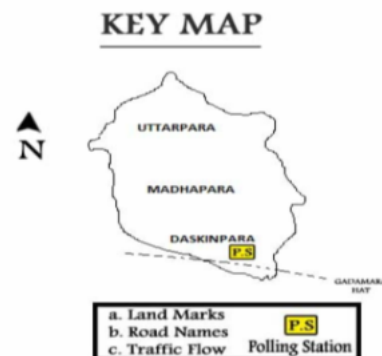

নির্বাচক নিবন্ধন আধিকারিকের স্বাক্ষর

Nazri Naksha

Google Map View

Polling Station Building Front View

Polling Station Front View

Cad View

Key MAP View

1 নাম : জাফর আলী মন্ডল পিতার নাম: কাশেম মন্ডল বাড়ির নং : n0049 বয়স : 50 লিঙ্গ : পুরুষ	WB/19/089/039732	ফটো উপলব্ধ	2 নাম : ফতেমা খাতুন বিবি স্বামীর নাম: আজিমুদ্দিন মন্ডল বাড়ির নং : n0049 বয়স : 33 লিঙ্গ : মহিলা	TIQ1114180	ফটো উপলব্ধ	3 নাম : হালিমেন বিবি স্বামীর নাম: আমজেদ মন্ডল বাড়ির নং : n0061 বয়স : 67 লিঙ্গ : মহিলা	WB/19/089/039283	ফটো উপলব্ধ
4 নাম : নাসরিনা বিবি স্বামীর নাম: জুল হোসেন বাড়ির নং : n0084 বয়স : 35 লিঙ্গ : মহিলা	TIQ1364611	ফটো উপলব্ধ	5 নাম : রোসোনারা বিবি স্বামীর নাম: মো জাফর আলি বাড়ির নং : n0030 বয়স : 43 লিঙ্গ : মহিলা	MGS2462240	ফটো উপলব্ধ	6 নাম : জাহানারা বিবি স্বামীর নাম: সামসের বাড়ির নং : n0050 বয়স : 89 লিঙ্গ : মহিলা	MGS2462232	ফটো উপলব্ধ
7 নাম : হালিমা বিবি স্বামীর নাম: মহিদুল ইসলাম বাড়ির নং : n0060 বয়স : 33 লিঙ্গ : মহিলা	TIQ1113976	ফটো উপলব্ধ	8 নাম : আশাফুল খান পিতার নাম: মহঃ হাজের আলি খান বাড়ির নং : n0050 বয়স : 30 লিঙ্গ : পুরুষ	TIQ1487222	ফটো উপলব্ধ	9 নাম : মোক্তার হোসেন পিতার নাম: সিরাজুল মন্ডল বাড়ির নং : n0052 বয়স : 35 লিঙ্গ : পুরুষ	TIQ1246214	ফটো উপলব্ধ
10 নাম : রিজিয়া বিবি স্বামীর নাম: সিরাজুল মন্ডল বাড়ির নং : n0052 বয়স : 75 লিঙ্গ : মহিলা	TIQ2021061	ফটো উপলব্ধ	11 নাম : আমেনা বিবি স্বামীর নাম: দেলবার হোসেন বাড়ির নং : n0052 বয়স : 40 লিঙ্গ : মহিলা	MGS2973162	ফটো উপলব্ধ	12 নাম : নেকবার হোসেন পিতার নাম: সিরাজুল মন্ডল বাড়ির নং : n0052 বয়স : 38 লিঙ্গ : পুরুষ	MGS2973253	ফটো উপলব্ধ
13 নাম : ছকিনাবিবি স্বামীর নাম: মোসারেফ হোসেন বাড়ির নং : n0058 বয়স : 61 লিঙ্গ : মহিলা	TIQ2021228	ফটো উপলব্ধ	14 নাম : মাসুদ হোসেন পিতার নাম: মোসারেফ হোসেন বাড়ির নং : n0058 বয়স : 38 লিঙ্গ : পুরুষ	TIQ0062000	ফটো উপলব্ধ	15 নাম : মেহেবুব হোসেন পিতার নাম: মোসারেফ হোসেন বাড়ির নং : n0058 বয়স : 36 লিঙ্গ : পুরুষ	TIQ0964635	ফটো উপলব্ধ
16 নাম : মুসলিমা খাতুন বিবি স্বামীর নাম: মাসুদ হোসেন বাড়ির নং : n0058 বয়স : 34 লিঙ্গ : মহিলা	TIQ1113984	ফটো উপলব্ধ	17 নাম : হালিমা বিবি স্বামীর নাম: নিজাম মন্ডল বাড়ির নং : n0049 বয়স : 114 লিঙ্গ : মহিলা	MGS1549294	ফটো উপলব্ধ	18 নাম : আজিবুদ্দিন মন্ডল পিতার নাম: শুকুর মন্ডল বাড়ির নং : n0049 বয়স : 59 লিঙ্গ : পুরুষ	WB/19/089/039823	ফটো উপলব্ধ
19 নাম : মশকুরা বিবি পিতার নাম: আমজেদ মন্ডল বাড়ির নং : n0061 বয়স : 54 লিঙ্গ : মহিলা	TIQ2513232	ফটো উপলব্ধ	20 নাম : জামসেদ মন্ডল পিতার নাম: আমজেদ মন্ডল বাড়ির নং : n0061 বয়স : 51 লিঙ্গ : পুরুষ	WB/19/089/039781	ফটো উপলব্ধ	21 নাম : ফতেমা বিবি স্বামীর নাম: জামসেদ মন্ডল বাড়ির নং : n0061 বয়স : 46 লিঙ্গ : মহিলা	MGS1549179	ফটো উপলব্ধ
22 নাম : মো আকবর আলি পিতার নাম: আমজেদ মন্ডল বাড়ির নং : n0061 বয়স : 39 লিঙ্গ : পুরুষ	MGS2462612	ফটো উপলব্ধ	23 নাম : সুলতানা বিবি স্বামীর নাম: আক্বাস মন্ডল বাড়ির নং : n0061 বয়স : 46 লিঙ্গ : মহিলা	MGS1770486	ফটো উপলব্ধ	24 নাম : কোহিনুর খাতুন বিবি স্বামীর নাম: মোঃ আকবর আলি বাড়ির নং : n0061 বয়স : 33 লিঙ্গ : মহিলা	TIQ1114214	ফটো উপলব্ধ
25 নাম : বেলহার বিবি স্বামীর নাম: আনোয়ার বাড়ির নং : n0063 বয়স : 73 লিঙ্গ : মহিলা	WB/19/089/039431	ফটো উপলব্ধ	26 নাম : আব্বাস উদ্দিন পিতার নাম: আনোয়ার হোসেন বাড়ির নং : n0063 বয়স : 54 লিঙ্গ : পুরুষ	TIQ2020634	ফটো উপলব্ধ	27 নাম : কামালউদ্দিন মন্ডল পিতার নাম: আনোয়ার আলি মন্ডল বাড়ির নং : n0063 বয়স : 46 লিঙ্গ : পুরুষ	MGS2116267	ফটো উপলব্ধ
28 নাম : অনুজা মন্ডল স্বামীর নাম: আব্বাস উদ্দিন বাড়ির নং : n0063 বয়স : 42 লিঙ্গ : মহিলা	MGS2744183	ফটো উপলব্ধ	29 নাম : মোঃ জামালউদ্দিন মন্ডল পিতার নাম: আনোয়ার আলী মন্ডল বাড়ির নং : n0063 বয়স : 36 লিঙ্গ : পুরুষ	TIQ1114685	ফটো উপলব্ধ	30 নাম : সেখ জাহাঙ্গির মন্ডল পিতার নাম: সবেদালী মন্ডল বাড়ির নং : n0065 বয়স : 59 লিঙ্গ : পুরুষ	TIQ2021194	ফটো উপলব্ধ