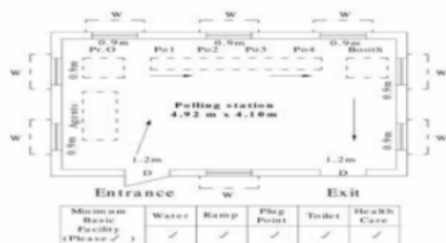

নির্বাচক নিবন্ধন আধিকারিকের স্বাক্ষর

Nazri Naksha

Google Map View

Polling Station Building Front View

Polling Station Front View

Cad View

Key MAP View

1 নাম : অমিত অধিকারী পিতার নাম: শঙ্কর অধিকারী বাড়ির নং : n0350 বয়স : 42 লিঙ্গ : পুরুষ	CSC2916419 ফটো উপলব্ধ	2 নাম : শ্রাবন্তী অধিকারী স্বামীর নাম: অমিত অধিকারী বাড়ির নং : n0351 বয়স : 40 লিঙ্গ : মহিলা	TIQ1435163 ফটো উপলব্ধ	3 নাম : সুজাতা অধিকারী স্বামীর নাম: শংকর অধিকারী বাড়ির নং : n0350 বয়স : 61 লিঙ্গ : মহিলা	TIQ1777796 ফটো উপলব্ধ
4 নাম : শংকর অধিকারী পিতার নাম: কালিপদ অধিকারী বাড়ির নং : n0350 বয়স : 68 লিঙ্গ : পুরুষ	TIQ1777846 ফটো উপলব্ধ	5 নাম : জীতেন অধিকারী পিতার নাম: শঙ্কর অধিকারী বাড়ির নং : n0352 বয়স : 41 লিঙ্গ : পুরুষ	TIQ1710953 ফটো উপলব্ধ	6 নাম : তারক অধিকারী পিতার নাম: শিবু অধিকারী বাড়ির নং : n0346 বয়স : 56 লিঙ্গ : পুরুষ	TIQ1175181 ফটো উপলব্ধ
7 নাম : অঞ্জলী অধিকারী (মণ্ডল) স্বামীর নাম: তারক অধিকারী বাড়ির নং : n0346 বয়স : 39 লিঙ্গ : মহিলা	TIQ1679315 ফটো উপলব্ধ	8 নাম : টুকাই অধিকারী স্বামীর নাম: জিতেন অধিকারী বাড়ির নং : n0352 বয়স : 37 লিঙ্গ : মহিলা	TIQ1994722 ফটো উপলব্ধ	9 নাম : ইন্দ্রিকা কুণ্ড স্বামীর নাম: কৌশিক কুণ্ড বাড়ির নং : n0409 বয়স : 38 লিঙ্গ : মহিলা	MGS2814291 ফটো উপলব্ধ
10 নাম : বিশ্বশ্বর কুণ্ড পিতার নাম: ননীভূষণ কুণ্ড বাড়ির নং : n0372 বয়স : 43 লিঙ্গ : পুরুষ	TIQ1563014 ফটো উপলব্ধ	11 নাম : গোপেশ্বর কুণ্ড পিতার নাম: ননীভূষণ কুণ্ড বাড়ির নং : n0410 বয়স : 53 লিঙ্গ : পুরুষ	WB/13/090/849397 ফটো উপলব্ধ	12 নাম : সবিতা কুণ্ড স্বামীর নাম: পদিশ কুমার কুণ্ড বাড়ির নং : n0410 বয়স : 50 লিঙ্গ : মহিলা	IHM2680221 ফটো উপলব্ধ
Q 13 নাম : জয়ন্তী কুণ্ড পিতার নাম: গোবিন্দ চন্দ্র কুণ্ড বাড়ির নং : n0410 বয়স : 24 লিঙ্গ : মহিলা	TIQ2321354 ফটো উপলব্ধ	14 নাম : ব্রতী কুণ্ড নন্দী স্বামীর নাম: সৌমদীপ কুণ্ড বাড়ির নং : দেবীপুর বয়স : 37 লিঙ্গ : মহিলা	XVM2050227 ফটো উপলব্ধ	15 নাম : ডলি কুন্ড স্বামীর নাম: মদনমোহন কুন্ড বাড়ির নং : n0039 বয়স : 60 লিঙ্গ : মহিলা	WB/19/089/531045 ফটো উপলব্ধ
16 নাম : সৌমদীপ কুন্ড পিতার নাম: মদন মোহন কুন্ড বাড়ির নং : n0039 বয়স : 38 লিঙ্গ : পুরুষ	MGS3043908 ফটো উপলব্ধ	17 নাম : নিরঞ্জন কুন্ড পিতার নাম: গোপীনাথ কুন্ড বাড়ির নং : n0112 বয়স : 85 লিঙ্গ : পুরুষ	MGS2918308 ফটো উপলব্ধ	18 নাম : বাসুদেব কুন্ড পিতার নাম: নিরঞ্জন কুন্ড বাড়ির নং : n0113 বয়স : 56 লিঙ্গ : পুরুষ	WB/20/139/081648 ফটো উপলব্ধ
19 নাম : পম্পা কুন্ড স্বামীর নাম: বাসুদেব কুন্ড বাড়ির নং : n0113 বয়স : 46 লিঙ্গ : মহিলা	MGS2918316 ফটো উপলব্ধ	20 নাম : সোমা কুন্ড স্বামীর নাম: জয়দেব কুন্ড বাড়ির নং : n0111 বয়স : 37 লিঙ্গ : মহিলা	TIQ0913996 ফটো উপলব্ধ	21 নাম : জয়দেব কুন্ড পিতার নাম: নিরঞ্জন কুন্ড বাড়ির নং : n0111 বয়স : 50 লিঙ্গ : পুরুষ	TIQ1435197 ফটো উপলব্ধ
Q 22 নাম : পলি কুন্ড (দাস) স্বামীর নাম: গোপেশ্বর কুন্ড বাড়ির নং : বয়স : 37 লিঙ্গ : মহিলা	TIQ1177229 ফটো উপলব্ধ	23 নাম : পায়েল কর্মকার স্বামীর নাম: সঞ্জয় কর্মকার বাড়ির নং : n0414 বয়স : 37 লিঙ্গ : মহিলা	TIQ1174754 ফটো উপলব্ধ	24 নাম : রিটু কর্মকার পিতার নাম: রামপদ কর্মকার বাড়ির নং : n0374 বয়স : 31 লিঙ্গ : পুরুষ	TIQ1679067 ফটো উপলব্ধ
Q 25 নাম : অনিতা কর্মকার স্বামীর নাম: সোমেন কর্মকার বাড়ির নং : বয়স : 29 লিঙ্গ : মহিলা	TIQ1679117 ফটো উপলব্ধ	26 নাম : সম্পা দাস স্বামীর নাম: রাজেশ্বর দাস বাড়ির নং : n0068 বয়স : 43 লিঙ্গ : মহিলা	MGS1757889 ফটো উপলব্ধ	27 নাম : রামপদ কর্মকার পিতার নাম: হরিপদ কর্মকার বাড়ির নং : n0374 বয়স : 66 লিঙ্গ : পুরুষ	TIQ1710961 ফটো উপলব্ধ
28 নাম : সোমেন কর্মকার পিতার নাম: জগদীশ কর্মকার বাড়ির নং : n0068 বয়স : 37 লিঙ্গ : পুরুষ	MGS3043999 ফটো উপলব্ধ	29 নাম : রবীন কর্মকার পিতার নাম: জগদীশ কর্মকার বাড়ির নং : n0068 বয়স : 45 লিঙ্গ : পুরুষ	MGS1756832 ফটো উপলব্ধ	30 নাম : রত্না কর্মকার স্বামীর নাম: জগদীশ কর্মকার বাড়ির নং : n0068 বয়স : 61 লিঙ্গ : মহিলা	TIQ2082915 ফটো উপলব্ধ