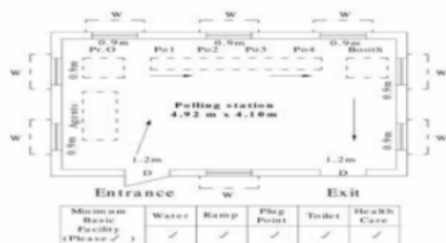

নির্বাচক নিবন্ধন আধিকারিকের স্বাক্ষর

Nazri Naksha

Google Map View

Polling Station Building Front View

Polling Station Front View

Cad View

Key MAP View

1 নাম : সুশান্ত হালদার পিতার নাম : সুনীল রঞ্জন হালদার বাড়ির নং : N0398 বয়স : 53 লিঙ্গ : পুরুষ	CKW5069638 ফটো উপলব্ধ	2 নাম : মুক্তা (দত্ত) সরকার স্বামীর নাম : দিলীপ সরকার বাড়ির নং : n0141 বয়স : 35 লিঙ্গ : মহিলা	TIQ1066539 ফটো উপলব্ধ	3 নাম : ছবি (হালদার)দত্ত স্বামীর নাম : আনন্দ দত্ত বাড়ির নং : n0378 বয়স : 45 লিঙ্গ : মহিলা	MGS2666147 ফটো উপলব্ধ
4 নাম : দিপালী শীল পিতার নাম : দিলীপ শীল বাড়ির নং : N0258 বয়স : 35 লিঙ্গ : মহিলা	REO1226646 ফটো উপলব্ধ	5 নাম : সোমা অধিকারী স্বামীর নাম : জয়দেব অধিকারী বাড়ির নং : n0258 বয়স : 35 লিঙ্গ : মহিলা	TIQ1778505 ফটো উপলব্ধ	6 নাম : সুকদেব অধিকারী মায়ের নাম : প্রতিমা অধিকারী বাড়ির নং : n0258 বয়স : 43 লিঙ্গ : পুরুষ	TIQ1898956 ফটো উপলব্ধ
7 নাম : জয়দেব অধিকারী পিতার নাম : বিশ্বনাথ অধিকারী বাড়ির নং : n0258 বয়স : 41 লিঙ্গ : পুরুষ	TIQ1711118 ফটো উপলব্ধ	8 নাম : প্রতিমা অধিকারী স্বামীর নাম : বিশ্বনাথ অধিকারী বাড়ির নং : n0258 বয়স : 55 লিঙ্গ : মহিলা	TIQ1324391 ফটো উপলব্ধ	9 নাম : কৃষ্ণা আইচ স্বামীর নাম : সুভাষ চন্দ্র আইচ বাড়ির নং : n0123 বয়স : 65 লিঙ্গ : মহিলা	TIQ1679976 ফটো উপলব্ধ
10 নাম : সৌম্য চন্দ্র আইচ পিতার নাম : সুভাষ চন্দ্র আইচ বাড়ির নং : n0123 বয়স : 37 লিঙ্গ : পুরুষ	TIQ1679984 ফটো উপলব্ধ	11 নাম : গুপ্ত চন্দ্র আইচ পিতার নাম : সুভাষ চন্দ্র আইচ বাড়ির নং : n0123 বয়স : 35 লিঙ্গ : পুরুষ	TIQ1679992 ফটো উপলব্ধ	12 নাম : তাপস দেব পিতার নাম : অনিল দেব বাড়ির নং : n0123 বয়স : 59 লিঙ্গ : পুরুষ	WB/19/089/552310 ফটো উপলব্ধ
13 নাম : কল্পনা দেব স্বামীর নাম : তাপস দেব বাড়ির নং : n0123 বয়স : 57 লিঙ্গ : মহিলা	WB/19/089/552337 ফটো উপলব্ধ	14 নাম : শ্যামল দেব পিতার নাম : তাপস দেব বাড়ির নং : n0123 বয়স : 40 লিঙ্গ : পুরুষ	MGS3046703 ফটো উপলব্ধ	15 নাম : সৌরভ চন্দ্র আইচ পিতার নাম : সুভাষ চন্দ্র আইচ বাড়ির নং : n0123 বয়স : 32 লিঙ্গ : পুরুষ	TIQ1680008 ফটো উপলব্ধ
16 নাম : প্রমিলা দেব স্বামীর নাম : শ্যামসুন্দর দেব বাড়ির নং : এন0123 বয়স : 57 লিঙ্গ : মহিলা	TIQ1972900 ফটো উপলব্ধ	17 নাম : সন্দীপ আদিত্য পিতার নাম : নারায়ণ আদিত্য বাড়ির নং : n0119 বয়স : 28 লিঙ্গ : পুরুষ	TIQ1861160 ফটো উপলব্ধ	18 নাম : লিলা আদিত্য স্বামীর নাম : নারায়ণ আদিত্য বাড়ির নং : n0119 বয়স : 53 লিঙ্গ : মহিলা	MGS0943704 ফটো উপলব্ধ
19 নাম : উমা কুণ্ডু স্বামীর নাম : শশধর কুণ্ডু বাড়ির নং : n0093 বয়স : 73 লিঙ্গ : মহিলা	MGS1710417 ফটো উপলব্ধ	20 নাম : বিদ্যাসাগর কুণ্ডু পিতার নাম : রঞ্জিত কুমার কুণ্ডু বাড়ির নং : n0130 বয়স : 68 লিঙ্গ : পুরুষ	MGS0943878 ফটো উপলব্ধ	21 নাম : চামেলী কুণ্ডু স্বামীর নাম : বিদ্যাসাগর কুণ্ডু বাড়ির নং : n0130 বয়স : 57 লিঙ্গ : মহিলা	MGS0943886 ফটো উপলব্ধ
22 নাম : সৌমেন কুন্ডু পিতার নাম : বিদ্যাসাগর কুন্ডু বাড়ির নং : n0130 বয়স : 36 লিঙ্গ : পুরুষ	TIQ1066570 ফটো উপলব্ধ	23 নাম : সুদিশা কুণ্ডু মায়ের নাম : দিপা কুণ্ডু বাড়ির নং : n0385 বয়স : 29 লিঙ্গ : মহিলা	TIQ1679901 ফটো উপলব্ধ	24 নাম : আরতী রানী কুন্ডু স্বামীর নাম : কুন্তিবাস কুন্ডু বাড়ির নং : n0027 বয়স : 75 লিঙ্গ : মহিলা	MGS1709831 ফটো উপলব্ধ
25 নাম : প্রদীপ কুমার কুন্ডু পিতার নাম : কুন্তিবাস কুন্ডু বাড়ির নং : n0027 বয়স : 54 লিঙ্গ : পুরুষ	MGS2322527 ফটো উপলব্ধ	26 নাম : সুদীপ কুন্ডু পিতার নাম : কুন্তিবাস কুন্ডু বাড়ির নং : n0027 বয়স : 51 লিঙ্গ : পুরুষ	MGS2322535 ফটো উপলব্ধ	27 নাম : পিয়ালী কুন্ডু স্বামীর নাম : সুদীপ কুন্ডু বাড়ির নং : n0027 বয়স : 42 লিঙ্গ : মহিলা	TIQ0610030 ফটো উপলব্ধ
28 নাম : দীপা কুণ্ডু স্বামীর নাম : সুজন কুণ্ডু বাড়ির নং : n0386 বয়স : 49 লিঙ্গ : মহিলা	TIQ1679919 ফটো উপলব্ধ	29 নাম : কুন্তিবাস কুণ্ডু পিতার নাম : জিতেন্দ্রনাথ কুণ্ডু বাড়ির নং : n0027 বয়স : 84 লিঙ্গ : পুরুষ	MGS1709823 ফটো উপলব্ধ	30 নাম : অরুণ কুণ্ডু পিতার নাম : রঞ্জন কুণ্ডু বাড়ির নং : n0428 বয়স : 27 লিঙ্গ : পুরুষ	TIQ1861004 ফটো উপলব্ধ