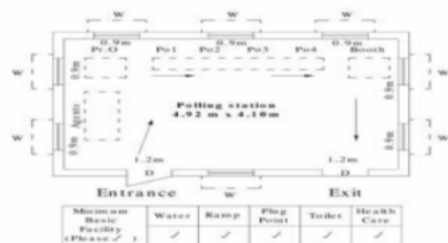

নির্বাচক নিবন্ধন আধিকারিকের স্বাক্ষর

Nazri Naksha

Google Map View

Polling Station Building Front View

Polling Station Front View

Cad View

Key MAP View

1 নাম : তপ্তি সূতার পিতার নাম: দীপক সূতার বাড়ির নং : n0409 বয়স : 29 লিঙ্গ : মহিলা	TIQ1778828 ফটো উপলব্ধ	2 নাম : দীপক পিতার নাম: বঙ্কিম চুতার বাড়ির নং : n0409 বয়স : 57 লিঙ্গ : পুরুষ	TIQ2082386 ফটো উপলব্ধ	3 নাম : অয়ন আচার্য্য পিতার নাম: ননীগোপাল আচার্য্য বাড়ির নং : n0302 বয়স : 37 লিঙ্গ : পুরুষ	TIQ1299031 ফটো উপলব্ধ
4 নাম : অঞ্জনা আচার্য্য স্বামীর নাম: ননী গোপাল আচার্য্য বাড়ির নং : n0302 বয়স : 63 লিঙ্গ : মহিলা	TIQ1299049 ফটো উপলব্ধ	5 নাম : ননী গোপাল আচার্য্য পিতার নাম: ভুবন আচার্য্য বাড়ির নং : n0302 বয়স : 71 লিঙ্গ : পুরুষ	WB/19/089/597922 ফটো উপলব্ধ	6 নাম : গরডেন এগসি মায়ের নাম: অন্নপূর্ণা এগসি বাড়ির নং : n0402 বয়স : 58 লিঙ্গ : পুরুষ	TIQ1861301 ফটো উপলব্ধ
7 নাম : অনিন্দিতা কুণ্ডু পিতার নাম: মিন্টু কুণ্ডু বাড়ির নং : n0532 বয়স : 29 লিঙ্গ : মহিলা	TIQ1778570 ফটো উপলব্ধ	8 নাম : সুপ্রভা কুন্ডু স্বামীর নাম: মিন্টু কুন্ডু বাড়ির নং : n0535 বয়স : 57 লিঙ্গ : মহিলা	MGS1711027 ফটো উপলব্ধ	9 নাম : চামেলি রয় স্বামীর নাম: পলাশ রয় বাড়ির নং : এন00 বয়স : 39 লিঙ্গ : মহিলা	TIQ2258408 ফটো উপলব্ধ
10 নাম : পাপড়ী কুন্ডু পিতার নাম: দীপক কুন্ডু বাড়ির নং : n0553 বয়স : 31 লিঙ্গ : মহিলা	RXC1235902 ফটো উপলব্ধ	11 নাম : দীপক কুন্ডু পিতার নাম: অসীম কুন্ডু বাড়ির নং : n0551 বয়স : 56 লিঙ্গ : পুরুষ	WB/20/138/837402 ফটো উপলব্ধ	12 নাম : কনিকা কুন্ডু স্বামীর নাম: সঞ্জীত কুন্ডু বাড়ির নং : n0352 বয়স : 59 লিঙ্গ : মহিলা	MGS1705185 ফটো উপলব্ধ
13 নাম : সঞ্জীব কুন্ডু পিতার নাম: সঞ্জীত কুন্ডু বাড়ির নং : n0354 বয়স : 37 লিঙ্গ : পুরুষ	TIQ0914531 ফটো উপলব্ধ	14 নাম : সঞ্জীত কুন্ডু পিতার নাম: অক্ষয় কুন্ডু বাড়ির নং : n0351 বয়স : 59 লিঙ্গ : পুরুষ	WB/19/089/537644 ফটো উপলব্ধ	15 নাম : নমিতা কর স্বামীর নাম: দুলাল কর বাড়ির নং : n0346 বয়স : 69 লিঙ্গ : মহিলা	WB/19/089/552645 ফটো উপলব্ধ
16 নাম : দিব্যেন্দু কর মায়ের নাম: নমিতা কর বাড়ির নং : n0345 বয়স : 48 লিঙ্গ : পুরুষ	MGS2924892 ফটো উপলব্ধ	17 নাম : রুমা গুহ স্বামীর নাম: পল্টু রঞ্জন গুহ বাড়ির নং : n0481 বয়স : 56 লিঙ্গ : মহিলা	TIQ1307362 ফটো উপলব্ধ	18 নাম : মৌমী গুহ পিতার নাম: পল্টু রঞ্জন গুহ বাড়ির নং : n0467 বয়স : 30 লিঙ্গ : মহিলা	TIQ1680305 ফটো উপলব্ধ
19 নাম : নীরেন্দ্র লাল গুহ রায় পিতার নাম: মহেন্দ্র লাল গুহ রায় বাড়ির নং : n0429 বয়স : 82 লিঙ্গ : পুরুষ	WB/19/089/552002 ফটো উপলব্ধ	20 নাম : মুন মুন ঘোষ পিতার নাম: নীরেন্দ্রলাল গুহরায় বাড়ির নং : n0431 বয়স : 51 লিঙ্গ : মহিলা	TIQ2531408 ফটো উপলব্ধ	21 নাম : সবিতা গুহরায় স্বামীর নাম: নীরেন্দ্রলাল গুহরায় বাড়ির নং : n0430 বয়স : 76 লিঙ্গ : মহিলা	WB/19/089/552160 ফটো উপলব্ধ
22 নাম : ইতি গোস্বামী স্বামীর নাম: শ্যামল গোস্বামী বাড়ির নং : n0269 বয়স : 45 লিঙ্গ : মহিলা	TIQ1299718 ফটো উপলব্ধ	23 নাম : শ্যামল গোস্বামী পিতার নাম: রাম গোস্বামী বাড়ির নং : n0269 বয়স : 56 লিঙ্গ : পুরুষ	TIQ1068261 ফটো উপলব্ধ	24 নাম : অলিপ কুমার পাল পিতার নাম: রতন কুমার পাল বাড়ির নং : n0269 বয়স : 42 লিঙ্গ : পুরুষ	XZD1893270 ফটো উপলব্ধ
25 নাম : অনিবার্ণ গোস্বামী পিতার নাম: শ্যামল গোস্বামী বাড়ির নং : n0269 বয়স : 24 লিঙ্গ : পুরুষ	TIQ2253334 ফটো উপলব্ধ	Q 26 নাম : সয়ানি দাস পিতার নাম: স্বপন দাস বাড়ির নং : n0463 বয়স : 23 লিঙ্গ : মহিলা	TIQ2324457 ফটো উপলব্ধ	27 নাম : চপলা ঘটক পিতার নাম: সুরেন ঘটক বাড়ির নং : n0101 বয়স : 52 লিঙ্গ : মহিলা	FZM1669084 ফটো উপলব্ধ
Q 28 নাম : খুকু ঘটক পিতার নাম: সুরেন ঘটক বাড়ির নং : n0101 বয়স : 55 লিঙ্গ : মহিলা	TIQ1350461 ফটো উপলব্ধ	29 নাম : অঞ্জনা ঘোষ স্বামীর নাম: অজয় কুমার ঘোষ বাড়ির নং : n0463 বয়স : 45 লিঙ্গ : মহিলা	TIQ1680180 ফটো উপলব্ধ	Q 30 নাম : শিখা ঘোষ স্বামীর নাম: প্রদীপ ঘোষ বাড়ির নং : n0463 বয়স : 48 লিঙ্গ : মহিলা	TIQ1299130 ফটো উপলব্ধ