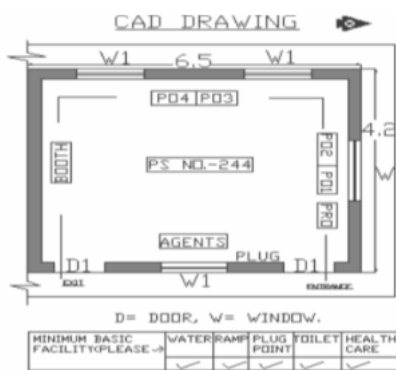

নির্বাচক নিবন্ধন আধিকারিকের স্বাক্ষর

Nazri Naksha

Google Map View

Polling Station Building Front View

Polling Station Front View

Cad View

Key MAP View

1 নাম : মাধবী দাস স্বামীর নাম: রতেশ্বর দাস বাড়ির নং : n0154 বয়স : 59 লিঙ্গ : মহিলা	WB/19/089/555428	2 নাম : দীপঙ্কর দাস পিতার নাম: রতেশ্বর দাস বাড়ির নং : n0154 বয়স : 32 লিঙ্গ : পুরুষ	TIQ1608710	3 নাম : সোনা দাস পিতার নাম: রতেশ্বর দাস বাড়ির নং : n0154 বয়স : 36 লিঙ্গ : মহিলা	TIQ0617092
4 নাম : সুমিতা দাস স্বামীর নাম: বিশ্বজিৎ দাস বাড়ির নং : 189 বয়স : 44 লিঙ্গ : মহিলা	WB/12/083/711073	5 নাম : সরোজিৎ দাস পিতার নাম: সখা দাস বাড়ির নং : n0468 বয়স : 32 লিঙ্গ : পুরুষ	TIQ1862598	6 নাম : রতেশ্বর পিতার নাম: লালমোহন দাস বাড়ির নং : n0154 বয়স : 66 লিঙ্গ : পুরুষ	TIQ2090330
7 নাম : রিদম দাস পিতার নাম: লিংকর দাস বাড়ির নং : n0086 বয়স : 36 লিঙ্গ : পুরুষ	TIQ2422129	8 নাম : বিশ্বজিৎ রায় পিতার নাম: কালিপদ রায় বাড়ির নং : n0086 বয়স : 34 লিঙ্গ : পুরুষ	TIQ1299585	9 নাম : কালিপদ রায় পিতার নাম: প্রফুল্ল রায় বাড়ির নং : n0086 বয়স : 76 লিঙ্গ : পুরুষ	TIQ2091080
10 নাম : পুতুল রায় স্বামীর নাম: কালিপদ রায় বাড়ির নং : n0086 বয়স : 71 লিঙ্গ : মহিলা	WB/19/089/555003	11 নাম : নিপা রায় স্বামীর নাম: প্রবীর চন্দ্র রায় বাড়ির নং : n0086 বয়স : 28 লিঙ্গ : মহিলা	TIQ1779461	Q 12 নাম : তাপস রায় পিতার নাম: বিকাশ রায় বাড়ির নং : বয়স : 37 লিঙ্গ : পুরুষ	TIQ1066687
13 নাম : প্রবীর চন্দ্র রায় পিতার নাম: কালিপদ রায় বাড়ির নং : n0086 বয়স : 35 লিঙ্গ : পুরুষ	TIQ1066950	14 নাম : সুজাতা অধিকারী স্বামীর নাম: তপন অধিকারী বাড়ির নং : n0001 বয়স : 55 লিঙ্গ : মহিলা	WB/19/089/555227	15 নাম : তাপস অধিকারী পিতার নাম: তপন অধিকারী বাড়ির নং : n0001 বয়স : 37 লিঙ্গ : পুরুষ	TIQ1067016
16 নাম : তনয় অধিকারী পিতার নাম: তপন অধিকারী বাড়ির নং : n0001 বয়স : 31 লিঙ্গ : পুরুষ	TIQ1437714	17 নাম : অঞ্জলী বর্ডে অধিকারী স্বামীর নাম: বিপুল বর্ডে বাড়ির নং : n0009 বয়স : 40 লিঙ্গ : মহিলা	TIQ1221167	18 নাম : স্বরস্বতী অধিকারী স্বামীর নাম: নিমল অধিকারী বাড়ির নং : n0027 বয়স : 66 লিঙ্গ : মহিলা	WB/19/089/555278
19 নাম : সুখেন অধিকারী পিতার নাম: নিমল অধিকারী বাড়ির নং : n0027 বয়স : 44 লিঙ্গ : পুরুষ	MGS2666436	20 নাম : তাপসী অধিকারী পিতার নাম: তপন অধিকারী বাড়ির নং : n0001 বয়স : 38 লিঙ্গ : মহিলা	MGS3047214	21 নাম : তপন অধিকারী পিতার নাম: ধীরেন অধিকারী বাড়ির নং : n0001 বয়স : 63 লিঙ্গ : পুরুষ	TIQ2081784
Q 22 নাম : শচীরানী দাস স্বামীর নাম: ভদ্র দাস বাড়ির নং : শ্রীকৃষ্ণনগর বয়স : 49 লিঙ্গ : মহিলা	REO2681310	23 নাম : সমির রায় পিতার নাম: নিরঞ্জন রায় বাড়ির নং : n0001 বয়স : 39 লিঙ্গ : পুরুষ	YMQ2980043	24 নাম : উত্তম রায় অন্যান্য নাম: সমীরা রায় বাড়ির নং : n0043 বয়স : 28 লিঙ্গ : পুরুষ	TIQ2322691
25 নাম : ঈশা রায় পিতার নাম: বিপুল রায় বাড়ির নং : শ্রীকৃষ্ণনগর বয়স : 21 লিঙ্গ : মহিলা	TIQ2400307	26 নাম : শুভদীপ আচার্য্য পিতার নাম: প্রদীপ আচার্য্য বাড়ির নং : n0031 বয়স : 32 লিঙ্গ : পুরুষ	TIQ1437565	27 নাম : অনিতা রায় পিতার নাম: কার্তিক রায় বাড়ির নং : n0143 বয়স : 30 লিঙ্গ : মহিলা	TIQ1565316
28 নাম : বিপুল রায় পিতার নাম: কার্তিক রায় বাড়ির নং : n0143 বয়স : 46 লিঙ্গ : পুরুষ	TIQ1066695	29 নাম : শীলা আচার্য্য স্বামীর নাম: প্রদীপ আচার্য্য বাড়ির নং : n0031 বয়স : 55 লিঙ্গ : মহিলা	MGS2926426	30 নাম : পায়েল আচার্য্য স্বামীর নাম: শুভদীপ আচার্য্য বাড়ির নং : n0031 বয়স : 32 লিঙ্গ : মহিলা	TIQ1565662