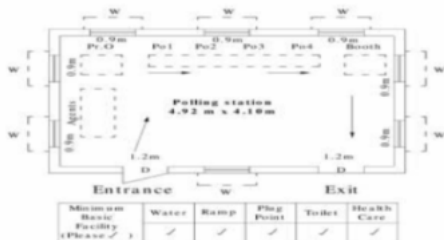

নির্বাচক নিবন্ধন আধিকারিকের স্বাক্ষর

Nazri Naksha

Google Map View

Polling Station Building Front View

Polling Station Front View

Cad View

Key MAP View

1 নাম : মনোরঞ্জন বিশ্বাস পিতার নাম: গৌরাস্ত বিশ্বাস বাড়ির নং : এন0068 বয়স : 57 লিঙ্গ : পুরুষ	TIQ2253367 ফটো উপলব্ধ	2 নাম : মীরা রানী বিশ্বাস স্বামীর নাম: মনোরঞ্জন বিশ্বাস বাড়ির নং : এন0068 বয়স : 46 লিঙ্গ : মহিলা	TIQ2336246 ফটো উপলব্ধ	3 নাম : সন্তোষ কুমার ঘরামী পিতার নাম: নকুল চন্দ্র ঘরামী বাড়ির নং : n0177 বয়স : 81 লিঙ্গ : পুরুষ	TIQ2088532 ফটো উপলব্ধ
4 নাম : তুলসী বর্মন স্বামীর নাম: পলাশ ঘরামী বাড়ির নং : N0177 বয়স : 41 লিঙ্গ : মহিলা	TIQ2211712 ফটো উপলব্ধ	5 নাম : অপর্ণা ঘরামি স্বামীর নাম: সন্তোষ ঘরামি বাড়ির নং : n0177 বয়স : 76 লিঙ্গ : মহিলা	WB/19/089/558214 ফটো উপলব্ধ	6 নাম : পলাশ ঘরামী পিতার নাম: সন্তোষ কুমার ঘরামী বাড়ির নং : n0177 বয়স : 44 লিঙ্গ : পুরুষ	MGS1757822 ফটো উপলব্ধ
7 নাম : চন্দ্র শেখর অধিকারী পিতার নাম: সুভাষ চন্দ্র অধিকারী বাড়ির নং : n0691 বয়স : 29 লিঙ্গ : পুরুষ	TIQ1882430 ফটো উপলব্ধ	8 নাম : অনিতা অধিকারী স্বামীর নাম: সুভাষ চন্দ্র অধিকারী বাড়ির নং : n0693 বয়স : 47 লিঙ্গ : মহিলা	TIQ1882455 ফটো উপলব্ধ	9 নাম : সুভাষ চন্দ্র অধিকারী পিতার নাম: সুরেন্দ্র নাথ অধিকারী বাড়ির নং : n0273 বয়স : 53 লিঙ্গ : পুরুষ	TIQ1068410 ফটো উপলব্ধ
10 নাম : অনিমা কর স্বামীর নাম: অশোক কর বাড়ির নং : n0168 বয়স : 67 লিঙ্গ : মহিলা	TIQ2084523 ফটো উপলব্ধ	11 নাম : শঙ্কর কর পিতার নাম: অশোক কর বাড়ির নং : n0168 বয়স : 53 লিঙ্গ : পুরুষ	TIQ2084531 ফটো উপলব্ধ	12 নাম : সিমা কর স্বামীর নাম: বাপি কর বাড়ির নং : n0168 বয়স : 46 লিঙ্গ : মহিলা	TIQ1811900 ফটো উপলব্ধ
13 নাম : সবিতা কর্মকার স্বামীর নাম: সুভাষ কর্মকার বাড়ির নং : n0123 বয়স : 63 লিঙ্গ : মহিলা	WB/19/089/558287 ফটো উপলব্ধ	14 নাম : কানন কর্মকার স্বামীর নাম: অসিত কর্মকার বাড়ির নং : n0760 বয়স : 56 লিঙ্গ : মহিলা	CKW3807344 ফটো উপলব্ধ	15 নাম : অমিত কর্মকার স্বামীর নাম: কানন কর্মকার বাড়ির নং : n0759 বয়স : 33 লিঙ্গ : পুরুষ	RQL1504265 ফটো উপলব্ধ
16 নাম : সুশীল চন্দ্র কর্মকার পিতার নাম: হীরেন্দ্র নাথ কর্মকার বাড়ির নং : n0284 বয়স : 71 লিঙ্গ : পুরুষ	TIQ1711563 ফটো উপলব্ধ	17 নাম : শুভ কর্মকার পিতার নাম: সুশীল কর্মকার বাড়ির নং : n0284 বয়স : 33 লিঙ্গ : পুরুষ	TIQ1438712 ফটো উপলব্ধ	18 নাম : মালতী কর্মকার স্বামীর নাম: সুশীল চন্দ্র কর্মকার বাড়ির নং : এন0284 বয়স : 47 লিঙ্গ : মহিলা	TIQ2469682 ফটো উপলব্ধ
19 নাম : শুরা কর্মকার পিতার নাম: সুশীল কর্মকার বাড়ির নং : n0284 বয়স : 35 লিঙ্গ : মহিলা	TIQ1438704 ফটো উপলব্ধ	20 নাম : দিলিপ কর্মকার পিতার নাম: ধীরেন্দ্র কর্মকার বাড়ির নং : N000 বয়স : 34 লিঙ্গ : পুরুষ	TIQ1788025 ফটো উপলব্ধ	21 নাম : সৃজিত কর্মকার পিতার নাম: সুভাষ চন্দ্র কর্মকার বাড়ির নং : n0123 বয়স : 43 লিঙ্গ : পুরুষ	MGS2328342 ফটো উপলব্ধ
22 নাম : সন্তু নাথ পিতার নাম: গঙ্গাচরণ নাথ বাড়ির নং : এন0426 বয়স : 37 লিঙ্গ : পুরুষ	YCW1110733 ফটো উপলব্ধ	23 নাম : মলিনা কর্মকার স্বামীর নাম: পরিতোষ কর্মকার বাড়ির নং : জিরাট বয়স : 68 লিঙ্গ : মহিলা	TIQ2379410 ফটো উপলব্ধ	24 নাম : অনিন্দিতা কর্মকার মুখার্জী স্বামীর নাম: অনুপ কর্মকার বাড়ির নং : জিরাট বয়স : 33 লিঙ্গ : মহিলা	NCS1320415 ফটো উপলব্ধ
25 নাম : মিতালী কীর্তনিয়া স্বামীর নাম: সন্তোষ কীর্তনিয়া বাড়ির নং : n0129 বয়স : 39 লিঙ্গ : মহিলা	MGS2806313 ফটো উপলব্ধ	26 নাম : সন্তোষ কীর্তনিয়া পিতার নাম: লক্ষীকান্ত কীর্তনিয়া বাড়ির নং : n0129 বয়স : 44 লিঙ্গ : পুরুষ	MGS2806198 ফটো উপলব্ধ	27 নাম : লক্ষী কান্ত কীর্তনিয়া পিতার নাম: রামদয়াল কীর্তনিয়া বাড়ির নং : n0129 বয়স : 72 লিঙ্গ : পুরুষ	TIQ2536928 ফটো উপলব্ধ
28 নাম : সুরজিৎ কীর্তনিয়া পিতার নাম: লক্ষীকান্ত কীর্তনিয়া বাড়ির নং : n0129 বয়স : 37 লিঙ্গ : পুরুষ	TIQ1069111 ফটো উপলব্ধ	29 নাম : উষা কীর্তনিয়া স্বামীর নাম: লক্ষীকান্ত কীর্তনিয়া বাড়ির নং : n0129 বয়স : 58 লিঙ্গ : মহিলা	WB/19/089/558027 ফটো উপলব্ধ	30 নাম : মৌমিতা গুপ্ত স্বামীর নাম: গোপাল চন্দ্র গুপ্ত বাড়ির নং : 119 বয়স : 36 লিঙ্গ : মহিলা	TIQ0669135 ফটো উপলব্ধ