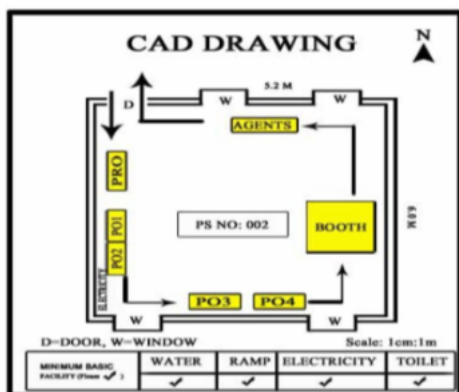

নির্বাচক নিবন্ধন আধিকারিকের স্বাক্ষর

Nazri Naksha

Google Map View

Polling Station Building Front View

Polling Station Front View

Cad View

Key MAP View

| | | | | | |
|--|------------------|--|------------------|--|------------------|
| 1 নাম : আলোয়া বিবি স্বামীর নাম: মোবারক হোসেন বাড়ির নং : n0066 বয়স : 66 লিঙ্গ : মহিলা | WB/19/089/000487 | 2 নাম : টুঙ্গা মন্ডল মায়ের নাম: আলোয়া বিবি বাড়ির নং : n0066 বয়স : 44 লিঙ্গ : মহিলা | TIQ0853648 | 3 নাম : ইসরাফিল মন্ডল মায়ের নাম: আলোয়া বিবি বাড়ির নং : n0066 বয়স : 41 লিঙ্গ : পুরুষ | TIQ0853630 |
| 4 নাম : মনসুর আলী মন্ডল পিতার নাম: দোকড়ি মন্ডল বাড়ির নং : n0066 বয়স : 59 লিঙ্গ : পুরুষ | WB/19/089/000582 | 5 নাম : সামসুর মন্ডল পিতার নাম: দোকরি মন্ডল বাড়ির নং : n0066 বয়স : 53 লিঙ্গ : পুরুষ | TIQ2015154 | 6 নাম : মহিমা বিবি স্বামীর নাম: সামসুর মন্ডল বাড়ির নং : n0066 বয়স : 42 লিঙ্গ : মহিলা | TIQ1106079 |
| 7 নাম : মনোয়ারা বিবি স্বামীর নাম: মনসুর আলি মন্ডল বাড়ির নং : n0066 বয়স : 51 লিঙ্গ : মহিলা | MGS2444768 | 8 নাম : রহিমা বিবি স্বামীর নাম: নুর আলী মন্ডল বাড়ির নং : n0067 বয়স : 63 লিঙ্গ : মহিলা | WB/19/089/000704 | 9 নাম : লালবানু স্বামীর নাম: আতাব মন্ডল বাড়ির নং : n0080 বয়স : 56 লিঙ্গ : মহিলা | WB/19/089/000208 |
| 10 নাম : তাজমিরা বিবি স্বামীর নাম: আলাউদ্দিন মন্ডল বাড়ির নং : n0081 বয়স : 43 লিঙ্গ : মহিলা | MGS2838225 | 11 নাম : সাহিদ মন্ডল মায়ের নাম: তাজমিরা বিবি বাড়ির নং : এন49 বয়স : 24 লিঙ্গ : পুরুষ | TIQ2536175 | 12 নাম : আয়েসা বিবি স্বামীর নাম: রহিম মন্ডল বাড়ির নং : n0069 বয়স : 66 লিঙ্গ : মহিলা | WB/19/089/000204 |
| 13 নাম : মাতাব আলি মন্ডল পিতার নাম: রহিম মন্ডল বাড়ির নং : n0069 বয়স : 54 লিঙ্গ : পুরুষ | TIQ2015501 | 14 নাম : কেতাব আলি মন্ডল পিতার নাম: রহিম মন্ডল বাড়ির নং : n0069 বয়স : 42 লিঙ্গ : পুরুষ | MGS2445203 | 15 নাম : মীনা মন্ডল স্বামীর নাম: মাতাব মন্ডল বাড়ির নং : n0069 বয়স : 42 লিঙ্গ : মহিলা | MGS2967701 |
| 16 নাম : আতিয়ার রহমান মন্ডল পিতার নাম: সাগর আলি মন্ডল বাড়ির নং : n0067 বয়স : 61 লিঙ্গ : পুরুষ | TIQ2538569 | 17 নাম : সাহিদা বিবি স্বামীর নাম: আতিয়ার রহমান বাড়ির নং : n0067 বয়স : 56 লিঙ্গ : মহিলা | WB/19/089/000701 | 18 নাম : সুপিষা বিবি স্বামীর নাম: মজিদ মন্ডল বাড়ির নং : n0067 বয়স : 56 লিঙ্গ : মহিলা | TIQ2015261 |
| 19 নাম : সেইফুদ্দিন মন্ডল পিতার নাম: মজিদ মন্ডল বাড়ির নং : n0067 বয়স : 42 লিঙ্গ : পুরুষ | MGS2446334 | 20 নাম : কমল উদ্দিন মন্ডল পিতার নাম: মাজিত আলি মন্ডল বাড়ির নং : n0067 বয়স : 42 লিঙ্গ : পুরুষ | MGS2444750 | 21 নাম : মাফরিজা বিবি স্বামীর নাম: নাসির আহম্মাদ বাড়ির নং : n0067 বয়স : 45 লিঙ্গ : মহিলা | MGS2738359 |
| 22 নাম : নাসির আহম্মাদ পিতার নাম: নুর আলি মন্ডল বাড়ির নং : n0067 বয়স : 44 লিঙ্গ : পুরুষ | MGS1540632 | 23 নাম : রীপা বিবি স্বামীর নাম: সেইফুদ্দীন মন্ডল বাড়ির নং : n0067 বয়স : 34 লিঙ্গ : মহিলা | TIQ1358647 | 24 নাম : রিয়াজ মণ্ডল পিতার নাম: অতিয়ার রহমান মণ্ডল বাড়ির নং : n0067 বয়স : 32 লিঙ্গ : পুরুষ | TIQ1358555 |
| 25 নাম : মেহেদি হাসান পিতার নাম: জয়নাল মন্ডল বাড়ির নং : n0082 বয়স : 38 লিঙ্গ : পুরুষ | MGS2967651 | 26 নাম : নূরুল হাসান পিতার নাম: জয়নাল মন্ডল বাড়ির নং : n0082 বয়স : 37 লিঙ্গ : পুরুষ | MGS3073707 | 27 নাম : রঘুনাথ কিস্কু পিতার নাম: কারু কিস্কু বাড়ির নং : n0116 বয়স : 56 লিঙ্গ : পুরুষ | MGS0004275 |
| 28 নাম : মালতী কিস্কু স্বামীর নাম: রঘুনাথ কিস্কু বাড়ির নং : n0116 বয়স : 50 লিঙ্গ : মহিলা | WB/19/089/000790 | 29 নাম : শাক্কু কিস্কু পিতার নাম: কারু কিস্কু বাড়ির নং : n0116 বয়স : 40 লিঙ্গ : পুরুষ | TIQ0956730 | 30 নাম : উদয় কিস্কু পিতার নাম: কারু কিস্কু বাড়ির নং : n0116 বয়স : 37 লিঙ্গ : পুরুষ | TIQ0956847 |