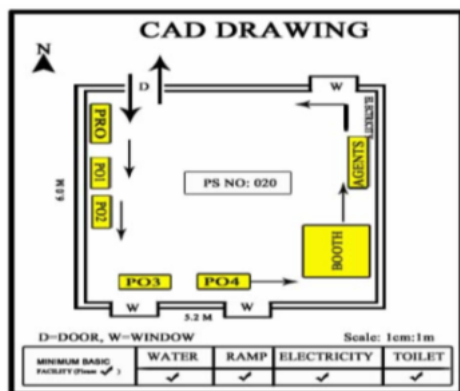

নির্বাচক নিবন্ধন আধিকারিকের স্বাক্ষর

Nazri Naksha

Google Map View

Polling Station Building Front View

Polling Station Front View

Cad View

Key MAP View

1	WB/19/089/045252	নাম : জোহরা বেগম স্বামীর নাম: সেখ মতিয়ার রহমান বাড়ির নং : n0032 বয়স : 73 লিঙ্গ : মহিলা	ফটো উপলব্ধ	2	WB/19/089/045366	নাম : আলোহার বিবি স্বামীর নাম: আসরাফ আলি মোল্লা বাড়ির নং : n0032 বয়স : 79 লিঙ্গ : মহিলা	ফটো উপলব্ধ	3	WB/19/089/045371	নাম : গোলেহার বিবি স্বামীর নাম: ইছাহক মোল্লা বাড়ির নং : n0032 বয়স : 68 লিঙ্গ : মহিলা	ফটো উপলব্ধ
4	MGS2744589	নাম : জামির আলি মোল্লা পিতার নাম: ইছাহক মোল্লা বাড়ির নং : n0032 বয়স : 39 লিঙ্গ : পুরুষ	ফটো উপলব্ধ	5	TIQ1246594	নাম : তানজিদা বিবি স্বামীর নাম: জামির আলি মোল্লা বাড়ির নং : n0032 বয়স : 36 লিঙ্গ : মহিলা	ফটো উপলব্ধ	6	MGS3079183	নাম : কাসেদ আলি মোল্লা পিতার নাম: ইছাহক মোল্লা বাড়ির নং : n0032 বয়স : 37 লিঙ্গ : পুরুষ	ফটো উপলব্ধ
7	WB/19/089/045105	নাম : আমির আলি মোল্লা পিতার নাম: আসরাফ আলি মোল্লা বাড়ির নং : n0032 বয়স : 63 লিঙ্গ : পুরুষ	ফটো উপলব্ধ	8	WB/19/089/045361	নাম : নুরজাহান বিবি স্বামীর নাম: আমির আলি মোল্লা বাড়ির নং : n0032 বয়স : 58 লিঙ্গ : মহিলা	ফটো উপলব্ধ	9	TIQ1246602	নাম : আনিসুর আলি মোল্লা পিতার নাম: আমির আলি মোল্লা বাড়ির নং : n0032 বয়স : 34 লিঙ্গ : পুরুষ	ফটো উপলব্ধ
10	TIQ1633312	নাম : মোজাফফুর আলি মোল্লা পিতার নাম: আমির আলি মোল্লা বাড়ির নং : n0032 বয়স : 49 লিঙ্গ : পুরুষ	ফটো উপলব্ধ	11	WB/19/089/045232	নাম : রোসনারা বেগম স্বামীর নাম: সেখ আমিরুল ইসলাম বাড়ির নং : n0005 বয়স : 58 লিঙ্গ : মহিলা	ফটো উপলব্ধ	12	MGS2973618	নাম : সেখ ফিরোজশা আলম পিতার নাম: সেখ আমিরুল ইসলাম বাড়ির নং : n0005 বয়স : 39 লিঙ্গ : পুরুষ	ফটো উপলব্ধ
13	MGS3079142	নাম : সেখ হাসান শা আলম পিতার নাম: সেখ আমিরুল ইসলাম বাড়ির নং : n0005 বয়স : 38 লিঙ্গ : পুরুষ	ফটো উপলব্ধ	14	TIQ1487586	নাম : সেখ নূর আলম পিতার নাম: সেখ আমিরুল ইসলাম বাড়ির নং : n0005 বয়স : 33 লিঙ্গ : পুরুষ	ফটো উপলব্ধ	15	FKY0279604	নাম : আসলেমা বেগম স্বামীর নাম: সেখ নূরুল আমিন বাড়ির নং : n0005 বয়স : 49 লিঙ্গ : মহিলা	ফটো উপলব্ধ
16	MGS2744498	নাম : সুজাতা বিবি স্বামীর নাম: সেখ নূর ইসলাম বাড়ির নং : n0005 বয়স : 39 লিঙ্গ : মহিলা	ফটো উপলব্ধ	17	MGS2973600	নাম : আঙ্গরা বিবি স্বামীর নাম: সেখ আহম্মদ আলি বাড়ির নং : n0006 বয়স : 41 লিঙ্গ : মহিলা	ফটো উপলব্ধ	18	TIQ1114776	নাম : সেখ সাবির আলি পিতার নাম: সেখ মানোয়ার আলী বাড়ির নং : n0007 বয়স : 34 লিঙ্গ : পুরুষ	ফটো উপলব্ধ
19	WB/19/089/045055	নাম : মাজেদা বিবি স্বামীর নাম: সেখ আহেদ আলি বাড়ির নং : n0003 বয়স : 76 লিঙ্গ : মহিলা	ফটো উপলব্ধ	20	TIQ1487651	নাম : সফিকুল খান পিতার নাম: তাজউদ্দিন খান বাড়ির নং : n0003 বয়স : 30 লিঙ্গ : পুরুষ	ফটো উপলব্ধ	21	MGS0114728	নাম : মাসুদা বিবি স্বামীর নাম: সেখ সপিয়র রহমান বাড়ির নং : n0004 বয়স : 54 লিঙ্গ : মহিলা	ফটো উপলব্ধ
22	TIQ1115526	নাম : সেখ সুলতান রহমান পিতার নাম: সেখ সপিয়র রহমান বাড়ির নং : n0004 বয়স : 33 লিঙ্গ : পুরুষ	ফটো উপলব্ধ	23	WB/19/089/045195	নাম : সুপিয়া বিবি স্বামীর নাম: সেক আব্দুল হাকিম বাড়ির নং : n0004 বয়স : 83 লিঙ্গ : মহিলা	ফটো উপলব্ধ	24	TIQ1115484	নাম : সেখ নাসিরউদ্দিন পিতার নাম: সেখ সামসুদ্দিন বাড়ির নং : n0004 বয়স : 59 লিঙ্গ : পুরুষ	ফটো উপলব্ধ
25	TIQ1246586	নাম : সেখ মনিরুদ্দিন পিতার নাম: সেখ সামসুদ্দিন বাড়ির নং : n0004 বয়স : 52 লিঙ্গ : পুরুষ	ফটো উপলব্ধ	26	TIQ1114768	নাম : সেখ সুরাউদ্দিন পিতার নাম: সেখ মনিরুদ্দিন বাড়ির নং : n0004 বয়স : 38 লিঙ্গ : পুরুষ	ফটো উপলব্ধ	27	WB/19/089/045099	নাম : সেখ আবুবক্বার পিতার নাম: সেখ মহম্মদ আলি রেজা বাড়ির নং : n0004 বয়স : 58 লিঙ্গ : পুরুষ	ফটো উপলব্ধ
28	TIQ2512002	নাম : সেখ মহম্মদ রফিক পিতার নাম: সেখ আবদুল হাকিম বাড়ির নং : n0004 বয়স : 57 লিঙ্গ : পুরুষ	ফটো উপলব্ধ	29	MGS1561737	নাম : শেরিনা বিবি স্বামীর নাম: সেখ মহম্মদ রফিক বাড়ির নং : n0004 বয়স : 51 লিঙ্গ : মহিলা	ফটো উপলব্ধ	30	TIQ1246644	নাম : মাবিয়া বিবি স্বামীর নাম: সেখ নাসির উদ্দিন বাড়ির নং : n0004 বয়স : 52 লিঙ্গ : মহিলা	ফটো উপলব্ধ