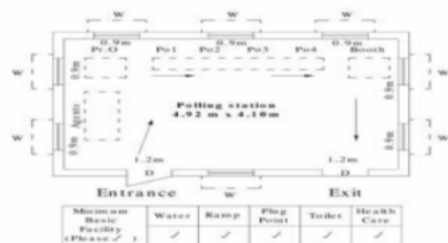

নির্বাচক নিবন্ধন আধিকারিকের স্বাক্ষর

Nazri Naksha

Google Map View

Polling Station Building Front View

Polling Station Front View

Cad View

Key MAP View

1 নাম : লক্ষী হেলা স্বামীর নাম: সোনা বাড়ির নং : n0342 বয়স : 71 লিঙ্গ : মহিলা	WB/22/155/147570	ফটো উপলব্ধ	2 নাম : পায়েল দাস পিতার নাম: নিতাই দাস বাড়ির নং : N0 বয়স : 24 লিঙ্গ : মহিলা	TIQ2219897	ফটো উপলব্ধ	3 নাম : সুবির আইচ পিতার নাম: নিরঞ্জন কুমার আইচ বাড়ির নং : n0250 বয়স : 44 লিঙ্গ : পুরুষ	CKW3406774	ফটো উপলব্ধ
4 নাম : সৌমিক দাস পিতার নাম: শৈলেন দাস বাড়ির নং : এন ০০৩২ বয়স : 21 লিঙ্গ : পুরুষ	TIQ2404192	ফটো উপলব্ধ	5 নাম : নিরঞ্জন কুমার আইচ পিতার নাম: জিতেন্দ্রনাথ আইচ বাড়ির নং : n00322 বয়স : 37 লিঙ্গ : পুরুষ	TIQ1781772	ফটো উপলব্ধ	6 নাম : সচিত্রা আইচ স্বামীর নাম: নিরঞ্জন কুমার আইচ বাড়ির নং : n00322 বয়স : 37 লিঙ্গ : মহিলা	TIQ1781780	ফটো উপলব্ধ
7 নাম : পিয়ালী আইচ স্বামীর নাম: সুবীর আইচ বাড়ির নং : n0032 বয়স : 34 লিঙ্গ : মহিলা	TIQ1781798	ফটো উপলব্ধ	8 নাম : চেতন দেবনাথ পিতার নাম: উত্তম দেবনাথ বাড়ির নং : n0032 বয়স : 29 লিঙ্গ : পুরুষ	TIQ1781459	ফটো উপলব্ধ	9 নাম : রনজিৎ দাস পিতার নাম: নিশিকান্ত দাস বাড়ির নং : n0032 বয়স : 29 লিঙ্গ : পুরুষ	TIQ1781467	ফটো উপলব্ধ
10 নাম : অভিজিৎ দাস পিতার নাম: নিশিকান্ত দাস বাড়ির নং : n0032 বয়স : 32 লিঙ্গ : পুরুষ	TIQ1781475	ফটো উপলব্ধ	11 নাম : শৈলেন দাস পিতার নাম: দুলাল চন্দ্র দাস বাড়ির নং : n0032 বয়স : 54 লিঙ্গ : পুরুষ	TIQ2085421	ফটো উপলব্ধ	12 নাম : শৌভিক দাস পিতার নাম: শৈলেন দাস বাড়ির নং : n032 বয়স : 25 লিঙ্গ : পুরুষ	TIQ1973742	ফটো উপলব্ধ
13 নাম : শুভঙ্কর গুহ পিতার নাম: প্রবীর কুমার গুহ বাড়ির নং : n0150 বয়স : 30 লিঙ্গ : পুরুষ	TIQ1682806	ফটো উপলব্ধ	14 নাম : উর্মি বোস পিতার নাম: সনঞ্জয় বোস বাড়ির নং : n0101 বয়স : 23 লিঙ্গ : মহিলা	TIQ2255669	ফটো উপলব্ধ	15 নাম : পূজা দাস পিতার নাম: গজেন্দ্র দাস বাড়ির নং : পাট নং 195 বয়স : 26 লিঙ্গ : মহিলা	YCW2280618	ফটো উপলব্ধ
16 নাম : সুজয় কুমার বসু পিতার নাম: সাধন কুমার বসু বাড়ির নং : n0101 বয়স : 46 লিঙ্গ : পুরুষ	TIQ1301472	ফটো উপলব্ধ	17 নাম : সঞ্জয় বোস পিতার নাম: সাধন বোস বাড়ির নং : n0101 বয়স : 45 লিঙ্গ : পুরুষ	MGS2802049	ফটো উপলব্ধ	18 নাম : লিটন কুমার বোস পিতার নাম: সাধন বোস বাড়ির নং : n0101 বয়স : 49 লিঙ্গ : পুরুষ	MGS2310910	ফটো উপলব্ধ
19 নাম : সুরা গুহ স্বামীর নাম: প্রবীর কুমার গুহ বাড়ির নং : n0036 বয়স : 28 লিঙ্গ : মহিলা	TIQ1440668	ফটো উপলব্ধ	20 নাম : রুপঙ্কর গুহ পিতার নাম: প্রবীর কুমার গুহ বাড়ির নং : এন0236 বয়স : 20 লিঙ্গ : পুরুষ	TIQ2494342	ফটো উপলব্ধ	21 নাম : মীরা গাইন স্বামীর নাম: দেবাশীষ গাইন বাড়ির নং : n0277 বয়স : 36 লিঙ্গ : মহিলা	LLR3191939	ফটো উপলব্ধ
Q 22 নাম : মনিশা রানী গাইন পিতার নাম: বীরেন্দ্র নাথ গাইন বাড়ির নং : নেতাজী পল্লী বয়স : 24 লিঙ্গ : মহিলা	TIQ2255909	ফটো উপলব্ধ	23 নাম : দেবাশীষ গাইন পিতার নাম: উপেন গাইন বাড়ির নং : n0277 বয়স : 34 লিঙ্গ : পুরুষ	TIQ1781541	ফটো উপলব্ধ	24 নাম : সুনিতী ঘরামী স্বামীর নাম: দিলীপ ঘরামী বাড়ির নং : n0262 বয়স : 64 লিঙ্গ : মহিলা	WB/19/089/537212	ফটো উপলব্ধ
25 নাম : নয়ন ঘরামী পিতার নাম: দিলীপ ঘরামী বাড়ির নং : n0263 বয়স : 43 লিঙ্গ : পুরুষ	MGS1754977	ফটো উপলব্ধ	26 নাম : শিখা ঘোষ স্বামীর নাম: বাসুদেব ঘোষ বাড়ির নং : n0042 বয়স : 50 লিঙ্গ : মহিলা	WB/19/089/537579	ফটো উপলব্ধ	27 নাম : মীরা ঘোষ স্বামীর নাম: নিত্যগোপাল ঘোষ বাড়ির নং : n0244 বয়স : 66 লিঙ্গ : মহিলা	MGS1144112	ফটো উপলব্ধ
28 নাম : রমা ঘোষ স্বামীর নাম: প্রশান্ত ঘোষ বাড়ির নং : n0123 বয়স : 38 লিঙ্গ : মহিলা	TIQ0915967	ফটো উপলব্ধ	29 নাম : প্রশান্ত ঘোষ পিতার নাম: প্রবোধ রঞ্জন ঘোষ বাড়ির নং : n0123 বয়স : 48 লিঙ্গ : পুরুষ	MGS1704568	ফটো উপলব্ধ	30 নাম : রঞ্জন ঘোষ পিতার নাম: বাচ্চু ঘোষ বাড়ির নং : n0304 বয়স : 42 লিঙ্গ : পুরুষ	BWC3352408	ফটো উপলব্ধ