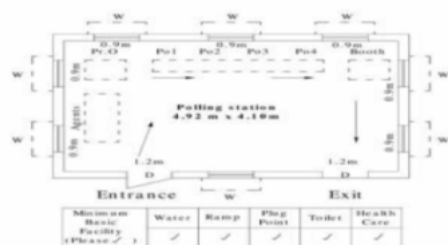

নির্বাচক নিবন্ধন আধিকারিকের স্বাক্ষর

Nazri Naksha

Google Map View

Polling Station Building Front View

Polling Station Front View

Cad View

Key MAP View

1	MGS2668556	নাম : লক্ষী বিবি স্বামীর নাম: বীলাত আলী মণ্ডল বাড়ির নং : n0024 বয়স : 66 লিঙ্গ : মহিলা	ফটো উপলব্ধ	2	TIQ1071455	নাম : ইসলাম আলি মন্ডল পিতার নাম: বিলাত আলি মন্ডল বাড়ির নং : n0024 বয়স : 43 লিঙ্গ : পুরুষ	ফটো উপলব্ধ	3	TIQ1443555	নাম : সাহিনা বিবি স্বামীর নাম: জিন্নাং আলি মোল্লা বাড়ির নং : n0327 বয়স : 31 লিঙ্গ : মহিলা	ফটো উপলব্ধ
4	WB/19/089/564404	নাম : আমিনা বেগম স্বামীর নাম: মহঃ জাহা বক্স বাড়ির নং : n0331 বয়স : 66 লিঙ্গ : মহিলা	ফটো উপলব্ধ	5	TIQ1570993	নাম : জাহেদা বিবি স্বামীর নাম: রহিম আলি বাড়ির নং : n0024 বয়স : 36 লিঙ্গ : মহিলা	ফটো উপলব্ধ	6	MGS2300929	নাম : সরিফা বিবি স্বামীর নাম: সালাম বারি মন্ডল বাড়ির নং : n0820 বয়স : 33 লিঙ্গ : মহিলা	ফটো উপলব্ধ
7	TIQ1181148	নাম : মনজুরা বিবি স্বামীর নাম: ইসলাম আলি মন্ডল বাড়ির নং : n0024 বয়স : 42 লিঙ্গ : মহিলা	ফটো উপলব্ধ	8	MGS1802651	নাম : সোমা ঘোষ স্বামীর নাম: অমল ঘোষ বাড়ির নং : n0260 বয়স : 44 লিঙ্গ : মহিলা	ফটো উপলব্ধ	9	MGS3048071	নাম : খোকন মন্ডল পিতার নাম: বিলাত মন্ডল বাড়ির নং : 151 বয়স : 40 লিঙ্গ : পুরুষ	ফটো উপলব্ধ
10	TIQ1570894	নাম : সাকিনা খাতুন পিতার নাম: বিলাত আলি মন্ডল বাড়ির নং : n0024 বয়স : 35 লিঙ্গ : মহিলা	ফটো উপলব্ধ	11	IY1774736	নাম : খুকুমনি খাতুন স্বামীর নাম: খোকন মন্ডল বাড়ির নং : n0024 বয়স : 27 লিঙ্গ : মহিলা	ফটো উপলব্ধ	12	TIQ1570902	নাম : রেবেকা খাতুন পিতার নাম: সাহিনুর মন্ডল বাড়ির নং : n0024 বয়স : 33 লিঙ্গ : মহিলা	ফটো উপলব্ধ
13	TIQ2325330	নাম : বাপি আলি মন্ডল পিতার নাম: ইসলাম আলি মন্ডল বাড়ির নং : এন0024 বয়স : 24 লিঙ্গ : পুরুষ	ফটো উপলব্ধ	14	BZQ1221266	নাম : গগন গগন পিতার নাম: গগন গগন বাড়ির নং : GHOSH PARA বয়স : 49 লিঙ্গ : পুরুষ	ফটো উপলব্ধ	15	WB/19/089/561351	নাম : শ্যামলী গিরি স্বামীর নাম: সুভাষ গিরি বাড়ির নং : n0115 বয়স : 59 লিঙ্গ : মহিলা	ফটো উপলব্ধ
16	MGS2806552	নাম : সুকদেব গিরি পিতার নাম: সুভাষ গিরি বাড়ির নং : n0115 বয়স : 39 লিঙ্গ : পুরুষ	ফটো উপলব্ধ	17	TIQ0649483	নাম : ঝর্ণা গিরি পিতার নাম: সুভাষ গিরি বাড়ির নং : n0115 বয়স : 36 লিঙ্গ : মহিলা	ফটো উপলব্ধ	18	WB/19/089/561456	নাম : সুভাষ গিরি পিতার নাম: ভীমচরন গিরি বাড়ির নং : n0085 বয়স : 64 লিঙ্গ : পুরুষ	ফটো উপলব্ধ
19	UVU1610187	নাম : প্রিয়ান্বিতা ঘোষ পিতার নাম: নিমাই ঘোষ বাড়ির নং : N0115 বয়স : 31 লিঙ্গ : মহিলা	ফটো উপলব্ধ	20	TIQ1701002	নাম : সুস্মিতা ঘোষ পিতার নাম: প্রদীপ ঘোষ বাড়ির নং : n0369 বয়স : 30 লিঙ্গ : মহিলা	ফটো উপলব্ধ	21	TIQ1181544	নাম : সমীর ঘোষ পিতার নাম: প্রসাদ ঘোষ বাড়ির নং : n0134 বয়স : 43 লিঙ্গ : পুরুষ	ফটো উপলব্ধ
22	TIQ1683754	নাম : প্রিয়া ঘোষ স্বামীর নাম: অজয় ঘোষ বাড়ির নং : n0337 বয়স : 30 লিঙ্গ : মহিলা	ফটো উপলব্ধ	23	TIQ1683846	নাম : পলি ঘোষ স্বামীর নাম: শশধর ঘোষ বাড়ির নং : n0343 বয়স : 29 লিঙ্গ : মহিলা	ফটো উপলব্ধ	24	MGS2301935	নাম : বুমা ঘোষ স্বামীর নাম: প্রদ্যুৎ ঘোষ বাড়ির নং : n0317 বয়স : 42 লিঙ্গ : মহিলা	ফটো উপলব্ধ
25	TIQ1571082	নাম : পূজা ঘোষ স্বামীর নাম: গৌরঙ্গ ঘোষ বাড়ির নং : n0316 বয়স : 31 লিঙ্গ : মহিলা	ফটো উপলব্ধ	26	TIQ1864511	নাম : কেয়া ঘোষ পিতার নাম: জগদীশ ঘোষ বাড়ির নং : n0223 বয়স : 27 লিঙ্গ : মহিলা	ফটো উপলব্ধ	27	TIQ1864503	নাম : সৌভিক ঘোষ পিতার নাম: সাধন ঘোষ বাড়ির নং : n0210 বয়স : 27 লিঙ্গ : পুরুষ	ফটো উপলব্ধ
28	TIQ1864495	নাম : শর্মিষ্ঠা ঘোষ পিতার নাম: কৃষ্ণমোহন ঘোষ বাড়ির নং : n0165 বয়স : 27 লিঙ্গ : মহিলা	ফটো উপলব্ধ	29	TIQ1864461	নাম : সৌমেন ঘোষ পিতার নাম: অজয় কুমার ঘোষ বাড়ির নং : n0217 বয়স : 27 লিঙ্গ : পুরুষ	ফটো উপলব্ধ	30	TIQ1864453	নাম : সৌরভ ঘোষ পিতার নাম: স্বপন ঘোষ বাড়ির নং : n0257 বয়স : 27 লিঙ্গ : পুরুষ	ফটো উপলব্ধ