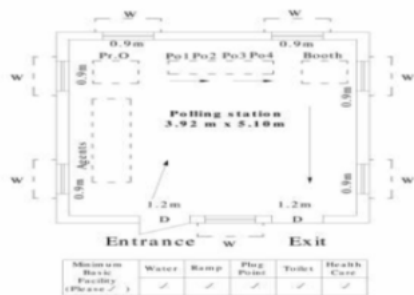

নির্বাচক নিবন্ধন আধিকারিকের স্বাক্ষর

Nazri Naksha

Google Map View

Polling Station Building Front View

Polling Station Front View

Cad View

Key MAP View

1 নাম : জামালউদ্দিন পিতার নাম: মহম্মদ আলি বাড়ির নং : n0305 বয়স : 39 লিঙ্গ : পুরুষ	MGS2803260	ফটো উপলব্ধ	2 নাম : রফিক আলি পিতার নাম: মাজেত আলি বাড়ির নং : n0312 বয়স : 61 লিঙ্গ : পুরুষ	WB/19/089/540979	ফটো উপলব্ধ	3 নাম : আব্দুল হালিম পিতার নাম: আব্দুল হাকিম বাড়ির নং : n0316 বয়স : 53 লিঙ্গ : পুরুষ	MGS1758218	ফটো উপলব্ধ
4 নাম : নুরজাহান বিবি স্বামীর নাম: সোনা মন্ডল বাড়ির নং : n0317 বয়স : 61 লিঙ্গ : মহিলা	WB/19/089/540669	ফটো উপলব্ধ	5 নাম : জাকিরা খাতুন স্বামীর নাম: আতর আলি বাড়ির নং : n0318 বয়স : 75 লিঙ্গ : মহিলা	MGS1705789	ফটো উপলব্ধ	6 নাম : হাসিবা পারভীন স্বামীর নাম: মোহম্মদ আখতার আলি বাড়ির নং : n0319 বয়স : 44 লিঙ্গ : মহিলা	TIQ1183847	ফটো উপলব্ধ
7 নাম : মহঃ আখতার আলি পিতার নাম: মোহম্মদ আতর আলি বাড়ির নং : n0320 বয়স : 60 লিঙ্গ : পুরুষ	TIQ2464741	ফটো উপলব্ধ	8 নাম : মসিয়ার রহমান পিতার নাম: আব্দুর রহমান বাড়ির নং : n0321 বয়স : 48 লিঙ্গ : পুরুষ	MGS1706506	ফটো উপলব্ধ	9 নাম : সাকিনা বিবি স্বামীর নাম: নজরুল ইসলাম বাড়ির নং : n0324 বয়স : 42 লিঙ্গ : মহিলা	MGS2803914	ফটো উপলব্ধ
10 নাম : ছালেমা বিবি স্বামীর নাম: আসরাফ আলি বাড়ির নং : n0329 বয়স : 66 লিঙ্গ : মহিলা	WB/19/089/540212	ফটো উপলব্ধ	11 নাম : আনোয়ারা বিবি স্বামীর নাম: সিরাজুল ইসলাম বাড়ির নং : n0333 বয়স : 56 লিঙ্গ : মহিলা	MGS1706472	ফটো উপলব্ধ	12 নাম : মাফুজা (খাতুন) বিবি স্বামীর নাম: রবিউল হক বাড়ির নং : n0336 বয়স : 40 লিঙ্গ : মহিলা	TIQ1183797	ফটো উপলব্ধ
13 নাম : আবদুল হালিম পিতার নাম: আব্দুল হাই বাড়ির নং : n0004 বয়স : 50 লিঙ্গ : পুরুষ	MGS2312833	ফটো উপলব্ধ	14 নাম : জবেদা বিবি স্বামীর নাম: সাহেবআলি বাড়ির নং : n0355 বয়স : 63 লিঙ্গ : মহিলা	WB/19/089/540668	ফটো উপলব্ধ	15 নাম : মোসাঃ রুকসোনা খাতুন পিতার নাম: সিরাজুল ইসলাম বাড়ির নং : n0363 বয়স : 30 লিঙ্গ : মহিলা	TIQ1573567	ফটো উপলব্ধ
16 নাম : মহঃ আজিজ পিতার নাম: মহঃ আব্দুল হাকিম বাড়ির নং : n0293 বয়স : 50 লিঙ্গ : পুরুষ	WB/19/089/540548	ফটো উপলব্ধ	17 নাম : আব্দুল মমিন পিতার নাম: আব্দুল হাকিম বাড়ির নং : n0302 বয়স : 36 লিঙ্গ : পুরুষ	TIQ1183821	ফটো উপলব্ধ	18 নাম : লালবিবি স্বামীর নাম: রহমান মন্ডল বাড়ির নং : n0303 বয়স : 63 লিঙ্গ : মহিলা	WB/19/089/540724	ফটো উপলব্ধ
19 নাম : আবুল হোসেন পিতার নাম: আব্দুল হামিদ বাড়ির নং : n0022 বয়স : 52 লিঙ্গ : পুরুষ	MGS2312866	ফটো উপলব্ধ	20 নাম : আব্দুল হাই পিতার নাম: এস্তাজ আলি বাড়ির নং : n0024 বয়স : 72 লিঙ্গ : পুরুষ	MGS1759232	ফটো উপলব্ধ	21 নাম : হাসিনা বিবি স্বামীর নাম: আব্দুল হাই বাড়ির নং : n0024 বয়স : 48 লিঙ্গ : মহিলা	TIQ1185370	ফটো উপলব্ধ
22 নাম : জিন্নাত আলি পিতার নাম: আব্দুল হাই বাড়ির নং : n0024 বয়স : 46 লিঙ্গ : পুরুষ	MGS3137437	ফটো উপলব্ধ	23 নাম : মোঃ সাবির আলি পিতার নাম: আব্দুল হাই বাড়ির নং : n0024 বয়স : 41 লিঙ্গ : পুরুষ	MGS3137429	ফটো উপলব্ধ	24 নাম : সাবির আলি পিতার নাম: মহঃ ফকির আহম্মদ বাড়ির নং : n0027 বয়স : 43 লিঙ্গ : পুরুষ	MGS2313534	ফটো উপলব্ধ
25 নাম : উম্মো হাবিবা বিবি স্বামীর নাম: রবিউল মুদি বাড়ির নং : n0033 বয়স : 41 লিঙ্গ : মহিলা	TIQ1184506	ফটো উপলব্ধ	26 নাম : জাহানারা বিবি স্বামীর নাম: আজিবর রহমান বাড়ির নং : n0034 বয়স : 44 লিঙ্গ : মহিলা	TIQ1303346	ফটো উপলব্ধ	27 নাম : আরিফুল ইসলাম পিতার নাম: মতিয়ার রহমান বাড়ির নং : n0036 বয়স : 34 লিঙ্গ : পুরুষ	TIQ1303700	ফটো উপলব্ধ
28 নাম : মঃঃ জাকির হোসেন পিতার নাম: আমির আলি বাড়ির নং : n0012 বয়স : 43 লিঙ্গ : পুরুষ	MGS2312940	ফটো উপলব্ধ	29 নাম : জাহাঙ্গীর হোসেন পিতার নাম: আমীর আলী বাড়ির নং : n0012 বয়স : 41 লিঙ্গ : পুরুষ	TIQ0661983	ফটো উপলব্ধ	30 নাম : জুলফিকার আলি পিতার নাম: উসমান আলি বাড়ির নং : n0013 বয়স : 61 লিঙ্গ : পুরুষ	WB/19/089/540734	ফটো উপলব্ধ