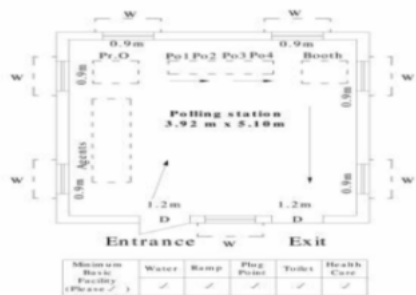

নির্বাচক নিবন্ধন আধিকারিকের স্বাক্ষর

Nazri Naksha

Google Map View

Polling Station Building Front View

Polling Station Front View

Cad View

Key MAP View

বিধানসভা নির্বাচনক্ষেত্রের নং, নাম : 102-আমডাঙ্গা
ভাগ নং, নাম : 1-মাঝের পাড়া